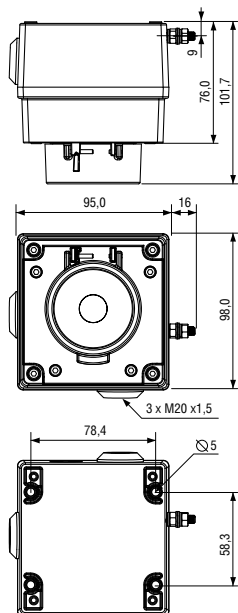

АВАРИЙНАЯ КНОПКА ВЫЗОВА IS-CP4A-PB/PT

Manual Call Point
Ручной взрывозащищенный пожарный извещатель

- **IS-CP4A-PB**
Push Button Call Point
Ручной пожарный извещатель
- **IS-CP4A-PT**
Tool Reset Call Point
Ручной пожарный извещатель

ТЕХНИЧЕСКИЕ ХАРАКТЕРИСТИКИ

- **маркировка взрывозащиты:**
- **рабочая температура:**
OEX ia IIC T6 Ga X, Ex tb IIIC T60C Db X (от -40°C до +55°C)
OEX ia IIC T4 Ga X (от -40°C до +50°C)
- **степень защиты от внешних воздействий:** IP66
- **активация:**
IS-CP4A/B-BG: разбить стекло
IS-CP4A/B-PB: повернуть кнопку
IS-CP4A/B-PT: активация ключом (идет в комплекте)
- **параметры входной цепи:**
U_i = 30В, I_i = 500мА, P_i = 1.1Вт, C_i = 0, L_i = 0
- **механические характеристики:**
корпус изготовлен из алюминия морского исполнения LM6
хромирование и покрытие порошком – хорошая защита от коррозии
цвет корпуса: красный RAL3000 (остальные цвета по запросу)
- **6** клемм для проводников сечением 4,0 мм²
- **2** кабельных ввода M20 сверху, 1 кабельный ввод M20 сбоку
- заднюю крышку можно поворачивать для удобства монтажа
- **2** нейлоновые заглушки в стандартном исполнении
- **дополнительные опции:**
различные цвета корпуса для удовлетворения специальных требований ДИН рейка с 8 клеммами для проводников сечение 4,0 мм²
крепления из нержавеющей стали
табличка с надписью «режим»
серийный и/или оконечный резистор
заглушки из нержавеющей стали или латуни
- **вес:** 0,8 кг