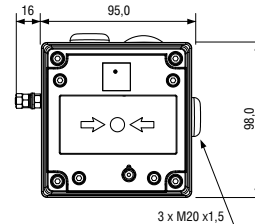

ТЕХНИЧЕСКИЕ ХАРАКТЕРИСТИКИ

- **маркировка взрывозащиты:**
- **рабочая температура:**
0EX ia IIC T6 Ga X, Ex tb IIIC T60C Db X (от -40°C до +55°C)
0EX ia IIC T4 Ga X (от -40°C до +50°C)
- **степень защиты от внешних воздействий:** IP66
- **активация:**
IS-CP4A/B-BG: разбить стекло
IS-CP4A/B-PB: повернуть кнопку
IS-CP4A/B-PT: активация ключом (идет в комплекте)
- **параметры входной цепи:**
 $U_i = 30V$, $I_i = 500mA$, $P_i = 1.1W$, $C_i = 0$, $L_i = 0$
- **механические характеристики:**
корпус изготовлен из алюминия морского исполнения LM6
хромирование и покрытие порошком – хорошая защита от коррозии
цвет корпуса: красный RAL3000 (остальные цвета по запросу)
- **6** клемм для проводников сечением 4,0 мм²
- **2** кабельных ввода M20 сверху, 1 кабельный ввод M20 сбоку
- заднюю крышку можно поворачивать для удобства монтажа
- **2** нейлоновые заглушки в стандартном исполнении
- **дополнительные опции:**
различные цвета корпуса для удовлетворения специальных требований
ДИН рейка с 8 клеммами для проводников сечение 4,0 мм²
крепления из нержавеющей стали
табличка с надписью «режим»
серийный и/или оконечный резистор
заглушки из нержавеющей стали или латуни
- **вес:** 0,8 кг

• **IS-CP4B-BG**
Break Glass Call Point
Ручной пожарный извещатель

ФОРМУЛИРОВКА ЗАКАЗА		ПРИМЕР ЗАКАЗА: IS-CP4B-BG-ST-NF-NL-RD-E470R					
Тип изделия	Клеммы	Защитная крышка	Таговая табличка	Цвет корпуса	Версия	Оконечный резистор	Серийный резистор
BEEx-CP3B-BG	ST Стандарт	LF Есть	NL Без таблички	RD Красный RAL3000	48V	E470R XXX - значение резистора (Ом)	S470R XXX - значение резистора (Ом)
		NF Нет	DL С табличкой	XX Специальный – по запросу	24V		
					12V		
					6V		