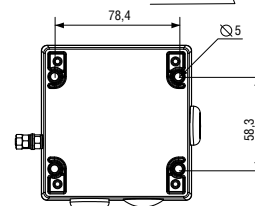

ТЕХНИЧЕСКИЕ ХАРАКТЕРИСТИКИ

- **маркировка взрывозащиты:**
- **рабочая температура:**
0EX ia IIC T6 Ga X, Ex tb IIIC T60C Db X (от -40°C до +55°C)
0EX ia IIC T4 Ga X (от -40°C до +50°C)
- **степень защиты от внешних воздействий:** IP66
- **активация:**
IS-CP4A/B-BG: разбить стекло
IS-CP4A/B-PB: повернуть кнопку
IS-CP4A/B-PT: активация ключом (идет в комплекте)
- **параметры входной цепи:**
 $U_i = 30V$, $I_i = 500mA$, $P_i = 1.1W$, $C_i = 0$, $L_i = 0$
- **механические характеристики:**
корпус изготовлен из алюминия морского исполнения LM6
хромирование и покрытие порошком – хорошая защита от коррозии
цвет корпуса: красный RAL3000 (остальные цвета по запросу)
- **6** клемм для проводников сечением 4,0 мм²
- **2** кабельных ввода M20 сверху, 1 кабельный ввод M20 сбоку
- заднюю крышку можно поворачивать для удобства монтажа
- **2** нейлоновые заглушки в стандартном исполнении
- **дополнительные опции:**
различные цвета корпуса для удовлетворения специальных требований
ДИН рейка с 8 клеммами для проводников сечение 4,0 мм²
крепления из нержавеющей стали
табличка с надписью «режим»
серийный и/или оконечный резистор
заглушки из нержавеющей стали или латуни
- **вес:** 0,8 кг

• **IS-CP4B-BG**
Break Glass Call Point
Ручной пожарный извещатель

ФОРМУЛИРОВКА ЗАКАЗА		ПРИМЕР ЗАКАЗА: IS-CP4B-BG-ST-NF-NL-RD-E470R					
Тип изделия	Клеммы	Защитная крышка	Таговая табличка	Цвет корпуса	Версия	Оконечный резистор	Серийный резистор
BEEx-CP3B-BG	ST Стандарт	LF Есть	NL Без таблички	RD Красный RAL3000	48V	E470R XXX - значение резистора (Ом)	S470R XXX - значение резистора (Ом)
		NF Нет	DL С табличкой	XX Специальный – по запросу	24V		
					12V		
					6V		