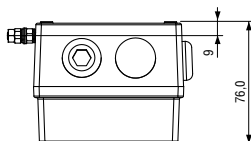

• **IS-CP4A-BG**
Break Glass Call Point
Ручной пожарный извещатель

Приборы серии IS представляют собой взрывобезопасные аварийные кнопки вызова, соответствующие требованиям Технического регламента Таможенного союза ТР ТС 012/2011 «О безопасности оборудования для работ во взрывоопасных средах»

Ручные пожарные извещатели серии IS применяются в зонах 0, 1 и 2 требующие применения искробезопасного оборудования, для оповещения при пожаре и выбросе горючих газов. Конструкция предусматривает исполнение с или без контрольного резистора.

ТЕХНИЧЕСКИЕ ХАРАКТЕРИСТИКИ

- **маркировка взрывозащиты:**
- **рабочая температура:**
  OEX ia IIC T6 Ga X, Ex tb IIIC T60C Db X (от -40°C до +55°C)
  OEX ia IIC T4 Ga X (от -40°C до +50°C)
- **степень защиты от внешних воздействий:** IP66
- **активация:**
  IS-CP4A/B-BG: разбить стекло
  IS-CP4A/B-PB: повернуть кнопку
  IS-CP4A/B-PT: активация ключом (идет в комплекте)
- **параметры входной цепи:**
   $U_i = 30В$, $I_i = 500мА$, $P_i = 1.1Вт$, $C_i = 0$, $L_i = 0$
- **механические характеристики:**
  корпус изготовлен из алюминия морского исполнения LM6
  хромирование и покрытие порошком – хорошая защита от коррозии
  цвет корпуса: красный RAL3000 (остальные цвета по запросу)
- **6 клемм** для проводников сечением 4,0 мм²
- **2 кабельных ввода** M20 сверху, 1 кабельный ввод M20 сбоку
- заднюю крышку можно поворачивать для удобства монтажа
- **2 нейлоновые заглушки** в стандартном исполнении
- **дополнительные опции:**
  различные цвета корпуса для удовлетворения специальных требований ДИН рейка с 8 клеммами для проводников сечение 4,0 мм²
  крепления из нержавеющей стали
  табличка с надписью «режим»
  серийный и/или оконечный резистор
  заглушки из нержавеющей стали или латуни
- **вес:** 0,8 кг

ФОРМУЛИРОВКА ЗАКАЗА | ПРИМЕР ЗАКАЗА: IS-CP4A-BG-ST-LF-NL-RD

Тип изделия	Клеммы	Защитная крышка	Таговая табличка	Цвет корпуса
IS-CP4A-BG	ST Стандарт	LF Есть NF Нет	NL Без таблички DL С табличкой	RD Красный RAL3000 XX Специальный – по запросу

Архангельск (8182)63-90-72
Астана (7172)727-132
Астрахань (8512)99-46-04
Барнаул (3852)73-04-60
Белгород (4722)40-23-64
Брянск (4832)59-03-52
Владивосток (423)249-28-31
Волгоград (844)278-03-48
Вологда (8172)26-41-59
Воронеж (473)204-51-73
Екатеринбург (343)384-55-89
Иваново (4932)77-34-06

Ижевск (3412)26-03-58
Иркутск (395)279-98-46
Казань (843)206-01-48
Калининград (4012)72-03-81
Калуга (4842)92-23-67
Кемерово (3842)65-04-62
Киров (8332)68-02-04
Краснодар (861)203-40-90
Красноярск (391)204-63-61
Курск (4712)77-13-04
Липецк (4742)52-20-81
Киргизия (996)312-96-26-47

Магнитогорск (3519)55-03-13
Москва (495)268-04-70
Мурманск (8152)59-64-93
Набережные Челны (8552)20-53-41
Нижний Новгород (831)429-08-12
Новокузнецк (3843)20-46-81
Новосибирск (383)227-86-73
Омск (3812)21-46-40
Орел (4862)44-53-42
Оренбург (3532)37-68-04
Пенза (8412)22-31-16
Казахстан (772)734-952-31