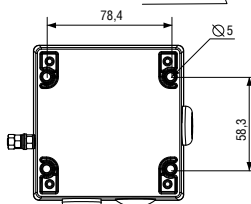

Приборы серии IS представляют собой взрывобезопасные аварийные кнопки вызова, соответствующие требованиям Технического регламента Таможенного союза ТР ТС 012/2011 «О безопасности оборудования для работ во взрывоопасных средах»

Ручные пожарные извещатели серии IS применяются в зонах 0, 1 и 2 требующие применения искробезопасного оборудования, для оповещения при пожаре и выбросе горючих газов. Конструкция предусматривает исполнение с или без контрольного резистора.

ТЕХНИЧЕСКИЕ ХАРАКТЕРИСТИКИ

- **маркировка взрывозащиты:**
- **рабочая температура:**
  OEX ia IIC T6 Ga X, Ex tb IIIC T60C Db X (от -40°C до +55°C)
  OEX ia IIC T4 Ga X (от -40°C до +50°C)
- **степень защиты от внешних воздействий:** IP66
- **активация:**
  IS-CP4A/B-BG: разбить стекло
  IS-CP4A/B-PB: повернуть кнопку
  IS-CP4A/B-PT: активация ключом (идет в комплекте)
- **параметры входной цепи:**
   $U_i = 30В$, $I_i = 500мА$, $P_i = 1.1Вт$, $C_i = 0$, $L_i = 0$
- **механические характеристики:**
  корпус изготовлен из алюминия морского исполнения LM6
  хромирование и покрытие порошком – хорошая защита от коррозии
  цвет корпуса: красный RAL3000 (остальные цвета по запросу)
- **6 клемм** для проводников сечением 4,0 мм²
- **2 кабельных ввода** M20 сверху, 1 кабельный ввод M20 сбоку
- заднюю крышку можно поворачивать для удобства монтажа
- **2 нейлоновые заглушки** в стандартном исполнении
- **дополнительные опции:**
  различные цвета корпуса для удовлетворения специальных требований ДИН рейка с 8 клеммами для проводников сечение 4,0 мм²
  крепления из нержавеющей стали
  табличка с надписью «режим»
  серийный и/или оконечный резистор
  заглушки из нержавеющей стали или латуни
- **вес:** 0,8 кг

ФОРМУЛИРОВКА ЗАКАЗА | ПРИМЕР ЗАКАЗА: IS-CP4A-BG-ST-LF-NL-RD

Тип изделия	Клеммы	Защитная крышка	Таговая табличка	Цвет корпуса
IS-CP4A-BG	ST Стандарт	LF Есть NF Нет	NL Без таблички DL С табличкой	RD Красный RAL3000 XX Специальный – по запросу

Архангельск (8182)63-90-72
Астана (7172)727-132
Астрахань (8512)99-46-04
Барнаул (3852)73-04-60
Белгород (4722)40-23-64
Брянск (4832)59-03-52
Владивосток (423)249-28-31
Волгоград (844)278-03-48
Вологда (8172)26-41-59
Воронеж (473)204-51-73
Екатеринбург (343)384-55-89
Иваново (4932)77-34-06

Ижевск (3412)26-03-58
Иркутск (395)279-98-46
Казань (843)206-01-48
Калининград (4012)72-03-81
Калуга (4842)92-23-67
Кемерово (3842)65-04-62
Киров (8332)68-02-04
Краснодар (861)203-40-90
Красноярск (391)204-63-61
Курск (4712)77-13-04
Липецк (4742)52-20-81
Киргизия (996)312-96-26-47

Магнитогорск (3519)55-03-13
Москва (495)268-04-70
Мурманск (8152)59-64-93
Набережные Челны (8552)20-53-41
Нижний Новгород (831)429-08-12
Новокузнецк (3843)20-46-81
Новосибирск (383)227-86-73
Омск (3812)21-46-40
Орел (4862)44-53-42
Оренбург (3532)37-68-04
Пенза (8412)22-31-16
Казахстан (772)734-952-31