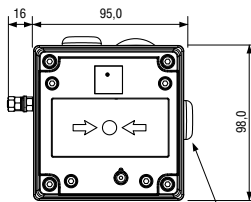

Приборы серии IS представляют собой взрывобезопасные аварийные кнопки вызова, соответствующие требованиям Технического регламента Таможенного союза ТР ТС 012/2011 «О безопасности оборудования для работ во взрывоопасных средах»

Ручные пожарные извещатели серии IS применяются в зонах 0, 1 и 2 требующие применения искробезопасного оборудования, для оповещения при пожаре и выбросе горючих газов. Конструкция предусматривает исполнение с или без контрольного резистора.

ТЕХНИЧЕСКИЕ ХАРАКТЕРИСТИКИ

- **маркировка взрывозащиты:**
- **рабочая температура:**
  OEX ia IIC T6 Ga X, Ex tb IIIC T60C Db X (от -40°C до +55°C)
  OEX ia IIC T4 Ga X (от -40°C до +50°C)
- **степень защиты от внешних воздействий:** IP66
- **активация:**
  IS-CP4A/B-BG: разбить стекло
  IS-CP4A/B-PB: повернуть кнопку
  IS-CP4A/B-PT: активация ключом (идет в комплекте)
- **параметры входной цепи:**
   $U_i = 30В$, $I_i = 500мА$, $P_i = 1.1Вт$, $C_i = 0$, $L_i = 0$
- **механические характеристики:**
  корпус изготовлен из алюминия морского исполнения LM6
  хромирование и покрытие порошком – хорошая защита от коррозии
  цвет корпуса: красный RAL3000 (остальные цвета по запросу)
- **6 клемм** для проводников сечением 4,0 мм²
- **2 кабельных ввода** M20 сверху, 1 кабельный ввод M20 сбоку
- заднюю крышку можно поворачивать для удобства монтажа
- **2 нейлоновые заглушки** в стандартном исполнении
- **дополнительные опции:**
  различные цвета корпуса для удовлетворения специальных требований ДИН рейка с 8 клеммами для проводников сечение 4,0 мм²
  крепления из нержавеющей стали
  табличка с надписью «режим»
  серийный и/или оконечный резистор
  заглушки из нержавеющей стали или латуни
- **вес:** 0,8 кг

ФОРМУЛИРОВКА ЗАКАЗА | ПРИМЕР ЗАКАЗА: IS-CP4A-BG-ST-LF-NL-RD

Тип изделия	Клеммы	Защитная крышка	Таговая табличка	Цвет корпуса
IS-CP4A-BG	ST Стандарт	LF Есть NF Нет	NL Без таблички DL С табличкой	RD Красный RAL3000 XX Специальный – по запросу

Архангельск (8182)63-90-72
Астана (7172)727-132
Астрахань (8512)99-46-04
Барнаул (3852)73-04-60
Белгород (4722)40-23-64
Брянск (4832)59-03-52
Владивосток (423)249-28-31
Волгоград (844)278-03-48
Вологда (8172)26-41-59
Воронеж (473)204-51-73
Екатеринбург (343)384-55-89
Иваново (4932)77-34-06

Ижевск (3412)26-03-58
Иркутск (395)279-98-46
Казань (843)206-01-48
Калининград (4012)72-03-81
Калуга (4842)92-23-67
Кемерово (3842)65-04-62
Киров (8332)68-02-04
Краснодар (861)203-40-90
Красноярск (391)204-63-61
Курск (4712)77-13-04
Липецк (4742)52-20-81
Киргизия (996)312-96-26-47

Магнитогорск (3519)55-03-13
Москва (495)268-04-70
Мурманск (8152)59-64-93
Набережные Челны (8552)20-53-41
Нижний Новгород (831)429-08-12
Новокузнецк (3843)20-46-81
Новосибирск (383)227-86-73
Омск (3812)21-46-40
Орел (4862)44-53-42
Оренбург (3532)37-68-04
Пенза (8412)22-31-16
Казахстан (772)734-952-31