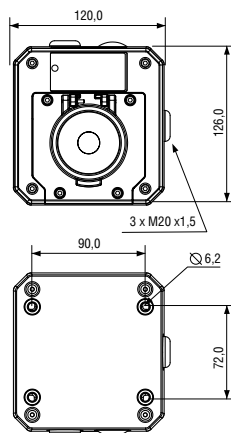

Приборы серии GNEx представляют собой взрывобезопасные ручные пожарные извещатели, соответствующие требованиям Технического регламента Таможенного союза ТР ТС 012/2011 «О безопасности оборудования для работ во взрывоопасных средах».

Ручные пожарные извещатели серии GNEx применяются в зонах 1, 2, 21 и 22, для оповещения при пожаре и выбросе горючих газов.

ТЕХНИЧЕСКИЕ ХАРАКТЕРИСТИКИ

- **маркировка взрывозащиты:**
  GNExCP6A – 1Ex e d IIC T6 Gb X;
  Ex tb IIC T60C Db X
- **рабочая температура:**
  GNExCP6A: от -40° до +55°C
- **степень защиты от внешних воздействий:** IP66
- **активация:**
  GNExCP6A-PB: повернуть кнопку
- **механические характеристики:**
  корпус изготовлен из армированного стекловолокном полиэстера
  цвет корпуса: красный RAL3000 (остальные цвета по запросу)
- **6** клемм для проводников сечением 4,0 мм²
- **2** кабельных ввода M20 сверху, 1 кабельный ввод M20 сбоку
- заднюю крышку можно поворачивать для удобства монтажа
- **2** нейлоновые заглушки в стандартном исполнении
- **дополнительные опции:**
  различные цвета корпуса для удовлетворения специальных требований
  однополюсный или двухполюсный переключатель
  табличка с надписью «режим»
  тестовый ключ
  заглушки из нержавеющей стали или латуни
- **вес:** 1,3 кг

ФОРМУЛИРОВКА ЗАКАЗА | ПРИМЕР ЗАКАЗА: GNExCP6A-PB-S-N-N-RD

Тип изделия	Тип переключателя	Материал заглушек	Таговая табличка	Цвет корпуса
GNExCP6A-PT	S I-II	N Нейлон	N Без таблички	RD Красный RAL3000
	D I-0-II	B Латунь	P Метализированный полиэстер	BL Синий
		P Никелированная латунь	S Нержавеющая сталь	GN Зеленый
		S Нержавеющая сталь		YW Желтый
				BK Черный
				RW Красный / Белый
			YB Желтый / Черный	

Архангельск (8182)63-90-72
Астана (7172)727-132
Астрахань (8512)99-46-04
Барнаул (3852)73-04-60
Белгород (4722)40-23-64
Брянск (4832)59-03-52
Владивосток (423)249-28-31
Волгоград (844)278-03-48
Вологда (8172)26-41-59
Воронеж (473)204-51-73
Екатеринбург (343)384-55-89
Иваново (4932)77-34-06

Ижевск (3412)26-03-58
Иркутск (395)279-98-46
Казань (843)206-01-48
Калининград (4012)72-03-81
Калуга (4842)92-23-67
Кемерово (3842)65-04-62
Киров (8332)68-02-04
Краснодар (861)203-40-90
Красноярск (391)204-63-61
Курск (4712)77-13-04
Липецк (4742)52-20-81
Киргизия (996)312-96-26-47

Магнитогорск (3519)55-03-13
Москва (495)268-04-70
Мурманск (8152)59-64-93
Набережные Челны (8552)20-53-41
Нижний Новгород (831)429-08-12
Новокузнецк (3843)20-46-81
Новосибирск (383)227-86-73
Омск (3812)21-46-40
Орел (4862)44-53-42
Оренбург (3532)37-68-04
Пенза (8412)22-31-16
Казахстан (772)734-952-31

Пермь (342)205-81-47
Ростов-на-Дону (863)308-18-15
Рязань (4912)46-61-64
Самара (846)206-03-16
Санкт-Петербург (812)309-46-40
Саратов (845)249-38-78
Севастополь (8692)22-31-93
Симферополь (3652)67-13-56
Смоленск (4812)29-41-54
Сочи (862)225-72-31
Ставрополь (8652)20-65-13
Таджикистан (992)427-82-92-69