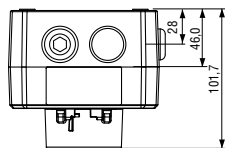

Приборы серии GNEx представляют собой взрывобезопасные ручные пожарные извещатели, соответствующие требованиям Технического регламента Таможенного союза ТР ТС 012/2011 «О безопасности оборудования для работ во взрывоопасных средах».

Ручные пожарные извещатели серии GNEx применяются в зонах 1, 2, 21 и 22, для оповещения при пожаре и выбросе горючих газов.

ТЕХНИЧЕСКИЕ ХАРАКТЕРИСТИКИ

- **маркировка взрывозащиты:**
  GNExCP6A – 1Ex e d IIC T6 Gb X;
  Ex tb IIC T60C Db X
- **рабочая температура:**
  GNExCP6A: от -40° до +55°C
- **степень защиты от внешних воздействий:** IP66
- **активация:**
  GNExCP6A-PB: повернуть кнопку
- **механические характеристики:**
  корпус изготовлен из армированного стекловолокном полиэстера
  цвет корпуса: красный RAL3000 (остальные цвета по запросу)
- **6** клемм для проводников сечением 4,0 мм²
- **2** кабельных ввода M20 сверху, 1 кабельный ввод M20 сбоку
- заднюю крышку можно поворачивать для удобства монтажа
- **2** нейлоновые заглушки в стандартном исполнении
- **дополнительные опции:**
  различные цвета корпуса для удовлетворения специальных требований
  однополюсный или двухполюсный переключатель
  табличка с надписью «режим»
  тестовый ключ
  заглушки из нержавеющей стали или латуни
- **вес:** 1,3 кг

ФОРМУЛИРОВКА ЗАКАЗА | ПРИМЕР ЗАКАЗА: GNExCP6A-PB-S-N-N-RD

Тип изделия	Тип переключателя	Материал заглушек	Таговая табличка	Цвет корпуса
GNExCP6A-PT	S I-II	N Нейлон	N Без таблички	RD Красный RAL3000
	D I-0-II	B Латунь	P Метализированный полиэстер	BL Синий
		P Никелированная латунь	S Нержавеющая сталь	GN Зеленый
		S Нержавеющая сталь		YW Желтый
				BK Черный
				RW Красный / Белый
			YB Желтый / Черный	

Архангельск (8182)63-90-72
Астана (7172)727-132
Астрахань (8512)99-46-04
Барнаул (3852)73-04-60
Белгород (4722)40-23-64
Брянск (4832)59-03-52
Владивосток (423)249-28-31
Волгоград (844)278-03-48
Вологда (8172)26-41-59
Воронеж (473)204-51-73
Екатеринбург (343)384-55-89
Иваново (4932)77-34-06

Ижевск (3412)26-03-58
Иркутск (395)279-98-46
Казань (843)206-01-48
Калининград (4012)72-03-81
Калуга (4842)92-23-67
Кемерово (3842)65-04-62
Киров (8332)68-02-04
Краснодар (861)203-40-90
Красноярск (391)204-63-61
Курск (4712)77-13-04
Липецк (4742)52-20-81
Киргизия (996)312-96-26-47

Магнитогорск (3519)55-03-13
Москва (495)268-04-70
Мурманск (8152)59-64-93
Набережные Челны (8552)20-53-41
Нижний Новгород (831)429-08-12
Новокузнецк (3843)20-46-81
Новосибирск (383)227-86-73
Омск (3812)21-46-40
Орел (4862)44-53-42
Оренбург (3532)37-68-04
Пенза (8412)22-31-16
Казахстан (772)734-952-31

Пермь (342)205-81-47
Ростов-на-Дону (863)308-18-15
Рязань (4912)46-61-64
Самара (846)206-03-16
Санкт-Петербург (812)309-46-40
Саратов (845)249-38-78
Севастополь (8692)22-31-93
Симферополь (3652)67-13-56
Смоленск (4812)29-41-54
Сочи (862)225-72-31
Ставрополь (8652)20-65-13
Таджикистан (992)427-82-92-69