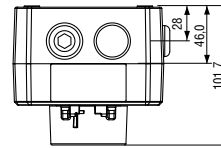

ФОРМУЛИРОВКА ЗАКАЗА ПРИМЕР ЗАКАЗА: GNExCP6B-PT-S-N-S-N-RD-24-E470R-S10KR

Тип изделия	Тип переключателя	Материал заглушек	Клеммы	Таговая табличка	Цвет корпуса	Версия	Оконечный резистор	Серийный резистор
GNExCP6B-PT	S I-II	N Нейлон	S Стандарт 6x4 мм²	N Без таблички	RD Красный RAL3000	48V	EXXXR XXX - значение резистора (Ом)	SXXXR XXX - значение резистора (Ом)
GNExCP6C-PT*	D I-0-II	B Латунь	D Дин-рейка 8x2,5 мм²	P Металлизированный полиэстер	BL Синий	24V		
		P Никелированная латунь		S Нержавеющая сталь	GN Зеленый	12V		
		S Нержавеющая сталь			YW Желтый	6V		
					BK Черный			
					RW Красный / Белый			
					YB Желтый / Черный			

Архангельск (8182)63-90-72
Астана (7172)727-132
Астрахань (8512)99-46-04
Барнаул (3852)73-04-60
Белгород (4722)40-23-64
Брянск (4832)59-03-52
Владивосток (423)249-28-31
Волгоград (844)278-03-48
Вологда (8172)26-41-59
Воронеж (473)204-51-73
Екатеринбург (343)384-55-89
Иваново (4932)77-34-06

Ижевск (3412)26-03-58
Иркутск (395)279-98-46
Казань (843)206-01-48
Калининград (4012)72-03-81
Калуга (4842)92-23-67
Кемерово (3842)65-04-62
Киров (8332)68-02-04
Краснодар (861)203-40-90
Красноярск (391)204-63-61
Курск (4712)77-13-04
Липецк (4742)52-20-81
Киргизия (996)312-96-26-47

Магнитогорск (3519)55-03-13
Москва (495)268-04-70
Мурманск (8152)59-64-93
Набережные Челны (8552)20-53-41
Нижегород (831)429-08-12
Новокузнецк (3843)20-46-81
Новосибирск (383)227-86-73
Омск (3812)21-46-40
Орел (4862)44-53-42
Оренбург (3532)37-68-04
Пенза (8412)22-31-16
Казахстан (772)734-952-31

Пермь (342)205-81-47
Ростов-на-Дону (863)308-18-15
Рязань (4912)46-61-64
Самара (846)206-03-16
Санкт-Петербург (812)309-46-40
Саратов (845)249-38-78
Севастополь (8692)22-31-93
Симферополь (3652)67-13-56
Смоленск (4812)29-41-54
Сочи (862)225-72-31
Ставрополь (8652)20-65-13
Таджикистан (992)427-82-92-69

Сургут (3462)77-98-35
Тверь (4822)63-31-35
Томск (3822)98-41-53
Тула (4872)74-02-29
Тюмень (3452)66-21-18
Ульяновск (8422)24-23-59
Уфа (347)229-48-12
Хабаровск (4212)92-98-04
Челябинск (351)202-03-61
Череповец (8202)49-02-64
Ярославль (4852)69-52-93