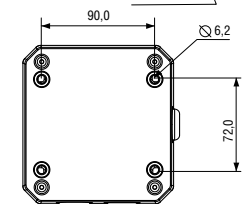

ФОРМУЛИРОВКА ЗАКАЗА ПРИМЕР ЗАКАЗА: GNExCP6B-PT-S-N-S-N-RD-24-E470R-S10KR

Тип изделия	Тип переключателя	Материал заглушек	Клеммы	Таговая табличка	Цвет корпуса	Версия	Оконечный резистор	Серийный резистор
GNExCP6B-PT	S I-II	N Нейлон	S Стандарт 6x4 мм²	N Без таблички	RD Красный RAL3000	48V	EXXXR XXX - значение резистора (Ом)	SXXXR XXX - значение резистора (Ом)
GNExCP6C-PT*	D I-0-II	B Латунь	D Дин-рейка 8x2,5 мм²	P Металлизированный полиэстер	BL Синий	24V		
		P Никелированная латунь		S Нержавеющая сталь	GN Зеленый	12V		
		S Нержавеющая сталь			YW Желтый	6V		
					BK Черный			
					RW Красный / Белый			
					YB Желтый / Черный			

Архангельск (8182)63-90-72
Астана (7172)727-132
Астрахань (8512)99-46-04
Барнаул (3852)73-04-60
Белгород (4722)40-23-64
Брянск (4832)59-03-52
Владивосток (423)249-28-31
Волгоград (844)278-03-48
Вологда (8172)26-41-59
Воронеж (473)204-51-73
Екатеринбург (343)384-55-89
Иваново (4932)77-34-06

Ижевск (3412)26-03-58
Иркутск (395)279-98-46
Казань (843)206-01-48
Калининград (4012)72-03-81
Калуга (4842)92-23-67
Кемерово (3842)65-04-62
Киров (8332)68-02-04
Краснодар (861)203-40-90
Красноярск (391)204-63-61
Курск (4712)77-13-04
Липецк (4742)52-20-81
Киргизия (996)312-96-26-47

Магнитогорск (3519)55-03-13
Москва (495)268-04-70
Мурманск (8152)59-64-93
Набережные Челны (8552)20-53-41
Нижегород (831)429-08-12
Новокузнецк (3843)20-46-81
Новосибирск (383)227-86-73
Омск (3812)21-46-40
Орел (4862)44-53-42
Оренбург (3532)37-68-04
Пенза (8412)22-31-16
Казахстан (772)734-952-31

Пермь (342)205-81-47
Ростов-на-Дону (863)308-18-15
Рязань (4912)46-61-64
Самара (846)206-03-16
Санкт-Петербург (812)309-46-40
Саратов (845)249-38-78
Севастополь (8692)22-31-93
Симферополь (3652)67-13-56
Смоленск (4812)29-41-54
Сочи (862)225-72-31
Ставрополь (8652)20-65-13
Таджикистан (992)427-82-92-69

Сургут (3462)77-98-35
Тверь (4822)63-31-35
Томск (3822)98-41-53
Тула (4872)74-02-29
Тюмень (3452)66-21-18
Ульяновск (8422)24-23-59
Уфа (347)229-48-12
Хабаровск (4212)92-98-04
Челябинск (351)202-03-61
Череповец (8202)49-02-64
Ярославль (4852)69-52-93