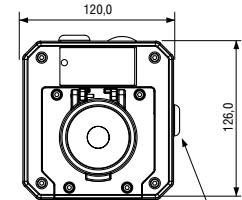

ФОРМУЛИРОВКА ЗАКАЗА ПРИМЕР ЗАКАЗА: GNExCP6B-PT-S-N-S-N-RD-24-E470R-S10KR

Тип изделия	Тип переключателя	Материал заглушек	Клеммы	Таговая табличка	Цвет корпуса	Версия	Оконечный резистор	Серийный резистор
GNExCP6B-PT	S I-II	N Нейлон	S Стандарт 6x4 мм²	N Без таблички	RD Красный RAL3000	48V	EXXXR XXX - значение резистора (Ом)	SXXXR XXX - значение резистора (Ом)
GNExCP6C-PT*	D I-0-II	B Латунь	D Дин-рейка 8x2,5 мм²	P Металлизированный полиэстер	BL Синий	24V		
		P Никелированная латунь		S Нержавеющая сталь	GN Зеленый	12V		
		S Нержавеющая сталь			YW Желтый	6V		
					BK Черный			
					RW Красный / Белый			
					YB Желтый / Черный			

Архангельск (8182)63-90-72
Астана (7172)727-132
Астрахань (8512)99-46-04
Барнаул (3852)73-04-60
Белгород (4722)40-23-64
Брянск (4832)59-03-52
Владивосток (423)249-28-31
Волгоград (844)278-03-48
Вологда (8172)26-41-59
Воронеж (473)204-51-73
Екатеринбург (343)384-55-89
Иваново (4932)77-34-06

Ижевск (3412)26-03-58
Иркутск (395)279-98-46
Казань (843)206-01-48
Калининград (4012)72-03-81
Калуга (4842)92-23-67
Кемерово (3842)65-04-62
Киров (8332)68-02-04
Краснодар (861)203-40-90
Красноярск (391)204-63-61
Курск (4712)77-13-04
Липецк (4742)52-20-81
Киргизия (996)312-96-26-47

Магнитогорск (3519)55-03-13
Москва (495)268-04-70
Мурманск (8152)59-64-93
Набережные Челны (8552)20-53-41
Нижегород (831)429-08-12
Новокузнецк (3843)20-46-81
Новосибирск (383)227-86-73
Омск (3812)21-46-40
Орел (4862)44-53-42
Оренбург (3532)37-68-04
Пенза (8412)22-31-16
Казахстан (772)734-952-31

Пермь (342)205-81-47
Ростов-на-Дону (863)308-18-15
Рязань (4912)46-61-64
Самара (846)206-03-16
Санкт-Петербург (812)309-46-40
Саратов (845)249-38-78
Севастополь (8692)22-31-93
Симферополь (3652)67-13-56
Смоленск (4812)29-41-54
Сочи (862)225-72-31
Ставрополь (8652)20-65-13
Таджикистан (992)427-82-92-69

Сургут (3462)77-98-35
Тверь (4822)63-31-35
Томск (3822)98-41-53
Тула (4872)74-02-29
Тюмень (3452)66-21-18
Ульяновск (8422)24-23-59
Уфа (347)229-48-12
Хабаровск (4212)92-98-04
Челябинск (351)202-03-61
Череповец (8202)49-02-64
Ярославль (4852)69-52-93