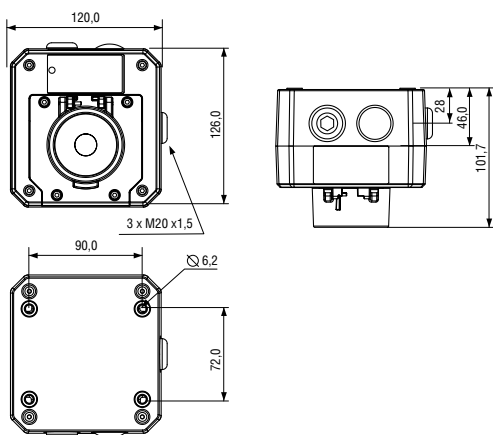

• **GNExCP6B-PB**
Push Button Call Point
Ручной пожарный извещатель

Приборы серии GNEx представляют собой взрывобезопасные ручные пожарные извещатели, соответствующие требованиям Технического регламента Таможенного союза ТР ТС 012/2011 «О безопасности оборудования для работ во взрывоопасных средах».

Ручные пожарные извещатели серии GNEx применяются в зонах 1, 2, 21 и 22, для оповещения при пожаре и выбросе горючих газов.

ТЕХНИЧЕСКИЕ ХАРАКТЕРИСТИКИ

- **маркировка взрывозащиты:**
  GNExCP6A – 1Ex e d IIC T6 Gb X;
  Ex tb IIC T60C Db X
- **рабочая температура:**
  GNExCP6A: от -40° до +55°C
- **степень защиты от внешних воздействий:** IP66
- **активация:**
  GNExCP6A-PB: повернуть кнопку
- **механические характеристики:**
  корпус изготовлен из армированного стекловолокном полиэстера
  цвет корпуса: красный RAL3000 (остальные цвета по запросу)
- **6** клемм для проводников сечением 4,0 мм²
- **2** кабельных ввода M20 сверху, 1 кабельный ввод M20 сбоку
- заднюю крышку можно поворачивать для удобства монтажа
- **2** нейлоновые заглушки в стандартном исполнении
- **дополнительные опции:**
  различные цвета корпуса для удовлетворения специальных требований
  однополюсный или двухполюсный переключатель
  табличка с надписью «режим»
  тестовый ключ
  заглушки из нержавеющей стали или латуни
- **вес:** 1,3 кг

ФОРМУЛИРОВКА ЗАКАЗА ПРИМЕР ЗАКАЗА: GNExCP6A-PB-S-N-N-RD

Тип изделия	Тип переключателя	Материал заглушек	Таговая табличка	Цвет корпуса
GNExCP6A-PB	S I-II	N Нейлон	N Без таблички	RD Красный RAL3000
	D I-0-II	B Латунь	P Металлизированный полиэстер	BL Синий
		P Никелированная латунь	S Нержавеющая сталь	GN Зеленый
		S Нержавеющая сталь		YW Желтый
				BK Черный
			RW Красный / Белый	
			YB Желтый / Черный	

Архангельск (8182)63-90-72
Астана (7172)727-132
Астрахань (8512)99-46-04
Барнаул (3852)73-04-60
Белгород (4722)40-23-64
Брянск (4832)59-03-52
Владивосток (423)249-28-31
Волгоград (844)278-03-48
Вологда (8172)26-41-59
Воронеж (473)204-51-73
Екатеринбург (343)384-55-89
Иваново (4932)77-34-06

Ижевск (3412)26-03-58
Иркутск (395)279-98-46
Казань (843)206-01-48
Калининград (4012)72-03-81
Калуга (4842)92-23-67
Кемерово (3842)65-04-62
Киров (8332)68-02-04
Краснодар (861)203-40-90
Красноярск (391)204-63-61
Курск (4712)77-13-04
Липецк (4742)52-20-81
Киргизия (996)312-96-26-47

Магнитогорск (3519)55-03-13
Москва (495)268-04-70
Мурманск (8152)59-64-93
Набережные Челны (8552)20-53-41
Нижний Новгород (831)429-08-12
Новокузнецк (3843)20-46-81
Новосибирск (383)227-86-73
Омск (3812)21-46-40
Орел (4862)44-53-42
Оренбург (3532)37-68-04
Пенза (8412)22-31-16
Казахстан (772)734-952-31

Пермь (342)205-81-47
Ростов-на-Дону (863)308-18-15
Рязань (4912)46-61-64
Самара (846)206-03-16
Санкт-Петербург (812)309-46-40
Саратов (845)249-38-78
Севастополь (8692)22-31-93
Симферополь (3652)67-13-56
Смоленск (4812)29-41-54
Сочи (862)225-72-31
Ставрополь (8652)20-65-13
Таджикистан (992)427-82-92-69