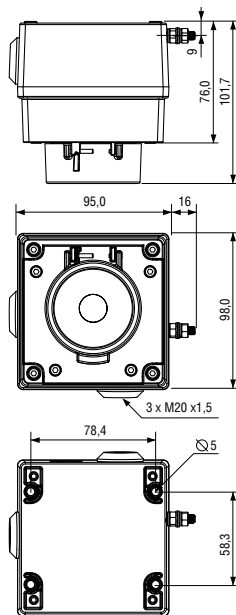

АВАРИЙНАЯ КНОПКА ВЫЗОВА

ВЕх-СР3А-РВ/РТ

Manual Call Point
Ручной взрывозащищенный пожарный извещатель

• **ВЕх-СР3А-РВ**
Push Button Call Point
Ручной пожарный извещатель

• **ВЕх-СР3А-РТ**
Tool Reset Call Point
Ручной пожарный извещатель

- **маркировка взрывозащиты:**
ВЕх-СР3А: 2EX e d IIC T6 Gc X; Ex tb IIIC T60C Db X
ВЕх-СР3В: 1EX e d mb IIC T4 Gb X; Ex tb IIIC T70C Db X
- **рабочая температура:**
ВЕх-СР3А: от -40 до +55°C
ВЕх-СР3В: от -40 до +50°C
- **степень защиты от внешних воздействий:** IP66
- **активация:**
ВЕх-СР3А/В-ВГ: разбить стекло
ВЕх-СР3А/В-РВ: повернуть кнопку
ВЕх-СР3А/В-РТ: активация ключом (идет в комплекте)
- **напряжение:**
ВЕх-СР3А:
U_{max} = 250V AC I_{max} = 5.0 A
U_{max} = 50V DC I_{max} = 1.0 A
ВЕх-СР3В:
версии: U = 6В, 12В, 24В, 48В DC
- **механические характеристики:**
корпус изготовлен из алюминия морского исполнения LM6 хромирование и покрытие порошком – хорошая защита от коррозии
цвет корпуса: красный RAL3000 (остальные цвета по запросу)
- **6** клемм для проводников сечением 4,0 мм²
- **2** кабельных ввода М20 сверху, 1 кабельный ввод М20 сбоку
- заднюю крышку можно поворачивать для удобства монтажа
- **2** нейлоновые заглушки в стандартном исполнении
- **дополнительные опции:**
различные цвета корпуса для удовлетворения специальных требований
ДИН рейка с 8 клеммами для проводников сечение 4,0 мм²
крепления из нержавеющей стали
табличка с надписью «режим»
серийный и/или оконечный резистор
заглушки из нержавеющей стали или латуни
- **вес:** 0,8 кг