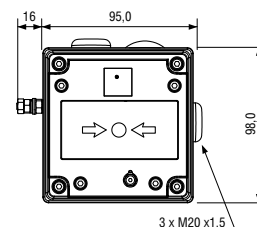

## ТЕХНИЧЕСКИЕ ХАРАКТЕРИСТИКИ

- маркировка взрывозащиты:**  
ВЕХ-СРЗА: 2EX e d IIC T6 Gc X; Ex tb IIIC T60C Db X  
ВЕХ-СРЗВ: 1EX e d mb IIC T4 Gb X; Ex tb IIIC T70C Db X
- рабочая температура:**  
ВЕХ-СРЗА: от -40 до +55°C  
ВЕХ-СРЗВ: от -40 до +50°C
- степень защиты от внешних воздействий:** IP66
- активация:**  
ВЕХ-СРЗА/В-ВГ: разбить стекло  
ВЕХ-СРЗА/В-РВ: повернуть кнопку  
ВЕХ-СРЗА/В-РТ: активация ключом (идет в комплекте)
- напряжение:**  
ВЕХ-СРЗА:  
U<sub>max</sub> = 250В AC I<sub>max</sub> = 5.0 А  
U<sub>max</sub> = 50В DC I<sub>max</sub> = 1.0 А  
ВЕХ-СРЗВ:  
версии: U = 6В, 12В, 24В, 48В DC
- механические характеристики:**  
корпус изготовлен из алюминия морского исполнения LM6 хромирование и покрытие порошком – хорошая защита от коррозии  
цвет корпуса: красный RAL3000 (остальные цвета по запросу)  
6 клемм для проводников сечением 4,0 мм<sup>2</sup>  
2 кабельных ввода М20 сверху, 1 кабельный ввод М20 сбоку  
заднюю крышку можно поворачивать для удобства монтажа  
2 нейлоновые заглушки в стандартном исполнении
- дополнительные опции:**  
различные цвета корпуса для удовлетворения специальных требований  
ДИН рейка с 8 клеммами для проводников сечение 4,0 мм<sup>2</sup>  
крепления из нержавеющей стали  
табличка с надписью «режим»  
серийный и/или оконечный резистор  
заглушки из нержавеющей стали или латуни
- вес:** 0,8 кг

• ВЕХ-СРЗВ-ВГ  
Break Glass Call Point  
Ручной пожарный извещатель

ФОРМУЛИРОВКА ЗАКАЗА		ПРИМЕР ЗАКАЗА: ВЕХСРЗВ-ВГ-СТ-LF-NL-RD-24V-E470R					
Тип изделия	Клеммы	Защитная крышка	Таговая табличка	Цвет корпуса	Версия	Оконечный резистор	Серийный резистор
ВЕХ-СРЗВ-ВГ	ST Стандарт	LF Есть	NL Без таблички	RD: Красный RAL3000	48V	EXXXX XXX - значение резистора (Ом)	SXXXX XXX - значение резистора (Ом)
	DR Дин-рейка	NF Нет	DL С табличкой	XX: Специальный – по запросу	24V		
					12V		
					6V		