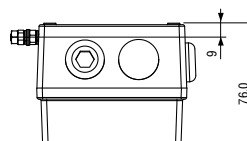

## ТЕХНИЧЕСКИЕ ХАРАКТЕРИСТИКИ

- маркировка взрывозащиты:**  
ВЕХ-СРЗА: 2EX e d IIC T6 Gc X; Ex tb IIIC T60C Db X  
ВЕХ-СРЗВ: 1EX e d mb IIC T4 Gb X; Ex tb IIIC T70C Db X
- рабочая температура:**  
ВЕХ-СРЗА: от -40 до +55°C  
ВЕХ-СРЗВ: от -40 до +50°C
- степень защиты от внешних воздействий:** IP66
- активация:**  
ВЕХ-СРЗА/В-ВГ: разбить стекло  
ВЕХ-СРЗА/В-РВ: повернуть кнопку  
ВЕХ-СРЗА/В-РТ: активация ключом (идет в комплекте)
- напряжение:**  
ВЕХ-СРЗА:  
U<sub>max</sub> = 250В AC I<sub>max</sub> = 5.0 А  
U<sub>max</sub> = 50В DC I<sub>max</sub> = 1.0 А  
ВЕХ-СРЗВ:  
версии: U = 6В, 12В, 24В, 48В DC
- механические характеристики:**  
корпус изготовлен из алюминия морского исполнения LM6 хромирование и покрытие порошком – хорошая защита от коррозии  
цвет корпуса: красный RAL3000 (остальные цвета по запросу)  
6 клемм для проводников сечением 4,0 мм<sup>2</sup>  
2 кабельных ввода М20 сверху, 1 кабельный ввод М20 сбоку  
заднюю крышку можно поворачивать для удобства монтажа  
2 нейлоновые заглушки в стандартном исполнении
- дополнительные опции:**  
различные цвета корпуса для удовлетворения специальных требований  
ДИН рейка с 8 клеммами для проводников сечение 4,0 мм<sup>2</sup>  
крепления из нержавеющей стали  
табличка с надписью «режим»  
серийный и/или оконечный резистор  
заглушки из нержавеющей стали или латуни
- вес:** 0,8 кг

• ВЕХ-СРЗВ-ВГ  
Break Glass Call Point  
Ручной пожарный извещатель

ФОРМУЛИРОВКА ЗАКАЗА		ПРИМЕР ЗАКАЗА: ВЕХСРЗВ-ВГ-СТ-LF-NL-RD-24V-E470R					
Тип изделия	Клеммы	Защитная крышка	Таговая табличка	Цвет корпуса	Версия	Оконечный резистор	Серийный резистор
ВЕХ-СРЗВ-ВГ	ST Стандарт	LF Есть	NL Без таблички	RD: Красный RAL3000	48V	EXXXX XXX - значение резистора (Ом)	SXXXX XXX - значение резистора (Ом)
	DR Дин-рейка	NF Нет	DL С табличкой	XX: Специальный – по запросу	24V		
					12V		
					6V		