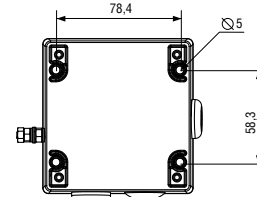

ФОРМУЛИРОВКА ЗАКАЗА		ПРИМЕР ЗАКАЗА: ВЕХСРЗВ-ВГ-СТ-LF-NL-RD-24V-E470R					
Тип изделия	Клеммы	Защитная крышка	Таговая табличка	Цвет корпуса	Версия	Оконечный резистор	Серийный резистор
ВЕХ-СРЗВ-ВГ	ST Стандарт	LF Есть	NL Без таблички	RD: Красный RAL3000	48V	EXXXX XXX - значение резистора (Ом)	SXXXX XXX - значение резистора (Ом)
	DR Дин-рейка	NF Нет	DL С табличкой	XX: Специальный – по запросу	24V		
					12V		
					6V		

Архангельск (8182)63-90-72
Астана (7172)727-132
Астрахань (8512)99-46-04
Барнаул (3852)73-04-60
Белгород (4722)40-23-64
Брянск (4832)59-03-52
Владивосток (423)249-28-31
Волгоград (844)278-03-48
Вологда (8172)26-41-59
Воронеж (473)204-51-73
Екатеринбург (343)384-55-89
Иваново (4932)77-34-06

Ижевск (3412)26-03-58
Иркутск (395)279-98-46
Казань (843)206-01-48
Калининград (4012)72-03-81
Калуга (4842)92-23-67
Кемерово (3842)65-04-62
Киров (8332)68-02-04
Краснодар (861)203-40-90
Красноярск (391)204-63-61
Курск (4712)77-13-04
Липецк (4742)52-20-81
Киргизия (996)312-96-26-47

Магнитогорск (3519)55-03-13
Москва (495)268-04-70
Мурманск (8152)59-64-93
Набережные Челны (8552)20-53-41
Нижний Новгород (831)429-08-12
Новокузнецк (3843)20-46-81
Новосибирск (383)227-86-73
Омск (3812)21-46-40
Орел (4862)44-53-42
Оренбург (3532)37-68-04
Пенза (8412)22-31-16
Казахстан (772)734-952-31

Пермь (342)205-81-47
Ростов-на-Дону (863)308-18-15
Рязань (4912)46-61-64
Самара (846)206-03-16
Санкт-Петербург (812)309-46-40
Саратов (845)249-38-78
Севастополь (8692)22-31-93
Симферополь (3652)67-13-56
Смоленск (4812)29-41-54
Сочи (862)225-72-31
Ставрополь (8652)20-65-13
Таджикистан (992)427-82-92-69

Сургут (3462)77-98-35
Тверь (4822)63-31-35
Томск (3822)98-41-53
Тула (4872)74-02-29
Тюмень (3452)66-21-18
Ульяновск (8422)24-23-59
Уфа (347)229-48-12
Хабаровск (4212)92-98-04
Челябинск (351)202-03-61
Череповец (8202)49-02-64
Ярославль (4852)69-52-93