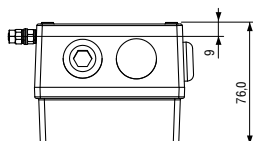

Приборы серии ВЕх представляют собой взрывобезопасные ручные пожарные извещатели, соответствующие требованиям Технического регламента Таможенного союза ТР ТС 012/2011 «О безопасности оборудования для работ во взрывоопасных средах».

Ручные пожарные извещатели серии ВЕх применяются в зонах 1, 2, 21 и 22, для оповещения при пожаре и выбросе горючих газов. Конструкция предусматривает исполнение с или без контрольного резистора.

ТЕХНИЧЕСКИЕ ХАРАКТЕРИСТИКИ

- **маркировка взрывозащиты:**
  ВЕх-СР3А: 2EX e d IIC T6 Gc X; Ex tb IIIC T60C Db X
  ВЕх-СР3В: 1EX e d mb IIC T4 Gb X; Ex tb IIIC T70C Db X
- **рабочая температура:**
  ВЕх-СР3А: от -40 до +55°C
  ВЕх-СР3В: от -40 до +50°C
- **степень защиты от внешних воздействий:** IP66
- **активация:**
  ВЕх-СР3А/В-ВG: разбить стекло
  ВЕх-СР3А/В-РВ: повернуть кнопку
  ВЕх-СР3А/В-РТ: активация ключом (идет в комплекте)
- **напряжение:**
  ВЕх-СР3А:
  U_{max} = 250V AC I_{max} = 5.0 A
  U_{max} = 50V DC I_{max} = 1.0 A
  ВЕх-СР3В:
  версии: U = 6В, 12В, 24В, 48В DC
- **механические характеристики:**
  корпус изготовлен из алюминия морского исполнения LM6
  хромирование и покрытие порошком – хорошая защита от коррозии
  цвет корпуса: красный RAL3000 (остальные цвета по запросу)
- 6 клемм для проводников сечением 4,0 мм²
- 2 кабельных ввода М20 сверху, 1 кабельный ввод М20 сбоку
- заднюю крышку можно поворачивать для удобства монтажа
- 2 нейлоновые заглушки в стандартном исполнении
- **дополнительные опции:**
  различные цвета корпуса для удовлетворения специальных требований
  ДИН рейка с 8 клеммами для проводников сечение 4,0 мм²
  крепления из нержавеющей стали
  табличка с надписью «режим»
  серийный и/или оконечный резистор
  заглушки из нержавеющей стали или латуни
- **вес:** 0,8 кг

ФОРМУЛИРОВКА ЗАКАЗА ПРИМЕР ЗАКАЗА: ВЕхСР3А-ВG-ST-LF-NL-RD

Тип изделия	Клеммы	Защитная крышка	Таговая табличка	Цвет корпуса
ВЕх-СР3А-ВG	ST Стандарт	LF Есть	NL Без таблички	RD Красный RAL3000
		NF Нет	DL С табличкой	XX Специальный – по запросу

Архангельск (8182)63-90-72
Астана (7172)727-132
Астрахань (8512)99-46-04
Барнаул (3852)73-04-60
Белгород (4722)40-23-64
Брянск (4832)59-03-52
Владивосток (423)249-28-31
Волгоград (844)278-03-48
Вологда (8172)26-41-59
Воронеж (473)204-51-73
Екатеринбург (343)384-55-89
Иваново (4932)77-34-06

Ижевск (3412)26-03-58
Иркутск (395)279-98-46
Казань (843)206-01-48
Калининград (4012)72-03-81
Калуга (4842)92-23-67
Кемерово (3842)65-04-62
Киров (8332)68-02-04
Краснодар (861)203-40-90
Красноярск (391)204-63-61
Курск (4712)77-13-04
Липецк (4742)52-20-81
Киргизия (996)312-96-26-47

Магнитогорск (3519)55-03-13
Москва (495)268-04-70
Мурманск (8152)59-64-93
Набережные Челны (8552)20-53-41
Нижний Новгород (831)429-08-12
Новокузнецк (3843)20-46-81
Новосибирск (383)227-86-73
Омск (3812)21-46-40
Орел (4862)44-53-42
Оренбург (3532)37-68-04
Пенза (8412)22-31-16
Казахстан (772)734-952-31