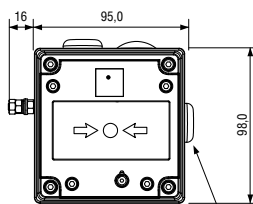

Приборы серии ВЕх представляют собой взрывобезопасные ручные пожарные извещатели, соответствующие требованиям Технического регламента Таможенного союза ТР ТС 012/2011 «О безопасности оборудования для работ во взрывоопасных средах».

Ручные пожарные извещатели серии ВЕх применяются в зонах 1, 2, 21 и 22, для оповещения при пожаре и выбросе горючих газов. Конструкция предусматривает исполнение с или без контрольного резистора.

ТЕХНИЧЕСКИЕ ХАРАКТЕРИСТИКИ

- **маркировка взрывозащиты:**
  ВЕх-СР3А: 2EX e d IIC T6 Gc X; Ex tb IIIC T60C Db X
  ВЕх-СР3В: 1EX e d mb IIC T4 Gb X; Ex tb IIIC T70C Db X
- **рабочая температура:**
  ВЕх-СР3А: от -40 до +55°C
  ВЕх-СР3В: от -40 до +50°C
- **степень защиты от внешних воздействий:** IP66
- **активация:**
  ВЕх-СР3А/В-ВG: разбить стекло
  ВЕх-СР3А/В-РВ: повернуть кнопку
  ВЕх-СР3А/В-РТ: активация ключом (идет в комплекте)
- **напряжение:**
  ВЕх-СР3А:
  U_{max} = 250V AC I_{max} = 5.0 A
  U_{max} = 50V DC I_{max} = 1.0 A
  ВЕх-СР3В:
  версии: U = 6В, 12В, 24В, 48В DC
- **механические характеристики:**
  корпус изготовлен из алюминия морского исполнения LM6
  хромирование и покрытие порошком – хорошая защита от коррозии
  цвет корпуса: красный RAL3000 (остальные цвета по запросу)
- 6 клемм для проводников сечением 4,0 мм²
- 2 кабельных ввода М20 сверху, 1 кабельный ввод М20 сбоку
- заднюю крышку можно поворачивать для удобства монтажа
- 2 нейлоновые заглушки в стандартном исполнении
- **дополнительные опции:**
  различные цвета корпуса для удовлетворения специальных требований
  ДИН рейка с 8 клеммами для проводников сечение 4,0 мм²
  крепления из нержавеющей стали
  табличка с надписью «режим»
  серийный и/или оконечный резистор
  заглушки из нержавеющей стали или латуни
- **вес:** 0,8 кг

ФОРМУЛИРОВКА ЗАКАЗА ПРИМЕР ЗАКАЗА: ВЕхСР3А-ВG-ST-LF-NL-RD

Тип изделия	Клеммы	Защитная крышка	Таговая табличка	Цвет корпуса
ВЕх-СР3А-ВG	ST Стандарт	LF Есть	NL Без таблички	RD Красный RAL3000
		NF Нет	DL С табличкой	XX Специальный – по запросу

Архангельск (8182)63-90-72
Астана (7172)727-132
Астрахань (8512)99-46-04
Барнаул (3852)73-04-60
Белгород (4722)40-23-64
Брянск (4832)59-03-52
Владивосток (423)249-28-31
Волгоград (844)278-03-48
Вологда (8172)26-41-59
Воронеж (473)204-51-73
Екатеринбург (343)384-55-89
Иваново (4932)77-34-06

Ижевск (3412)26-03-58
Иркутск (395)279-98-46
Казань (843)206-01-48
Калининград (4012)72-03-81
Калуга (4842)92-23-67
Кемерово (3842)65-04-62
Киров (8332)68-02-04
Краснодар (861)203-40-90
Красноярск (391)204-63-61
Курск (4712)77-13-04
Липецк (4742)52-20-81
Киргизия (996)312-96-26-47

Магнитогорск (3519)55-03-13
Москва (495)268-04-70
Мурманск (8152)59-64-93
Набережные Челны (8552)20-53-41
Нижний Новгород (831)429-08-12
Новокузнецк (3843)20-46-81
Новосибирск (383)227-86-73
Омск (3812)21-46-40
Орел (4862)44-53-42
Оренбург (3532)37-68-04
Пенза (8412)22-31-16
Казахстан (772)734-952-31