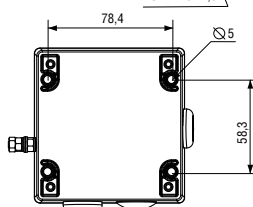

Приборы серии ВЕх представляют собой взрывобезопасные ручные пожарные извещатели, соответствующие требованиям Технического регламента Таможенного союза ТР ТС 012/2011 «О безопасности оборудования для работ во взрывоопасных средах».

Ручные пожарные извещатели серии ВЕх применяются в зонах 1, 2, 21 и 22, для оповещения при пожаре и выбросе горючих газов. Конструкция предусматривает исполнение с или без контрольного резистора.

ТЕХНИЧЕСКИЕ ХАРАКТЕРИСТИКИ

- **маркировка взрывозащиты:**
  ВЕх-СР3А: 2EX e d IIC T6 Gc X; Ex tb IIIC T60C Db X
  ВЕх-СР3В: 1EX e d mb IIC T4 Gb X; Ex tb IIIC T70C Db X
- **рабочая температура:**
  ВЕх-СР3А: от -40 до +55°C
  ВЕх-СР3В: от -40 до +50°C
- **степень защиты от внешних воздействий:** IP66
- **активация:**
  ВЕх-СР3А/В-ВG: разбить стекло
  ВЕх-СР3А/В-РВ: повернуть кнопку
  ВЕх-СР3А/В-РТ: активация ключом (идет в комплекте)
- **напряжение:**
  ВЕх-СР3А:
  U_{max} = 250V AC I_{max} = 5.0 A
  U_{max} = 50V DC I_{max} = 1.0 A
  ВЕх-СР3В:
  версии: U = 6В, 12В, 24В, 48В DC
- **механические характеристики:**
  корпус изготовлен из алюминия морского исполнения LM6
  хромирование и покрытие порошком – хорошая защита от коррозии
  цвет корпуса: красный RAL3000 (остальные цвета по запросу)
- 6 клемм для проводников сечением 4,0 мм²
- 2 кабельных ввода М20 сверху, 1 кабельный ввод М20 сбоку
- заднюю крышку можно поворачивать для удобства монтажа
- 2 нейлоновые заглушки в стандартном исполнении
- **дополнительные опции:**
  различные цвета корпуса для удовлетворения специальных требований
  ДИН рейка с 8 клеммами для проводников сечение 4,0 мм²
  крепления из нержавеющей стали
  табличка с надписью «режим»
  серийный и/или оконечный резистор
  заглушки из нержавеющей стали или латуни
- **вес:** 0,8 кг

ФОРМУЛИРОВКА ЗАКАЗА ПРИМЕР ЗАКАЗА: ВЕхСР3А-ВG-ST-LF-NL-RD

Тип изделия	Клеммы	Защитная крышка	Таговая табличка	Цвет корпуса
ВЕх-СР3А-ВG	ST Стандарт	LF Есть	NL Без таблички	RD Красный RAL3000
		NF Нет	DL С табличкой	XX Специальный – по запросу

Архангельск (8182)63-90-72
Астана (7172)727-132
Астрахань (8512)99-46-04
Барнаул (3852)73-04-60
Белгород (4722)40-23-64
Брянск (4832)59-03-52
Владивосток (423)249-28-31
Волгоград (844)278-03-48
Вологда (8172)26-41-59
Воронеж (473)204-51-73
Екатеринбург (343)384-55-89
Иваново (4932)77-34-06

Ижевск (3412)26-03-58
Иркутск (395)279-98-46
Казань (843)206-01-48
Калининград (4012)72-03-81
Калуга (4842)92-23-67
Кемерово (3842)65-04-62
Киров (8332)68-02-04
Краснодар (861)203-40-90
Красноярск (391)204-63-61
Курск (4712)77-13-04
Липецк (4742)52-20-81
Киргизия (996)312-96-26-47

Магнитогорск (3519)55-03-13
Москва (495)268-04-70
Мурманск (8152)59-64-93
Набережные Челны (8552)20-53-41
Нижний Новгород (831)429-08-12
Новокузнецк (3843)20-46-81
Новосибирск (383)227-86-73
Омск (3812)21-46-40
Орел (4862)44-53-42
Оренбург (3532)37-68-04
Пенза (8412)22-31-16
Казахстан (772)734-952-31