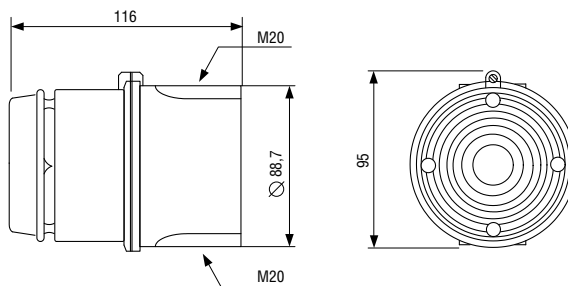

ТЕХНИЧЕСКИЕ ХАРАКТЕРИСТИКИ

- **маркировка взрывозащиты:** 0Ex ia IIC T4 Ga X (от -40°C до +60°C)
- **установка:** зоны 0, 1, 2
- **группа газовой смеси:** IIC, IIB, IIA
- **степень защиты от внешних воздействий:** IP65

СИРЕНА

- **номинальное звуковое давление:** 100 дБ(А) на 1 м
- **напряжение:** 16-28 В постоянного напряжения через барьер Зенера или гальванический изолятор
- **ток:** 25 мА (от 24 В или 16-28 В от барьера Зенера)
- **49 вариантов аварийных сигналов**
- **3 ступени тревоги**
- **регулировка громкости**
- **автоматическая синхронизация** с несколькими сиренами
- **эффективная дальность:** 40м на частоте 1кГц

МАЯК

- **источник света:** матрица из 6 сверхярких светодиодов
- **5 вариантов цвета линз:** красный, янтарный, голубой, зеленый, прозрачный
- **2 режима вспышки:** двойная вспышка с частотой 2 Гц и 1 Гц
- **напряжение:** 16-28 В постоянного напряжения через барьер Зенера или гальванический изолятор
- **ток:** 25 мА (от 24 В или 16-28 В от барьера Зенера)
- **защита** от перегрузки и обратной полярности
- **механические характеристики:** корпус изготовлен из огнестойкого ударопрочного пластика UL94 V0 & 5VA FR ABS
  цвет корпуса: красный (RAL 3000)
- **вес:** 0,8 кг

КОМБИНИРОВАННОЕ УСТРОЙСТВО IS-mC1

Intrinsically Safe Combined Unit
ройство комбинированное искробезопасное (сирена-маяк)

ФОРМУЛИРОВКА ЗАКАЗА ПРИМЕР ЗАКАЗА: IS-mC1-R/A

Тип изделия	Цвет корпуса	Цвет линзы
IS-mC1	R Красный RAL3000	A Янтарный
		B Синий
		G Зеленый
		R Красный
		C Прозрачный (светодиоды белые)

Архангельск (8182)63-90-72
Астана (7172)727-132
Астрахань (8512)99-46-04
Барнаул (3852)73-04-60
Белгород (4722)40-23-64
Брянск (4832)59-03-52
Владивосток (423)249-28-31
Волгоград (844)278-03-48
Вологда (8172)26-41-59
Воронеж (473)204-51-73
Екатеринбург (343)384-55-89
Иваново (4932)77-34-06

Ижевск (3412)26-03-58
Иркутск (395)279-98-46
Казань (843)206-01-48
Калининград (4012)72-03-81
Калуга (4842)92-23-67
Кемерово (3842)65-04-62
Киров (8332)68-02-04
Краснодар (861)203-40-90
Красноярск (391)204-63-61
Курск (4712)77-13-04
Липецк (4742)52-20-81
Киргизия (996)312-96-26-47

Магнитогорск (3519)55-03-13
Москва (495)268-04-70
Мурманск (8152)59-64-93
Набережные Челны (8552)20-53-41
Нижегород (831)429-08-12
Новокузнецк (3843)20-46-81
Новосибирск (383)227-86-73
Омск (3812)21-46-40
Орел (4862)44-53-42
Оренбург (3532)37-68-04
Пенза (8412)22-31-16
Казахстан (772)734-952-31

Пермь (342)205-81-47
Ростов-на-Дону (863)308-18-15
Рязань (4912)46-61-64
Самара (846)206-03-16
Санкт-Петербург (812)309-46-40
Саратов (845)249-38-78
Севастополь (8692)22-31-93
Симферополь (3652)67-13-56
Смоленск (4812)29-41-54
Сочи (862)225-72-31
Ставрополь (8652)20-65-13
Таджикистан (992)427-82-92-69

Сургут (3462)77-98-35
Тверь (4822)63-31-35
Томск (3822)98-41-53
Тула (4872)74-02-29
Тюмень (3452)66-21-18
Ульяновск (8422)24-23-59
Уфа (347)229-48-12
Хабаровск (4212)92-98-04
Челябинск (351)202-03-61
Череповец (8202)49-02-64
Ярославль (4852)69-52-93