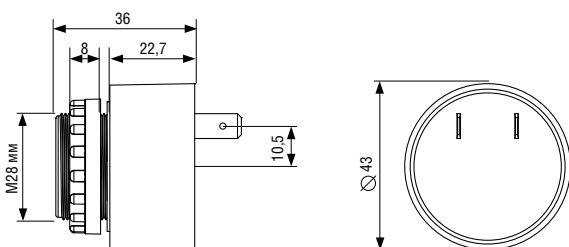

ЗВУКОВОЙ СИГНАЛИЗАТОР IS-pA1

Panel Mount Sounder
Звуковой сигнализатор

Устройства серии IS-pA1 представляют собой взрывобезопасные звуковые сигнализаторы (сирены), соответствующие требованиям Технического регламента Таможенного союза ТР ТС 012/2011 «О безопасности оборудования для работы во взрывоопасных средах». Сирены предназначены для подачи предупредительных сигналов во взрывоопасных зонах с возможностью установки в зоне 0, 1 и 2. Предлагается 1 тон звучания, с возможностью пульсирования.

Максимальный уровень звукового давления 90 дБ. Сигнализаторы имеют панельный тип крепления.

ПРЕИМУЩЕСТВА

- компактное устройство с широкими возможностями
- разрешено к применению в зоне 0, 1 и 2
- корпус из ударопрочного пластика ABS
- удобный и просторный доступ к клеммным зажимам
- два глухих отверстия для установки кабельных вводов
- возможна поставка в комплекте с кабельными вводами
- лопастные клеммы
- может подключаться через любой барьер Зенера, параметры которого не превышают: $U_0=24$ В

ТЕХНИЧЕСКИЕ ХАРАКТЕРИСТИКИ

- **маркировка взрывозащиты:**
0Ex ia IIB T6 Ga X (от -30°C до +60°C)
- **установка:** зоны 0, 1, 2
- **группа газовой смеси:** IIC, IIB, IIA
- **степень защиты от внешних воздействий:** IP66
- **номинальное звуковое давление:** 89.6 дБ(А) на 1 м, 2600Гц
- **напряжение:**
16-28 В постоянного напряжения через барьер Зенера или гальванический изолятор
- **ток:** 12 мА (от 24 В или 16-28 В от барьера Зенера)
1 вариант аварийного сигнала
- **механические характеристики:**
корпус изготовлен из огнестойкого ударопрочного пластика UL94 V0 & 5VA FR ABS
цвет корпуса: серый (RAL 7038)
- **вес:** 0,75 кг