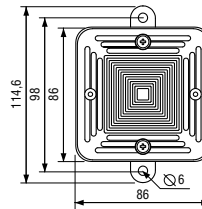

ФОРМУЛИРОВКА ЗАКАЗА		ПРИМЕР ЗАКАЗА: IS-mC1-R/A	
Тип изделия	Цвет корпуса	Цвет линзы	
IS-L101L	R Красный	A Янтарный	
		B Синий	
		G Зеленый	
		R Красный	

Архангельск (8182)63-90-72
Астана (7172)727-132
Астрахань (8512)99-46-04
Барнаул (3852)73-04-60
Белгород (4722)40-23-64
Брянск (4832)59-03-52
Владивосток (423)249-28-31
Волгоград (844)278-03-48
Вологда (8172)26-41-59
Воронеж (473)204-51-73
Екатеринбург (343)384-55-89
Иваново (4932)77-34-06

Ижевск (3412)26-03-58
Иркутск (395)279-98-46
Казань (843)206-01-48
Калининград (4012)72-03-81
Калуга (4842)92-23-67
Кемерово (3842)65-04-62
Киров (8332)68-02-04
Краснодар (861)203-40-90
Красноярск (391)204-63-61
Курск (4712)77-13-04
Липецк (4742)52-20-81
Киргизия (996)312-96-26-47

Магнитогорск (3519)55-03-13
Москва (495)268-04-70
Мурманск (8152)59-64-93
Набережные Челны (8552)20-53-41
Нижний Новгород (831)429-08-12
Новокузнецк (3843)20-46-81
Новосибирск (383)227-86-73
Омск (3812)21-46-40
Орел (4862)44-53-42
Оренбург (3532)37-68-04
Пенза (8412)22-31-16
Казахстан (772)734-952-31

Пермь (342)205-81-47
Ростов-на-Дону (863)308-18-15
Рязань (4912)46-61-64
Самара (846)206-03-16
Санкт-Петербург (812)309-46-40
Саратов (845)249-38-78
Севастополь (8692)22-31-93
Симферополь (3652)67-13-56
Смоленск (4812)29-41-54
Сочи (862)225-72-31
Ставрополь (8652)20-65-13
Таджикистан (992)427-82-92-69

Сургут (3462)77-98-35
Тверь (4822)63-31-35
Томск (3822)98-41-53
Тула (4872)74-02-29
Тюмень (3452)66-21-18
Ульяновск (8422)24-23-59
Уфа (347)229-48-12
Хабаровск (4212)92-98-04
Челябинск (351)202-03-61
Череповец (8202)49-02-64
Ярославль (4852)69-52-93