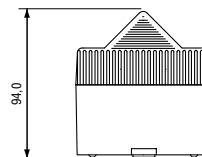

ФОРМУЛИРОВКА ЗАКАЗА		ПРИМЕР ЗАКАЗА: IS-mC1-R/A	
Тип изделия	Цвет корпуса	Цвет линзы	
IS-L101L	R Красный	A Янтарный	
		B Синий	
		G Зеленый	
		R Красный	

Архангельск (8182)63-90-72
Астана (7172)727-132
Астрахань (8512)99-46-04
Барнаул (3852)73-04-60
Белгород (4722)40-23-64
Брянск (4832)59-03-52
Владивосток (423)249-28-31
Волгоград (844)278-03-48
Вологда (8172)26-41-59
Воронеж (473)204-51-73
Екатеринбург (343)384-55-89
Иваново (4932)77-34-06

Ижевск (3412)26-03-58
Иркутск (395)279-98-46
Казань (843)206-01-48
Калининград (4012)72-03-81
Калуга (4842)92-23-67
Кемерово (3842)65-04-62
Киров (8332)68-02-04
Краснодар (861)203-40-90
Красноярск (391)204-63-61
Курск (4712)77-13-04
Липецк (4742)52-20-81
Киргизия (996)312-96-26-47

Магнитогорск (3519)55-03-13
Москва (495)268-04-70
Мурманск (8152)59-64-93
Набережные Челны (8552)20-53-41
Нижний Новгород (831)429-08-12
Новокузнецк (3843)20-46-81
Новосибирск (383)227-86-73
Омск (3812)21-46-40
Орел (4862)44-53-42
Оренбург (3532)37-68-04
Пенза (8412)22-31-16
Казахстан (772)734-952-31

Пермь (342)205-81-47
Ростов-на-Дону (863)308-18-15
Рязань (4912)46-61-64
Самара (846)206-03-16
Санкт-Петербург (812)309-46-40
Саратов (845)249-38-78
Севастополь (8692)22-31-93
Симферополь (3652)67-13-56
Смоленск (4812)29-41-54
Сочи (862)225-72-31
Ставрополь (8652)20-65-13
Таджикистан (992)427-82-92-69

Сургут (3462)77-98-35
Тверь (4822)63-31-35
Томск (3822)98-41-53
Тула (4872)74-02-29
Тюмень (3452)66-21-18
Ульяновск (8422)24-23-59
Уфа (347)229-48-12
Хабаровск (4212)92-98-04
Челябинск (351)202-03-61
Череповец (8202)49-02-64
Ярославль (4852)69-52-93