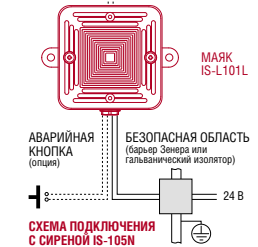

ФОРМУЛИРОВКА ЗАКАЗА		ПРИМЕР ЗАКАЗА: IS-mC1-R/A	
Тип изделия	Цвет корпуса	Цвет линзы	
IS-L101L	R Красный	A Янтарный	
		B Синий	
		G Зеленый	
		R Красный	

Архангельск (8182)63-90-72
Астана (7172)727-132
Астрахань (8512)99-46-04
Барнаул (3852)73-04-60
Белгород (4722)40-23-64
Брянск (4832)59-03-52
Владивосток (423)249-28-31
Волгоград (844)278-03-48
Вологда (8172)26-41-59
Воронеж (473)204-51-73
Екатеринбург (343)384-55-89
Иваново (4932)77-34-06

Ижевск (3412)26-03-58
Иркутск (395)279-98-46
Казань (843)206-01-48
Калининград (4012)72-03-81
Калуга (4842)92-23-67
Кемерово (3842)65-04-62
Киров (8332)68-02-04
Краснодар (861)203-40-90
Красноярск (391)204-63-61
Курск (4712)77-13-04
Липецк (4742)52-20-81
Киргизия (996)312-96-26-47

Магнитогорск (3519)55-03-13
Москва (495)268-04-70
Мурманск (8152)59-64-93
Набережные Челны (8552)20-53-41
Нижний Новгород (831)429-08-12
Новокузнецк (3843)20-46-81
Новосибирск (383)227-86-73
Омск (3812)21-46-40
Орел (4862)44-53-42
Оренбург (3532)37-68-04
Пенза (8412)22-31-16
Казахстан (772)734-952-31

Пермь (342)205-81-47
Ростов-на-Дону (863)308-18-15
Рязань (4912)46-61-64
Самара (846)206-03-16
Санкт-Петербург (812)309-46-40
Саратов (845)249-38-78
Севастополь (8692)22-31-93
Симферополь (3652)67-13-56
Смоленск (4812)29-41-54
Сочи (862)225-72-31
Ставрополь (8652)20-65-13
Таджикистан (992)427-82-92-69

Сургут (3462)77-98-35
Тверь (4822)63-31-35
Томск (3822)98-41-53
Тула (4872)74-02-29
Тюмень (3452)66-21-18
Ульяновск (8422)24-23-59
Уфа (347)229-48-12
Хабаровск (4212)92-98-04
Челябинск (351)202-03-61
Череповец (8202)49-02-64
Ярославль (4852)69-52-93