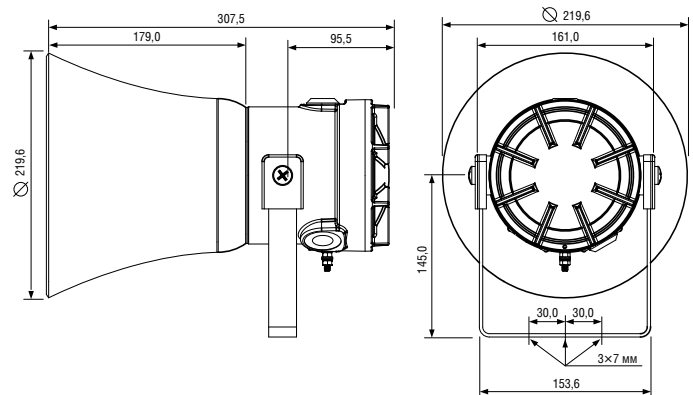

ФОРМУЛИРОВКА ЗАКАЗА ПРИМЕР ЗАКАЗА: STExS2FDC024AB1A1R

Тип изделия	Тип рупора	Версия	Тип резьбы	Материал заглушек	Материал монтажной скобы	Сертификация	Цвет корпуса
STExS2	F	DC024	A 3 x M20x1,5	B Латунь	1 A2 нержавеющая сталь 304	A1 По умолчанию - IECEx, ATEX, Ex EAC & INMETRO	R Красный RAL3000
			B 2 x 1/2"NPT	N Никелированная латунь	2 A4 нержавеющая сталь 316		G Серый RAL7038
		C 2 x 3/4"NPT	S Нержавеющая сталь	3 A2 нержавеющая сталь 304 с теговым номером	S Специальный – по запросу		
		D 2 x M25x1,5		4 A4 нержавеющая сталь 316 с теговым номером			
		E 1 x 1/2"NPT					
		F 1 x 3/4"NPT					
		G 1 x M25x1,5					
* Для неиспользуемых отверстий поставляется заглушка M20							