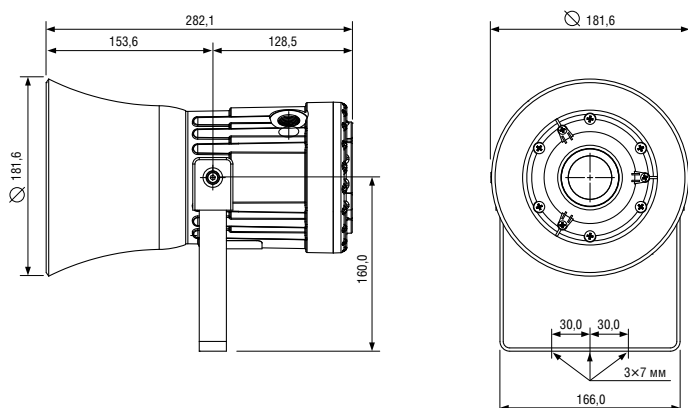

ГРОМКОГОВОРИТЕЛЬ

GNExL1

15 Watt Hazardous Area Loudspeakers

Взрывозащищенный аварийный громкоговоритель, мощностью 15 Вт

Приборы серии GNExL1 представляют собой взрывобезопасные громкоговорители, соответствующие требованиям Технического регламента Таможенного союза ТР ТС 012/2011 «О безопасности оборудования для работы во взрывоопасных средах».

Громкоговорители предназначены для эксплуатации во взрывоопасных зонах с возможным присутствием в атмосфере горючих газов. Приборы предназначены для звуковой аварийной и предупреждающей сигнализации и размещении их в стационарных установках и на подвижных транспортных средствах. Громкоговорители имеют два резьбовых отверстия M20x1.5 и могут быть укомплектованы сертифицированными заглушками и кабельными вводами в зависимости от типа подводимого кабеля.

ПРЕИМУЩЕСТВА

- удобный и просторный доступ к клеммным зажимам
- укомплектован одной сертифицированной заглушкой
- возможна поставка в комплекте с кабельными вводами
- монтажная скоба из нержавеющей стали
- клеммы для входного и транзитного кабеля
- клеммы для проводников сечением от 0,5 до 4,0 мм²

ТЕХНИЧЕСКИЕ ХАРАКТЕРИСТИКИ

- **маркировка взрывозащиты:**
  1Ex d IIB T4 Gb (от -60°C до +70°C)
  1Ex d IIB T5 Gb (от -60°C до +65°C)
  1Ex d IIB T6 Gb (от -60°C до +50°C)
  1Ex d IIC T4 Gb (от -60°C до +50°C)
  1Ex d IIC T3 Gb (от -60°C до +70°C)
- **установка:** зоны 1 и 2
- **группа газовой смеси:** IIC, IIB, IIA
- **степень защиты от внешних воздействий:** IP66/67
  (в зависимости от устанавливаемых кабельных вводов)
- **уровень звукового давления (SPL):**
  102 дБ(A) +/- 3дБ (1 Вт/1 м розовый шум)
  113 дБ(A) +/- 3дБ (15 Вт/1 м номинальная мощность)
- **номинальная мощность:** 15 Вт
  70 В линейный трансформатор
  с переключением на: 15 Вт/7,5 Вт/3 Вт/1 Вт
  (z=336,67 Ом / 653,33 Ом / 1,6 кОм / 4,9 кОм)
  100 В линейный трансформатор
  с переключением на: 15 Вт/7,5 Вт/3 Вт/1 Вт
  (z=666,87 Ом / 1,34 кОм / 3,34 кОм / 10 кОм)
- **варианты импеданса:** 8 Ом или 16 Ом
- **дисперсия:** 120° на 1кГц и 32° на 4кГц
- **частотный диапазон:** от 400 Гц до 8000 Гц
- **контроль линии постоянного тока:**
  конденсатор на 2,2 мкФ (трансформаторная версия)
  конденсатор на 470 мкФ (версия с импедансом)
- **механические характеристики:**
  материал корпуса GRP цвет по умолчанию красный
  (доступны другие цвета)
  материал рупора UL94 V0 & 5VA FR ABS
  цвет корпуса: красный (RAL3000)
- **вес:**
  версия 70/100 В – 3,8 кг
  версия с низким импедансом – 3,45 кг

ФОРМУЛИРОВКА ЗАКАЗА ПРИМЕР ЗАКАЗА: GNExL1V100B1A1R

Тип изделия	Версия	Материал заглушек	Материал монтажной скобы	Сертификация	Цвет корпуса
GNExL1	V100	B Латунь	1 A2 нержавеющая сталь 304	A1 По умолчанию – IECEx, ATEX, Ex EAC & INMETRO	R Красный RAL3000
	R008	N Никелированная латунь	2 A4 нержавеющая сталь 316		S Специальный – по запросу
	R016	S Нержавеющая сталь	3 A2 нержавеющая сталь 304 с теговым номером		
			4 A4 нержавеющая сталь 316 с теговым номером