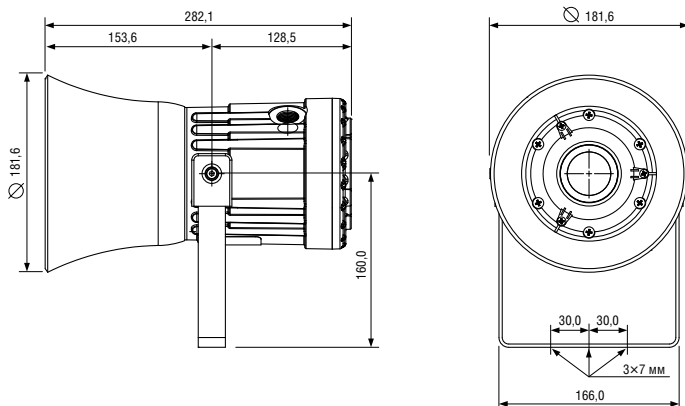

ЗВУКОВОЙ СИГНАЛИЗАТОР GNExS1

Hazardous Area Alarm Sounders
Сирена аварийная взрывобезопасная

Приборы серии GNExS1 представляют собой взрывобезопасные звуковые сигнализаторы, соответствующие требованиям Технического регламента Таможенного союза ТР ТС 012/2011 «О безопасности оборудования для работы во взрывоопасных средах».

Сигнализаторы предназначены для подачи предупредительных сигналов во взрывоопасных зонах промышленных предприятий и строительных объектов с присутствием в атмосфере горючих газов. 64 варианта различных сигналов первой степени тревоги, выбор которых производится с помощью внутреннего переключателя. Сигнализаторы могут быть укомплектованы сертифицированными кабельными вводами в зависимости от типа подводимого кабеля.

ПРЕИМУЩЕСТВА

- удобный и просторный доступ к клеммным зажимам
- два вводных отверстия с резьбой на выбор
- укомплектован одной сертифицированной заглушкой
- возможна поставка в комплекте с кабельными вводами
- монтажная скоба из нержавеющей стали
- клеммы для входного и транзитного кабеля
- клеммы для проводников сечением от 0,5 до 2,5 мм²

ТЕХНИЧЕСКИЕ ХАРАКТЕРИСТИКИ

- **маркировка взрывозащиты:**
  1Ex d IIB T4 Gb (от -60°C до +70°C)
  1Ex d IIB T5 Gb (от -60°C до +65°C)
  1Ex d IIB T6 Gb (от -60°C до +50°C)
  1Ex d IIC T4 Gb (от -60°C до +50°C)
  1Ex d IIC T3 Gb (от -60°C до +70°C)
- **установка:** зоны 1 и 2
- **группа газовой смеси:** IIC, IIB, IIA
- **степень защиты от внешних воздействий:** IP66/67 (в зависимости от устанавливаемых кабельных вводов)
- **максимальное звуковое давление:** 117 дБ(А) на 1 м
- **номинальное звуковое давление:** 110 дБ(А) +/- 3дВ (сигнал №2)
- **напряжение:**
  24В, 48В – постоянное напряжение
  115В, 230В – переменное напряжение
- **оконечный резистор:**
  мин. 500 Ом 2Вт или 3,3 кОм 0,5Вт или диод в Exd корпусе (только dc версия)
- **64 аварийных сигнала**
- **4 степени тревоги**
- **эффективная дальность:** 100 м на частоте 1кГц
- **дистанционное переключение +/-**
- **механические характеристики:**
  материал корпуса GRP цвет по умолчанию красный (доступны другие цвета)
  материал рупора UL94 V0 & 5VA FR ABS
  цвет корпуса: красный (RAL3000)
- **вес:**
  постоянное напряжение – 3,00 кг
  переменное напряжение – 3,20 кг

ФОРМУЛИРОВКА ЗАКАЗА | ПРИМЕР ЗАКАЗА: GNExS1DC024AB1A1R

Тип изделия	Версия	Тип резьбы	Материал заглушек	Материал монтажной скобы	Сертификация	Цвет корпуса
GNExS1	DC024	A 2 x M20x1,5	B Латунь	1 A2 нержавеющая сталь 304	A1 По умолчанию - IECEx, ATEX, Ex EAC & INMETRO	R Красный RAL3000
	DC048	B 2 x 1/2"NPT	N Никелированная латунь	2 A4 нержавеющая сталь 316		S Специальный – по запросу
	AC230	C 2 x 3/4"NPT	S Нержавеющая сталь	3 A2 нержавеющая сталь 304 с теговым номером		
		D 2 x M25x1,5	4 A4 нержавеющая сталь 316 с теговым номером			
		E 1 x 1/2"NPT				
		F 1 x 3/4"NPT				
		G 1 x M25x1,5				
		* Для неиспользуемых отверстий поставляется заглушка M20