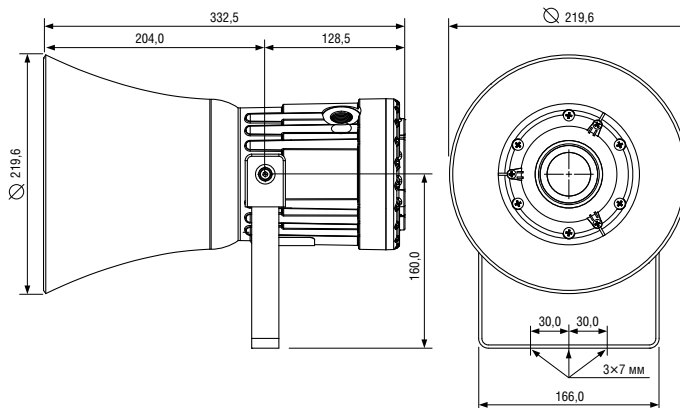

ТЕХНИЧЕСКИЕ ХАРАКТЕРИСТИКИ

- **маркировка взрывозащиты:**
  1Ex d IIB T5 Gb (от -60°C до +65°C)
  1Ex d IIB T6 Gb (от -60°C до +50°C)
  1Ex d IIC T4 Gb (от -60°C до +50°C)
  1Ex d IIC T3 Gb (от -60°C до +65°C)
- **установка:** зоны 1 и 2
- **группа газовой смеси:** IIC, IIB, IIA
- **степень защиты от внешних воздействий:** IP66/67
  (в зависимости от устанавливаемых кабельных вводов)
- **уровень звукового давления (SPL):**
  105 дБ(А) +/- 3дБ (1 Вт/1 м розовый шум)
  119 дБ(А) +/- 3дБ (15 Вт/1 м номинальная мощность)
- **номинальная мощность:** 25 Вт
  70 В линейный трансформатор
  с переключением на: 25 Вт/12,5 Вт/6 Вт/2 Вт
  (z=196 Ом / 392 Ом / 816,67 Ом / 2,45 Ом)
  100 В линейный трансформатор
  с переключением на: 25 Вт/12,5 Вт/6 Вт/2 Вт
  (z=400 Ом / 800 Ом / 1,67 кОм / 5 кОм)
- **варианты импеданса:** 8 Ом или 16 Ом
- **дисперсия:** 130° на 1кГц и 32° на 4кГц
- **частотный диапазон:** от 300 Гц до 8000 Гц
- **контроль линии постоянного тока:**
  конденсатор на 2,2 мкФ (трансформаторная версия)
  конденсатор на 470 мкФ (версия с импедансом)
- **механические характеристики:**
  материал корпуса GRP цвет по умолчанию красный
  (доступны другие цвета)
  материал рупора UL94 V0 & 5VA FR ABS
  цвет корпуса: красный (RAL3000)
- **вес:**
  версия 70/100 В – 4,3 кг
  версия с низким импедансом – 3,95 кг

25 Watt Hazardous Area Loudspeakers
Взрывозащищенный аварийный громкоговоритель, мощностью 25 Вт

ФОРМУЛИРОВКА ЗАКАЗА		ПРИМЕР ЗАКАЗА: GNExL2V100B1A1R				
Тип изделия	Версия	Материал заглушек	Материал монтажной скобы	Сертификация	Цвет корпуса	
GNExL2	V100	B Латунь	1 A2 нержавеющая сталь 304	A1 По умолчанию - IECEx, ATEX, Ex EAC & INMETRO	R Красный RAL3000	
	R008	N Никелированная латунь	2 A4 нержавеющая сталь 316		S Специальный – по запросу	
	R016	S Нержавеющая сталь	3 A2 нержавеющая сталь 304 с теговым номером		4 A4 нержавеющая сталь 316 с теговым номером	

Архангельск (8182)63-90-72
Астана (7172)727-132
Астрахань (8512)99-46-04
Барнаул (3852)73-04-60
Белгород (4722)40-23-64
Брянск (4832)59-03-52
Владивосток (423)249-28-31
Волгоград (844)278-03-48
Волгодла (8172)26-41-59
Воронеж (473)204-51-73
Екатеринбург (343)384-55-89
Иваново (4932)77-34-06

Ижевск (3412)26-03-58
Иркутск (395)279-98-46
Казань (843)206-01-48
Калининград (4012)72-03-81
Калуга (4842)92-23-67
Кемерово (3842)65-04-62
Киров (8332)68-02-04
Краснодар (861)203-40-90
Красноярск (391)204-63-61
Курск (4712)77-13-04
Липецк (4742)52-20-81
Киргизия (996)312-96-26-47

Магнитогорск (3519)55-03-13
Москва (495)268-04-70
Мурманск (8152)59-64-93
Набережные Челны (8552)20-53-41
Нижний Новгород (831)429-08-12
Новокузнецк (3843)20-46-81
Новосибирск (383)227-86-73
Омск (3812)21-46-40
Орел (4862)44-53-42
Оренбург (3532)37-68-04
Пенза (8412)22-31-16
Казхстан (772)734-952-31

Пермь (342)205-81-47
Ростов-на-Дону (863)308-18-15
Рязань (4912)46-61-64
Самара (846)206-03-16
Санкт-Петербург (812)309-46-40
Саратов (845)249-38-78
Севастополь (8692)22-31-93
Симферополь (3652)67-13-56
Смоленск (4812)29-41-54
Сочи (862)225-72-31
Ставрополь (8652)20-65-13
Таджикистан (992)427-82-92-69

Сургут (3462)77-98-35
Тверь (4822)63-31-35
Томск (3822)98-41-53
Тула (4872)74-02-29
Тюмень (3452)66-21-18
Ульяновск (8422)24-23-59
Уфа (347)229-48-12
Хабаровск (4212)92-98-04
Челябинск (351)202-03-61
Череповец (8202)49-02-64
Ярославль (4852)69-52-93

<http://e2s.nt-rt.ru> || esq@nt-rt.ru