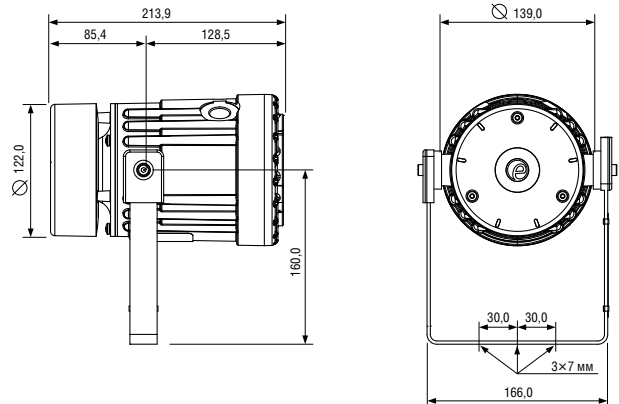

### ТЕХНИЧЕСКИЕ ХАРАКТЕРИСТИКИ

- **маркировка взрывозащиты:**  
1Ex d IIB T4 Gb (от -60°C до +70°C)  
1Ex d IIB T5 Gb (от -60°C до +65°C)  
1Ex d IIB T6 Gb (от -60°C до +50°C)  
1Ex d IIC T4 Gb (от -60°C до +50°C)  
1Ex d IIC T3 Gb (от -60°C до +70°C)
- **установка:** зоны 1 и 2
- **группа газовой смеси:** IIC, IIB, IIA
- **степень защиты от внешних воздействий:** IP66/67 (в зависимости от устанавливаемых кабельных вводов)
- **максимальное звуковое давление:** 115 дБ(А) на 1 м
- **номинальное звуковое давление:** 110 дБ(А) +/- 3дВ (сигнал №2)
- **напряжение:** 24В, 48В – постоянное напряжение  
115В, 230В – переменное напряжение
- **оконечный резистор:** мин. 500 Ом 2Вт или 3,3 кОм 0,5Вт или диод в Exd корпусе (только dc версия)
- **64** аварийных сигнала
- **4** ступени тревоги
- **эффективная дальность:** 100 м на частоте 1кГц
- **дистанционное переключение +/-**
- **механические характеристики:** материал корпуса GRP цвет по умолчанию красный (доступны другие цвета)  
материал рупора UL94 V0 & 5VA FR ABS  
цвет корпуса: красный (RAL3000)
- **вес:** постоянное напряжение – 3,35 кг  
переменное напряжение – 3,55 кг

### ФОРМУЛИРОВКА ЗАКАЗА ПРИМЕР ЗАКАЗА: GNExS1RDC024AB1A1R

Тип изделия	Версия	Тип резьбы	Материал заглушек	Материал монтажной скобы	Сертификация	Цвет корпуса
GNExS1R	DC024	A 2 x M20x1,5	B Латунь	1 A2 нержавеющая сталь 304	A1 По умолчанию - IECEx, ATEX, Ex EAC & INMETRO	R Красный RAL3000
	DC048	B 2 x 1/2"NPT	N Никелированная латунь	2 A4 нержавеющая сталь 316		
	AC230	C 2 x 3/4"NPT	S Нержавеющая сталь	3 A2 нержавеющая сталь 304 с теговым номером		
		D 2 x M25x1,5		4 A4 нержавеющая сталь 316 с теговым номером		
		E 1 x 1/2"NPT				
		F 1 x 3/4"NPT				
		G 1 x M25x1,5				