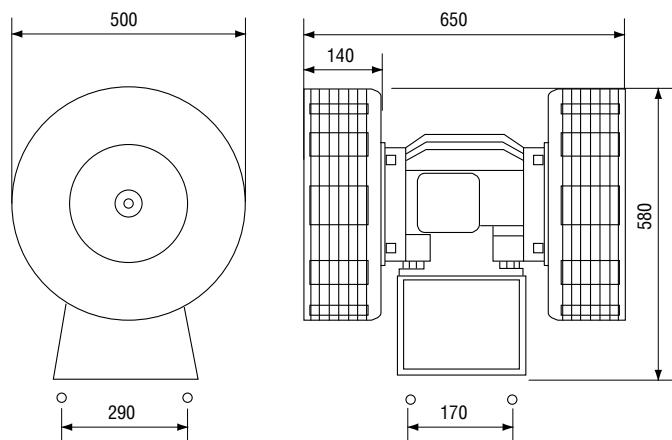

# ЭЛЕКТРОМЕХАНИЧЕСКАЯ СИРЕНА K-SML15

Disaster Warning Alarm Soundert  
Аварийный звуковой сигнализатор

Электромеханическая сирена K-SML15 – из серии электромеханических сирен, которая воспроизводит сигнал «Воздушная тревога» для эффективного оповещения больших площадей (до 2 500 м). Устройство с высокой выходной мощностью, эффективно в условиях повышенной шумности. Устанавливаются на высоте 10-15 метров над рабочей поверхностью или на 2 м выше самой высокой преграды в радиусе 50 м. Простая и крепкая конструкция не требует частого технического обслуживания. Представляет собой простое решение для аварийного оповещения в случаях утечки отравляющих газов, наводнения и цунами, опасности, проведения мероприятий гражданской обороны, урагана.

## ТЕХНИЧЕСКИЕ ХАРАКТЕРИСТИКИ

- **максимальное звуковое давление:** 145 дБ (А) на 1 м
- **частота:** 560 Гц
- **эффективная дальность:** 2,5 км
- **напряжение:** 400 В, 3 фазы
- **мощность двигателя:** 7,5 кВт
- **режим работы:** непрерывный
- **материал корпуса:** алюминий
- **цвет:** серый, возможны другие цвета
- **степень защиты от внешних воздействий:** IP55
- **рабочая температура:** от -20°C до +40°C
- **вес:** 118 кг