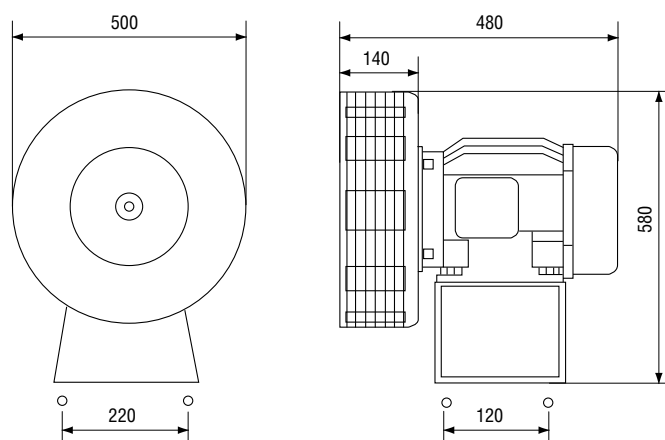

ФОРМУЛИРОВКА ЗАКАЗА			ПРИМЕР ЗАКАЗА: K-SML10AC380G	
Тип изделия	Версия	Цвет корпуса	Полный код заказа	
K-SML10	AC380	Серый	K-SML10AC380G	
	* Другие напряжения доступны по запросу			

Архангельск (8182)63-90-72
Астана (7172)727-132
Астрахань (8512)99-46-04
Барнаул (3852)73-04-60
Белгород (4722)40-23-64
Брянск (4832)59-03-52
Владивосток (423)249-28-31
Волгоград (844)278-03-48
Вологда (8172)26-41-59
Воронеж (473)204-51-73
Екатеринбург (343)384-55-89
Иваново (4932)77-34-06

Ижевск (3412)26-03-58
Иркутск (395)279-98-46
Казань (843)206-01-48
Калининград (4012)72-03-81
Калуга (4842)92-23-67
Кемерово (3842)65-04-62
Киров (8332)68-02-04
Краснодар (861)203-40-90
Красноярск (391)204-63-61
Курск (4712)77-13-04
Липецк (4742)52-20-81
Киргизия (996)312-96-26-47

Магнитогорск (3519)55-03-13
Москва (495)268-04-70
Мурманск (8152)59-64-93
Набережные Челны (8552)20-53-41
Нижегород (831)429-08-12
Новокузнецк (3843)20-46-81
Новосибирск (383)227-86-73
Омск (3812)21-46-40
Орел (4862)44-53-42
Оренбург (3532)37-68-04
Пенза (8412)22-31-16
Казахстан (772)734-952-31

Пермь (342)205-81-47
Ростов-на-Дону (863)308-18-15
Рязань (4912)46-61-64
Самара (846)206-03-16
Санкт-Петербург (812)309-46-40
Саратов (845)249-38-78
Севастополь (8692)22-31-93
Симферополь (3652)67-13-56
Смоленск (4812)29-41-54
Сочи (862)225-72-31
Ставрополь (8652)20-65-13
Таджикистан (992)427-82-92-69

Сургут (3462)77-98-35
Тверь (4822)63-31-35
Томск (3822)98-41-53
Тула (4872)74-02-29
Тюмень (3452)66-21-18
Ульяновск (8422)24-23-59
Уфа (347)229-48-12
Хабаровск (4212)92-98-04
Челябинск (351)202-03-61
Череповец (8202)49-02-64
Ярославль (4852)69-52-93