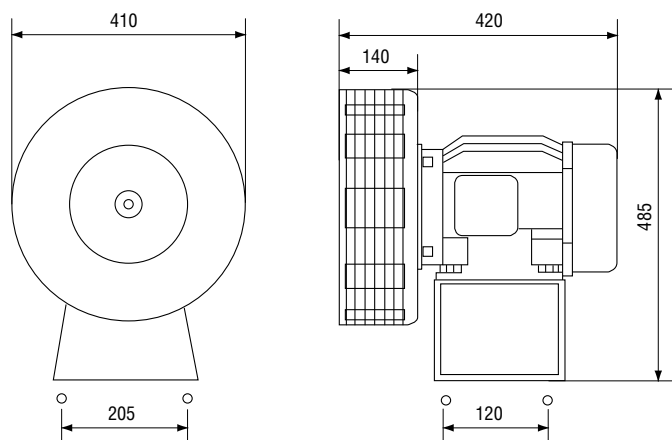

ЭЛЕКТРОМЕХАНИЧЕСКАЯ СИРЕНА K-SML05

Disaster Warning Alarm Soundert
Аварийный звуковой сигнализатор

Электромеханическая сирена K-SML05 – из серии электромеханических сирен, которая воспроизводит сигнал «Воздушная тревога» для эффективного оповещения больших площадей (до 1 000 м). Устройство с высокой выходной мощностью, эффективно в условиях повышенной шумности. Устанавливаются на высоте 10-15 метров над рабочей поверхностью или на 2 м выше самой высокой преграды в радиусе 50 м. Простая и крепкая конструкция не требует частого технического обслуживания. Представляет собой простое решение для аварийного оповещения в случаях утечки отравляющих газов, наводнения и цунами, опасности, проведения мероприятий гражданской обороны, урагана.