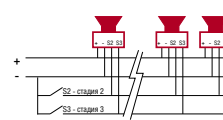

СВЕРХМОЩНАЯ СИРЕНА A141

Disaster Warning Alarm Soundert
Аварийный звуковой сигнализатор

Аварийная сирена A141 – принадлежит к новому поколению мощных электронных сигнализаторов. Идеально подходит для охвата больших территорий радиусом до 700 м, в случаях утечки отравляющих газов, пожара, наводнения и цунами, опасности, проведения мероприятий гражданской обороны. Устройство с высокой выходной мощностью, эффективно в условиях повышенной шумности. Устанавливаются на высоте 10-15 м над рабочей поверхностью или на 2 м выше самой высокой преграды в радиусе 50 м. Данная система предлагает на выбор 45 различных звуковых сигналов на 4-х ступенях сигнализации.

Также доступна HOOTRONIC версия, которая воспроизводит сигналы колокола, звонка, гудка, сирены серии HOOTRONIC воспроизводят точные цифровые копии сигналов, однако лишены недостатков электромеханических устройств, связанных с надежностью и производительностью.

ПРЕИМУЩЕСТВА

- максимальный уровень звукового давления сирены A141 – 141дБ: такой мощности достаточно для охвата территорий радиусом до 700 м
- корпус сирены весьма легкий и компактный, легко устанавливается и имеет степень защиты IP65
- дополнительные возможности: индивидуальные сигналы, батарея резервного питания, радио управление

ТЕХНИЧЕСКИЕ ХАРАКТЕРИСТИКИ

СИРЕНА