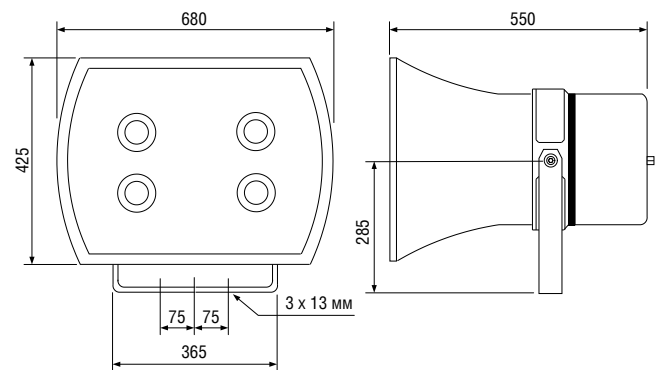

ПРЕИМУЩЕСТВА

- максимальный уровень звукового давления сирены A141 – 141дБ: такой мощности достаточно для охвата территорий радиусом до 700 м
- корпус сирены весьма легкий и компактный, легко устанавливается и имеет степень защиты IP65
- дополнительные возможности: индивидуальные сигналы, батарея резервного питания, радио управление

ТЕХНИЧЕСКИЕ ХАРАКТЕРИСТИКИ

СИРЕНА

- **максимальное звуковое давление:**
  141 дБ (А) на 1 м (сигнал №2 при номинальном напряжении, ± 3 дБ (А))
  112 дБ (А) на 30 м
- **45 вариантов аварийных сигналов**
- **эффективная дальность:** 400–700 м
- **механические характеристики:**
  материал корпуса – армированный стекловолокном пластик (фибергласс)
  цвет корпуса серый
- **подключение:**
  поставляется с кабелем 10 м для соединения с управляющим блоком, возможен заказ большей длины кабеля
- **крепление:** регулируемый U-образный кронштейн
- **габариты:** 680x425x550 мм
- **рабочая температура:** от -20°C до +55°C
- **габариты:** 344x117x289 мм
- **вес:** 14 кг

БЛОК УПРАВЛЕНИЯ

- **напряжение:**
  24 В (18–30 В) – постоянное напряжение
  230 В (90–264 В) – переменное напряжение
- **клеммы:** сечение проводника от 0,5 до 4 мм²
- **защита от внешних воздействий:** IP65
- **рабочая температура:** от -20°C до +55°C
- **габариты:** 344x117x289 мм
- **вес:** 2,9 кг

Диспетчер (канал управления)

ФОРМУЛИРОВКА ЗАКАЗА		ПРИМЕР ЗАКАЗА: A141DC024G		
Тип изделия	Версия	Цвет корпуса	Полный код заказа	
A141	DC024	18-30V DC	G Серый	A141DC024G
	AC115	90-264V AC		A141AC230G
	AC230	90-264V AC		A141AC230G
*Другие напряжения доступны по запросу				

Архангельск (8182)63-90-72
Астана (7172)727-132
Астрахань (8512)99-46-04
Барнаул (3852)73-04-60
Белгород (4722)40-23-64
Брянск (4832)59-03-52
Владивосток (423)249-28-31
Волгоград (844)278-03-48
Вологда (8172)26-41-59
Воронеж (473)204-51-73
Екатеринбург (343)384-55-89
Иваново (4932)77-34-06

Ижевск (3412)26-03-58
Иркутск (395)279-98-46
Казань (843)206-01-48
Калининград (4012)72-03-81
Калуга (4842)92-23-67
Кемерово (3842)65-04-62
Киров (8332)68-02-04
Краснодар (861)203-40-90
Красноярск (391)204-63-61
Курск (4712)77-13-04
Липецк (4742)52-20-81
Киргизия (996)312-96-26-47

Магнитогорск (3519)55-03-13
Москва (495)268-04-70
Мурманск (8152)59-64-93
Набережные Челны (8552)20-53-41
Нижний Новгород (831)429-08-12
Новокузнецк (3843)20-46-81
Новосибирск (383)227-86-73
Омск (3812)21-46-40
Орел (4862)44-53-42
Оренбург (3532)37-68-04
Пенза (8412)22-31-16
Казахстан (772)734-952-31

Пермь (342)205-81-47
Ростов-на-Дону (863)308-18-15
Рязань (4912)46-61-64
Самара (846)206-03-16
Санкт-Петербург (812)309-46-40
Саратов (845)249-38-78
Севастополь (8692)22-31-93
Симферополь (3652)67-13-56
Смоленск (4812)29-41-54
Сочи (862)225-72-31
Ставрополь (8652)20-65-13
Таджикистан (992)427-82-92-69

Сургут (3462)77-98-35
Тверь (4822)63-31-35
Томск (3822)98-41-53
Тула (4872)74-02-29
Тюмень (3452)66-21-18
Ульяновск (8422)24-23-59
Уфа (347)229-48-12
Хабаровск (4212)92-98-04
Челябинск (351)202-03-61
Череповец (8202)49-02-64
Ярославль (4852)69-52-93