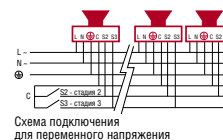

ПРЕИМУЩЕСТВА

- максимальный уровень звукового давления сирены A141 – 141дБ: такой мощности достаточно для охвата территорий радиусом до 700 м
- корпус сирены весьма легкий и компактный, легко устанавливается и имеет степень защиты IP65
- дополнительные возможности: индивидуальные сигналы, батарея резервного питания, радио управление

ТЕХНИЧЕСКИЕ ХАРАКТЕРИСТИКИ

СИРЕНА

- **максимальное звуковое давление:**
  141 дБ (А) на 1 м (сигнал №2 при номинальном напряжении, ± 3 дБ (А))
  112 дБ (А) на 30 м
- **45 вариантов аварийных сигналов**
- **эффективная дальность:** 400–700 м
- **механические характеристики:**
  материал корпуса – армированный стекловолокном пластик (фибергласс)
  цвет корпуса серый
- **подключение:**
  поставляется с кабелем 10 м для соединения с управляющим блоком, возможен заказ большей длины кабеля
- **крепление:** регулируемый U-образный кронштейн
- **габариты:** 680x425x550 мм
- **рабочая температура:** от -20°C до +55°C
- **габариты:** 344x117x289 мм
- **вес:** 14 кг

БЛОК УПРАВЛЕНИЯ

- **напряжение:**
  24 В (18–30 В) – постоянное напряжение
  230 В (90–264 В) – переменное напряжение
- **клеммы:** сечение проводника от 0,5 до 4 мм²
- **защита от внешних воздействий:** IP65
- **рабочая температура:** от -20°C до +55°C
- **габариты:** 344x117x289 мм
- **вес:** 2,9 кг