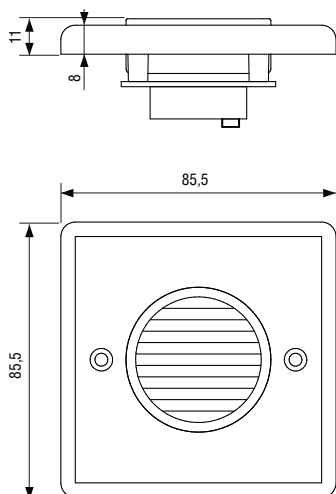

ЗВУКОВОЙ СИГНАЛИЗАТОР BEDHEAD

Alarm Sounder
компактный звуковой сигнализатор

Новое компактное устройство BEDHEAD сирен серии SONORA позволяет встраивать его непосредственно в стену. Низкий уровень потребления энергии позволяет использовать его в охранных и пожарных системах.

ПРЕИМУЩЕСТВА

- использование в охранных и пожарных системах
- удобный и просторный доступ к клеммным зажимам
- небольшие габариты
- **регулировка** громкости с помощью потенциометра
- возможна поставка с задней крышкой

ТЕХНИЧЕСКИЕ ХАРАКТЕРИСТИКИ

- **максимальное звуковое давление:** 90 дБ(А) на 1 м
- **номинальное звуковое давление:** 85 дБ(А) на 1 м +/- 3дВ (сигнал №1)
- **эфффективная дальность:** 10м
- **10** тонов
- **3** ступени тревоги
- **регулировка** уровня громкости
- **питание:** 24 В, 8мА
- **механические характеристики**
  корпус изготовлен из огнестойкого ударопрочного пластика UL94 V0 & 5VA FR ABS
  цвет корпуса: белый и красный (RAL3000)
- **рабочая температура:** от -25 до +55°C
- **вес:** 0,06кг

ФОРМУЛИРОВКА ЗАКАЗА

Тип изделия

BEDHEAD

ПРИМЕР ЗАКАЗА: BEDHEADW

Цвет корпуса

W Белый

R Красный

Архангельск (8182)63-90-72
Астана (7172)727-132
Астрахань (8512)99-46-04
Барнаул (3852)73-04-60
Белгород (4722)40-23-64
Брянск (4832)59-03-52
Владивосток (423)249-28-31
Волгоград (844)278-03-48
Вологда (8172)26-41-59
Воронеж (473)204-51-73
Екатеринбург (343)384-55-89
Иваново (4932)77-34-06

Ижевск (3412)26-03-58
Иркутск (395)279-98-46
Казань (843)206-01-48
Калининград (4012)72-03-81
Калуга (4842)92-23-67
Кемерово (3842)65-04-62
Киров (8332)68-02-04
Краснодар (861)203-40-90
Красноярск (391)204-63-61
Курск (4712)77-13-04
Липецк (4742)52-20-81
Киргизия (996)312-96-26-47

Магнитогорск (3519)55-03-13
Москва (495)268-04-70
Мурманск (8152)59-64-93
Набережные Челны (8552)20-53-41
Нижний Новгород (831)429-08-12
Новокузнецк (3843)20-46-81
Новосибирск (383)227-86-73
Омск (3812)21-46-40
Орел (4862)44-53-42
Оренбург (3532)37-68-04
Пенза (8412)22-31-16
Казахстан (772)734-952-31

Пермь (342)205-81-47
Ростов-на-Дону (863)308-18-15
Рязань (4912)46-61-64
Самара (846)206-03-16
Санкт-Петербург (812)309-46-40
Саратов (845)249-38-78
Севастополь (8692)22-31-93
Симферополь (3652)67-13-56
Смоленск (4812)29-41-54
Сочи (862)225-72-31
Ставрополь (8652)20-65-13
Таджикистан (992)427-82-92-69

Сургут (3462)77-98-35
Тверь (4822)63-31-35
Томск (3822)98-41-53
Тула (4872)74-02-29
Тюмень (3452)66-21-18
Ульяновск (8422)24-23-59
Уфа (347)229-48-12
Хабаровск (4212)92-98-04
Челябинск (351)202-03-61
Череповец (8202)49-02-64
Ярославль (4852)69-52-93