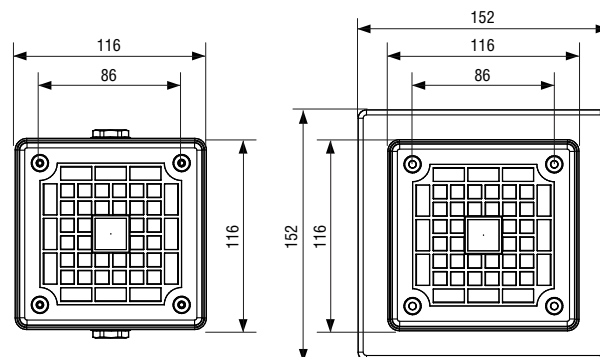

## ТЕХНИЧЕСКИЕ ХАРАКТЕРИСТИКИ

- **номинальное звуковое давление:**  
110 дБ(А) на 1 м +/- 3дВ (сигнал №2)
- **3** варианта аварийных сигналов
- регулятор громкости: с помощью потенциометра
- **напряжение:**  
10-30В – постоянное напряжение  
40-260В – переменное напряжение
- **механические характеристики**  
материал корпуса: UL94 V0 (f1) PC  
цвет корпуса: серый (RAL7038)
- **монтаж:**  
1S – заподлицо  
2F – поверхностный монтаж
- **степень защиты от внешних воздействий:** GPH3 IP66, GPH4 IP54
- **рабочая температура:** от -25°C до +55°C
- **вес:** 0,4 кг