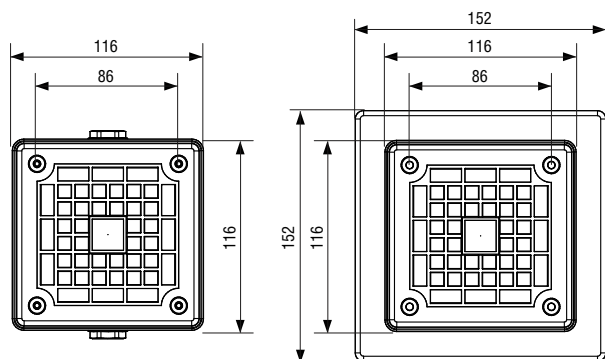

ЗВУКОВОЙ СИГНАЛИЗАТОР GPH1 / GPH2

Alarm Horn – Buzzer
Компактный звуковой сигнализатор

Серия GPH компактное устройство с выходом звукового сигнала до 110 дБ(А), конструкция устройства позволяет встраивать его непосредственно в стену. Надежная альтернатива твердотельным сигнализаторам. Низкий уровень потребления энергии и огнеупорный корпус обеспечивают широкий спектр применения.

ПРЕИМУЩЕСТВА

- использование в охранных и пожарных системах
- удобный и просторный доступ к клеммным зажимам
- небольшие габариты
- автоматическая синхронизация
- позволяет встраивать корпус в стену
- клеммы для проводников сечением от 0,5 до 3,0 мм²

ТЕХНИЧЕСКИЕ ХАРАКТЕРИСТИКИ

- **номинальное звуковое давление:**
  105 дБ(А) на 1 м +/- 3дВ (сигнал №2)
- **3 варианта аварийных сигналов**
- регулятор громкости: с помощью потенциометра
- **напряжение:**
  24В (10В-30В) – постоянное напряжение
  115В, 230В – переменное напряжение
- **механические характеристики**
  материал корпуса: UL94 V0 (f1) PC
  цвет корпуса: серый (RAL7038)
- **монтаж:**
  1S – заподлицо
  2F – поверхностный монтаж
- **степень защиты от внешних воздействий:** GPH1 IP66, GPH2 IP54
- **рабочая температура:** от -25°C до +55°C
- **вес:** 0,35 кг

ФОРМУЛИРОВКА ЗАКАЗА

ПРИМЕР ЗАКАЗА: GPH1SAC115G

Тип изделия	Цвет корпуса	Версия	Цвет корпуса
GPH	1S Заподлицо	DC024	G Серый
	2F Поверхностный монтаж	AC024	
		AC115	
		AC230	

Архангельск (8182)63-90-72
Астана (7172)727-132
Астрахань (8512)99-46-04
Барнаул (3852)73-04-60
Белгород (4722)40-23-64
Брянск (4832)59-03-52
Владивосток (423)249-28-31
Волгоград (844)278-03-48
Вологда (8172)26-41-59
Воронеж (473)204-51-73
Екатеринбург (343)384-55-89
Иваново (4932)77-34-06

Ижевск (3412)26-03-58
Иркутск (395)279-98-46
Казань (843)206-01-48
Калининград (4012)72-03-81
Калуга (4842)92-23-67
Кемерово (3842)65-04-62
Киров (8332)68-02-04
Краснодар (861)203-40-90
Красноярск (391)204-63-61
Курск (4712)77-13-04
Липецк (4742)52-20-81
Киргизия (996)312-96-26-47

Магнитогорск (3519)55-03-13
Москва (495)268-04-70
Мурманск (8152)59-64-93
Набережные Челны (8552)20-53-41
Нижегород (831)429-08-12
Новокузнецк (3843)20-46-81
Новосибирск (383)227-86-73
Омск (3812)21-46-40
Орел (4862)44-53-42
Оренбург (3532)37-68-04
Пенза (8412)22-31-16
Казахстан (772)734-952-31

Пермь (342)205-81-47
Ростов-на-Дону (863)308-18-15
Рязань (4912)46-61-64
Самара (846)206-03-16
Санкт-Петербург (812)309-46-40
Саратов (845)249-38-78
Севастополь (8692)22-31-93
Симферополь (3652)67-13-56
Смоленск (4812)29-41-54
Сочи (862)225-72-31
Ставрополь (8652)20-65-13
Таджикистан (992)427-82-92-69

Сургут (3462)77-98-35
Тверь (4822)63-31-35
Томск (3822)98-41-53
Тула (4872)74-02-29
Тюмень (3452)66-21-18
Ульяновск (8422)24-23-59
Уфа (347)229-48-12
Хабаровск (4212)92-98-04
Челябинск (351)202-03-61
Череповец (8202)49-02-64
Ярославль (4852)69-52-93