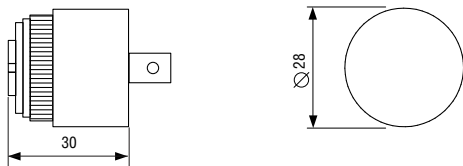

ЗВУКОВОЙ СИГНАЛИЗАТОР E2S28D

28mm Buzzers
Компактные сигнализаторы

EAC

Звуковой индикатор E2S28D, предназначен для использования в шкафах и панелях управления. Класс защиты IP65 и низкое потребление тока обеспечивает непревзойденную надежность в экстремальных условиях.