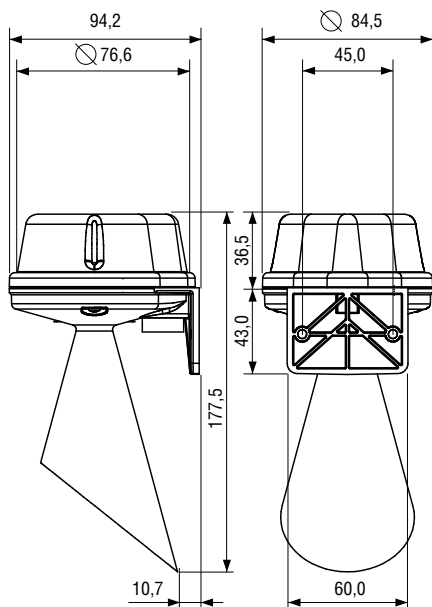

ЗВУКОВОЙ СИГНАЛИЗАТОР Н100Т

Signalling Horn with Trumpet / Signal Horn with Trumpet & LED Beacon / Trumpet Horn & Xenon Strobe Beacon / Trumpet Horn & Filament Lamp Beacon
Горны Н100 серии SPECTRA

Горны Н100 серии SPECTRA предназначены для воспроизведения светового сигнала тревоги, как и их традиционные электрохимические аналоги, но с большей надежностью и соответствуют требованиям Технического регламента Таможенного союза ТР ТС 004/2011. Предназначенные для длительного использования горны серии Н100ТL компактны, имеют мощный звуковой и световой сигналы и применяются в качестве оповещателя на промышленных предприятиях и морских судах в системах пожарной аварийной сигнализации, в системах контроля производственного процесса, в системах предупредительной и аварийной сигнализации, а также в охранных системах.

ПРЕИМУЩЕСТВА

- широкая область применения
- простое крепление линзы
- стопорный винт для крепления линзы
- клеммы для проводников сечением от 0,5 до 1,5 мм²

ТЕХНИЧЕСКИЕ ХАРАКТЕРИСТИКИ

СИРЕНА Н100Т

- **номинальное звуковое давление:** 100 дБ(А) на 1 м
- **эффективная дальность:** 125 м на частоте 1 кГц
- **3** вариантов аварийных сигналов
- **напряжение:**
  12-30В – постоянное напряжение
  40-260В – переменное напряжение
- **материал корпуса:** ударопрочный ABS (UL94V0 & 5VA)
- **степень защиты от внешних воздействий:** IP65
- **рабочая температура:** от -25°C до +50°C
- **вес:** 0,148 кг

ФОРМУЛИРОВКА ЗАКАЗА

ПРИМЕР ЗАКАЗА: Н100Т030G и Н100Т230G

Тип изделия	Версия	Цвет корпуса
Н100Т	030	12-30V DC/AC
	230	40-260V DC/AC

Архангельск (8182)63-90-72
Астана (7172)727-132
Астрахань (8512)99-46-04
Барнаул (3852)73-04-60
Белгород (4722)40-23-64
Брянск (4832)59-03-52
Владивосток (423)249-28-31
Волгоград (844)278-03-48
Вологда (8172)26-41-59
Воронеж (473)204-51-73
Екатеринбург (343)384-55-89
Иваново (4932)77-34-06

Ижевск (3412)26-03-58
Иркутск (395)279-98-46
Казань (843)206-01-48
Калининград (4012)72-03-81
Калуга (4842)92-23-67
Кемерово (3842)65-04-62
Киров (8332)68-02-04
Краснодар (861)203-40-90
Красноярск (391)204-63-61
Курск (4712)77-13-04
Липецк (4742)52-20-81
Киргизия (996)312-96-26-47

Магнитогорск (3519)55-03-13
Москва (495)268-04-70
Мурманск (8152)59-64-93
Набережные Челны (8552)20-53-41
Нижний Новгород (831)429-08-12
Новокузнецк (383)227-86-73
Новосибирск (383)227-86-73
Омск (3812)21-46-40
Орел (4862)44-53-42
Оренбург (3532)37-68-04
Пенза (8412)22-31-16
Казахстан (772)734-952-31

Пермь (342)205-81-47
Ростов-на-Дону (863)308-18-15
Рязань (4912)46-61-64
Самара (846)206-03-16
Санкт-Петербург (812)309-46-40
Саратов (845)249-38-78
Севастополь (8692)22-31-93
Симферополь (3652)67-13-56
Смоленск (4812)29-41-54
Сочи (862)225-72-31
Ставрополь (8652)20-65-13
Таджикистан (992)427-82-92-69

Сургут (3462)77-98-35
Тверь (4822)63-31-35
Томск (3822)98-41-53
Тула (4872)74-02-29
Тюмень (3452)66-21-18
Ульяновск (8422)24-23-59
Уфа (347)229-48-12
Хабаровск (4212)92-98-04
Челябинск (351)202-03-61
Череповец (8202)49-02-64
Ярославль (4852)69-52-93