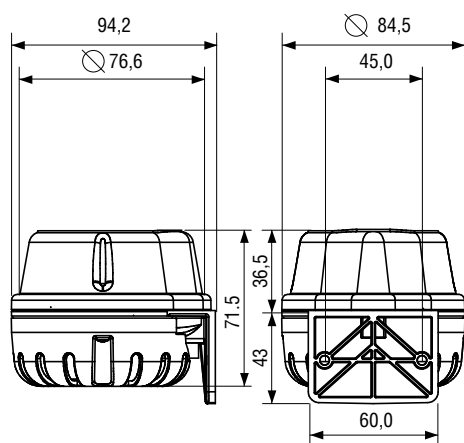

ЗВУКОВОЙ СИГНАЛИЗАТОР Н100В

Signalling Horn / Signal Horn & LED Beacon / Signal Horn & Xenon Strobe Beacon
Горны Н100 серии SPECTRA

Горны Н100 серии SPECTRA предназначены для воспроизведения светозвукового сигнала тревоги, как и их традиционные электромеханические аналоги, но с большей надежностью и соответствуют требованиям Технического регламента Таможенного союза ТР ТС 004/2011. Предназначенные для длительного использования горны серии Н100ТL компактны, имеют мощный звуковой и световой сигналы и применяются в качестве оповещателя на промышленных предприятиях и морских судах в системах пожарной аварийной сигнализации, в системах контроля производственного процесса, в системах предупредительной и аварийной сигнализации, а также в охранных системах.

ПРЕИМУЩЕСТВА

- регулятор громкости
- простое крепление линзы
- стопорный винт для крепления линзы
- устройство для крепления на стенку
- клеммы для проводников сечением от 0,5 до 1,5 мм²

ТЕХНИЧЕСКИЕ ХАРАКТЕРИСТИКИ

СИРЕНА Н100В

- **номинальное звуковое давление:** 100 дБ(А) на 1 м
- **3** вариантов аварийных сигналов
- **эффективная дальность:** 125 м на частоте 1 кГц
- **напряжение:**
  12-30В – постоянное напряжение
  90-230В – переменное напряжение
- **материал корпуса:** ударопрочный ABS (UL94V0 & 5VA)
- **степень защиты от внешних воздействий:** IP65
- **рабочая температура:** от -25°C до +50°C
- **вес:** 0,118 кг

ФОРМУЛИРОВКА ЗАКАЗА		ПРИМЕР ЗАКАЗА: Н100В030G и Н100В230G	
Тип изделия	Версия	Напряжение	Цвет корпуса
Н100В	030	12-30V DC/AC	G Серый
	230	40-260V DC/AC	

Архангельск (8182)63-90-72
Астана (7172)727-132
Астрахань (8512)99-46-04
Барнаул (3852)73-04-60
Белгород (4722)40-23-64
Брянск (4832)59-03-52
Владивосток (423)249-28-31
Волгоград (844)278-03-48
Волгодла (8172)26-41-59
Воронеж (473)204-51-73
Екатеринбург (343)384-55-89
Иваново (4932)77-34-06

Ижевск (3412)26-03-58
Иркутск (395)279-98-46
Казань (843)206-01-48
Калининград (4012)72-03-81
Калуга (4842)92-23-67
Кемерово (3842)65-04-62
Киров (8332)68-02-04
Краснодар (861)203-40-90
Красноярск (391)204-63-61
Курск (4712)77-13-04
Липецк (4742)52-20-81
Киргизия (996)312-96-26-47

Магнитогорск (3519)55-03-13
Москва (495)268-04-70
Мурманск (8152)59-64-93
Набережные Челны (8552)20-53-41
Нижний Новгород (831)429-08-12
Новокузнецк (3843)20-46-81
Новосибирск (383)227-86-73
Омск (3812)21-46-40
Орел (4862)44-53-42
Оренбург (3532)37-68-04
Пенза (8412)22-31-16
Казахстан (772)734-952-31

Пермь (342)205-81-47
Ростов-на-Дону (863)308-18-15
Рязань (4912)46-61-64
Самара (846)206-03-16
Санкт-Петербург (812)309-46-40
Саратов (845)249-38-78
Севастополь (8692)22-31-93
Симферополь (3652)67-13-56
Смоленск (4812)29-41-54
Сочи (862)225-72-31
Ставрополь (8652)20-65-13
Таджикистан (992)427-82-92-69

Сургут (3462)77-98-35
Тверь (4822)63-31-35
Томск (3822)98-41-53
Тула (4872)74-02-29
Тюмень (3452)66-21-18
Ульяновск (8422)24-23-59
Уфа (347)229-48-12
Хабаровск (4212)92-98-04
Челябинск (351)202-03-61
Череповец (8202)49-02-64
Ярославль (4852)69-52-93