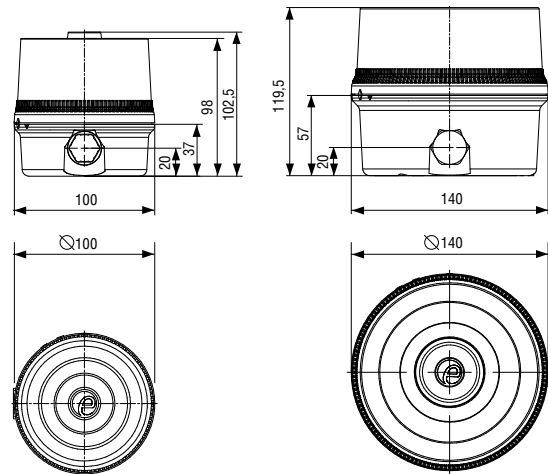

ФОРМУЛИРОВКА ЗАКАЗА

ПРИМЕР ЗАКАЗА: B300SND030G или B400SND230G

Тип изделия	Версия	Цвет корпуса
B300SND	030	10-30V DC/AC
B400SND	230	40-260V DC/AC

Архангельск (8182)63-90-72
Астана (7172)727-132
Астрахань (8512)99-46-04
Барнаул (3852)73-04-60
Белгород (4722)40-23-64
Брянск (4832)59-03-52
Владивосток (423)249-28-31
Волгоград (844)278-03-48
Вологда (8172)26-41-59
Воронеж (473)204-51-73
Екатеринбург (343)384-55-89
Иваново (4932)77-34-06

Ижевск (3412)26-03-58
Иркутск (395)279-98-46
Казань (843)206-01-48
Калининград (4012)72-03-81
Калуга (4842)92-23-67
Кемерово (3842)65-04-62
Киров (8332)68-02-04
Краснодар (861)203-40-90
Красноярск (391)204-63-61
Курск (4712)77-13-04
Липецк (4742)52-20-81
Киргизия (996)312-96-26-47

Магнитогорск (3519)55-03-13
Москва (495)268-04-70
Мурманск (8152)59-64-93
Набережные Челны (8552)20-53-41
Нижний Новгород (831)429-08-12
Новокузнецк (3843)20-46-81
Новосибирск (383)227-86-73
Омск (3812)21-46-40
Орел (4862)44-53-42
Оренбург (3532)37-68-04
Пенза (8412)22-31-16
Казахстан (772)734-952-31

Пермь (342)205-81-47
Ростов-на-Дону (863)308-18-15
Рязань (4912)46-61-64
Самара (846)206-03-16
Санкт-Петербург (812)309-46-40
Саратов (845)249-38-78
Севастополь (8692)22-31-93
Симферополь (3652)67-13-56
Смоленск (4812)29-41-54
Сочи (862)225-72-31
Ставрополь (8652)20-65-13
Таджикистан (992)427-82-92-69

Сургут (3462)77-98-35
Тверь (4822)63-31-35
Томск (3822)98-41-53
Тула (4872)74-02-29
Тюмень (3452)66-21-18
Ульяновск (8422)24-23-59
Уфа (347)229-48-12
Хабаровск (4212)92-98-04
Челябинск (351)202-03-61
Череповец (8202)49-02-64
Ярославль (4852)69-52-93