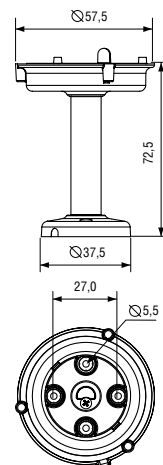

УСТРОЙСТВО КРЕПЛЕНИЯ

B200RAV001 / B200TMA001

B300RAV001 / B300TMA001

B400RAV001 / B400TMA001

Для сигнализаторов серий B200 / B300 / B400

• **B*00RAV001**
устройство крепления:
угловой кронштейн
для настенного монтажа

• **B*00TMA001**
устройство крепления:
опора
для монтажа

ФОРМУЛИРОВКА ЗАКАЗА		ПРИМЕР ЗАКАЗА: B400TMA001
Тип изделия	Описание	Серия сигнализаторов
B200RAV001	Устройство крепления: угловой кронштейн для настенного монтажа	B200
B300RAV001	Устройство крепления: угловой кронштейн для настенного монтажа	B300
B400RAV001	Устройство крепления: угловой кронштейн для настенного монтажа	B400
B200TMA001	Устройство крепления: опора для монтажа (140 мм)	B200
B300TMA001	Устройство крепления: опора для монтажа (140 мм)	B300
B400TMA001	Устройство крепления: опора для монтажа (70 мм)	B400