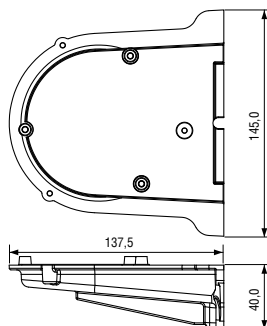

УСТРОЙСТВО КРЕПЛЕНИЯ

B200RAV001 / B200TMA001

B300RAV001 / B300TMA001

B400RAV001 / B400TMA001

Для сигнализаторов серий B200 / B300 / B400

• **B*00RAV001**
устройство крепления:
угловой кронштейн
для настенного монтажа

• **B*00TMA001**
устройство крепления:
опора
для монтажа

ФОРМУЛИРОВКА ЗАКАЗА		ПРИМЕР ЗАКАЗА: B400TMA001
Тип изделия	Описание	Серия сигнализаторов
B200RAV001	Устройство крепления: угловой кронштейн для настенного монтажа	B200
B300RAV001	Устройство крепления: угловой кронштейн для настенного монтажа	B300
B400RAV001	Устройство крепления: угловой кронштейн для настенного монтажа	B400
B200TMA001	Устройство крепления: опора для монтажа (140 мм)	B200
B300TMA001	Устройство крепления: опора для монтажа (140 мм)	B300
B400TMA001	Устройство крепления: опора для монтажа (70 мм)	B400