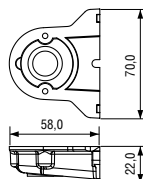

УСТРОЙСТВО КРЕПЛЕНИЯ

B200RAV001 / B200TMA001

B300RAV001 / B300TMA001

B400RAV001 / B400TMA001

Для сигнализаторов серий B200 / B300 / B400

• **B*00RAV001**
устройство крепления:
угловой кронштейн
для настенного монтажа

• **B*00TMA001**
устройство крепления:
опора
для монтажа

ФОРМУЛИРОВКА ЗАКАЗА		ПРИМЕР ЗАКАЗА: B400TMA001
Тип изделия	Описание	Серия сигнализаторов
B200RAV001	Устройство крепления: угловой кронштейн для настенного монтажа	B200
B300RAV001	Устройство крепления: угловой кронштейн для настенного монтажа	B300
B400RAV001	Устройство крепления: угловой кронштейн для настенного монтажа	B400
B200TMA001	Устройство крепления: опора для монтажа (140 мм)	B200
B300TMA001	Устройство крепления: опора для монтажа (140 мм)	B300
B400TMA001	Устройство крепления: опора для монтажа (70 мм)	B400