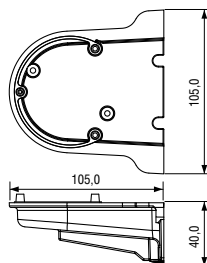

УСТРОЙСТВО КРЕПЛЕНИЯ

B200RAV001 / B200TMA001

B300RAV001 / B300TMA001

B400RAV001 / B400TMA001

Для сигнализаторов серий B200 / B300 / B400

• **B*00RAV001**
устройство крепления:
угловой кронштейн
для настенного монтажа

• **B*00TMA001**
устройство крепления:
опора
для монтажа

ФОРМУЛИРОВКА ЗАКАЗА		ПРИМЕР ЗАКАЗА: B400TMA001
Тип изделия	Описание	Серия сигнализаторов
B200RAV001	Устройство крепления: угловой кронштейн для настенного монтажа	B200
B300RAV001	Устройство крепления: угловой кронштейн для настенного монтажа	B300
B400RAV001	Устройство крепления: угловой кронштейн для настенного монтажа	B400
B200TMA001	Устройство крепления: опора для монтажа (140 мм)	B200
B300TMA001	Устройство крепления: опора для монтажа (140 мм)	B300
B400TMA001	Устройство крепления: опора для монтажа (70 мм)	B400