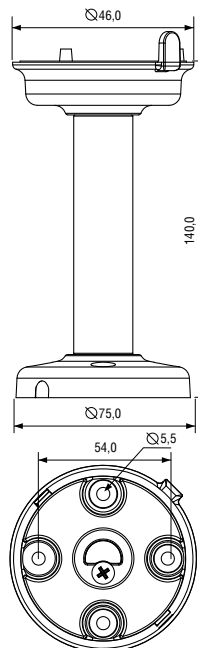

УСТРОЙСТВО КРЕПЛЕНИЯ

B200RAV001 / B200TMA001

B300RAV001 / B300TMA001

B400RAV001 / B400TMA001

Для сигнализаторов серий B200 / B300 / B400

• **B*00RAV001**
устройство крепления:
угловой кронштейн
для настенного монтажа

• **B*00TMA001**
устройство крепления:
опора
для монтажа

ФОРМУЛИРОВКА ЗАКАЗА		ПРИМЕР ЗАКАЗА: B400TMA001
Тип изделия	Описание	Серия сигнализаторов
B200RAV001	Устройство крепления: угловой кронштейн для настенного монтажа	B200
B300RAV001	Устройство крепления: угловой кронштейн для настенного монтажа	B300
B400RAV001	Устройство крепления: угловой кронштейн для настенного монтажа	B400
B200TMA001	Устройство крепления: опора для монтажа (140 мм)	B200
B300TMA001	Устройство крепления: опора для монтажа (140 мм)	B300
B400TMA001	Устройство крепления: опора для монтажа (70 мм)	B400