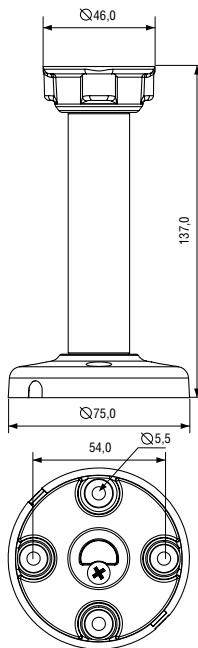

УСТРОЙСТВО КРЕПЛЕНИЯ

B200RAV001 / B200TMA001

B300RAV001 / B300TMA001

B400RAV001 / B400TMA001

Для сигнализаторов серий B200 / B300 / B400

• **B*00RAV001**
устройство крепления:
угловой кронштейн
для настенного монтажа

• **B*00TMA001**
устройство крепления:
опора
для монтажа

ФОРМУЛИРОВКА ЗАКАЗА		ПРИМЕР ЗАКАЗА: B400TMA001
Тип изделия	Описание	Серия сигнализаторов
B200RAV001	Устройство крепления: угловой кронштейн для настенного монтажа	B200
B300RAV001	Устройство крепления: угловой кронштейн для настенного монтажа	B300
B400RAV001	Устройство крепления: угловой кронштейн для настенного монтажа	B400
B200TMA001	Устройство крепления: опора для монтажа (140 мм)	B200
B300TMA001	Устройство крепления: опора для монтажа (140 мм)	B300
B400TMA001	Устройство крепления: опора для монтажа (70 мм)	B400