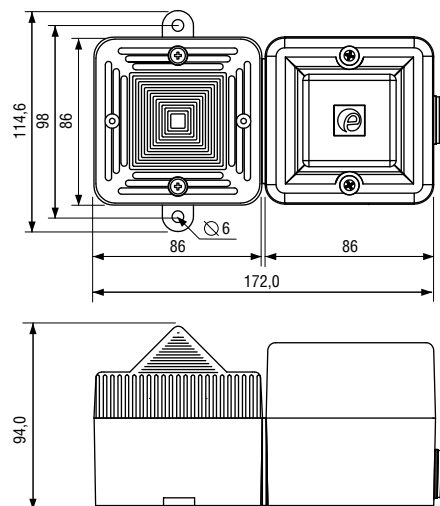

ФОРМУЛИРОВКА ЗАКАЗА		ПРИМЕР ЗАКАЗА: AL100SONTELFASH230G/A		
Тип изделия	Версия	Цвет корпуса	Цвет линзы	
AL100SONTELFASH	AC230	90-260V AC	G Серый	A Янтарный
			R Красный	B Синий
			W Белый	C Прозрачный
				G Зеленый
				R Красный
				Y Желтый

Архангельск (8182)63-90-72
Астана (7172)727-132
Астрахань (8512)99-46-04
Барнаул (3852)73-04-60
Белгород (4722)40-23-64
Брянск (4832)59-03-52
Владивосток (423)249-28-31
Волгоград (844)278-03-48
Вологда (8172)26-41-59
Воронеж (473)204-51-73
Екатеринбург (343)384-55-89
Иваново (4932)77-34-06

Ижевск (3412)26-03-58
Иркутск (395)279-98-46
Казань (843)206-01-48
Калининград (4012)72-03-81
Калуга (4842)92-23-67
Кемерово (3842)65-04-62
Киров (8332)68-02-04
Краснодар (861)203-40-90
Красноярск (391)204-63-61
Курск (4712)77-13-04
Липецк (4742)52-20-81
Киргизия (996)312-96-26-47

Магнитогорск (3519)55-03-13
Москва (495)268-04-70
Мурманск (8152)59-64-93
Набережные Челны (8552)20-53-41
Нижний Новгород (831)429-08-12
Новокузнецк (3843)20-46-81
Новосибирск (383)227-86-73
Омск (3812)21-46-40
Орел (4862)44-53-42
Оренбург (3532)37-68-04
Пенза (8412)22-31-16
Казахстан (772)734-952-31

Пермь (342)205-81-47
Ростов-на-Дону (863)308-18-15
Рязань (4912)46-61-64
Самара (846)206-03-16
Санкт-Петербург (812)309-46-40
Саратов (845)249-38-78
Севастополь (8692)22-31-93
Симферополь (3652)67-13-56
Смоленск (4812)29-41-54
Сочи (862)225-72-31
Ставрополь (8652)20-65-13
Таджикистан (992)427-82-92-69

Сургут (3462)77-98-35
Тверь (4822)63-31-35
Томск (3822)98-41-53
Тула (4872)74-02-29
Тюмень (3452)66-21-18
Ульяновск (8422)24-23-59
Уфа (347)229-48-12
Хабаровск (4212)92-98-04
Челябинск (351)202-03-61
Череповец (8202)49-02-64
Ярославль (4852)69-52-93