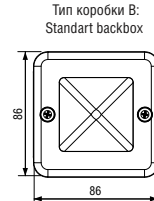

Тип коробки М:
Multi-purpose

Тип коробки В:
Standart backbox