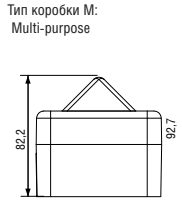

Тип коробки М:
Multi-purpose

ФОРМУЛИРОВКА ЗАКАЗА		ПРИМЕР ЗАКАЗА: L101FLASHTEL230G/B	
Тип изделия	Версия	Цвет корпуса	Цвет линзы
L101FLASHTEL	AC230	G Серый	A Янтарный
		R Красный	B Синий
		W Белый	C Прозрачный
		G Зеленый	M Пурпурный
		R Красный	Y Желтый
		W Белый	
		G Зеленый	

Архангельск (8182)63-90-72
Астана (7172)727-132
Астрахань (8512)99-46-04
Барнаул (3852)73-04-60
Белгород (4722)40-23-64
Брянск (4832)59-03-52
Владивосток (423)249-28-31
Волгоград (844)278-03-48
Вологда (8172)26-41-59
Воронеж (473)204-51-73
Екатеринбург (343)384-55-89
Иваново (4932)77-34-06

Ижевск (3412)26-03-58
Иркутск (395)279-98-46
Казань (843)206-01-48
Калининград (4012)72-03-81
Калуга (4842)92-23-67
Кемерово (3842)65-04-62
Киров (8332)68-02-04
Краснодар (861)203-40-90
Красноярск (391)204-63-61
Курск (4712)77-13-04
Липецк (4742)52-20-81
Киргизия (996)312-96-26-47

Магнитогорск (3519)55-03-13
Москва (495)268-04-70
Мурманск (8152)59-64-93
Набережные Челны (8552)20-53-41
Нижний Новгород (831)429-08-12
Новокузнецк (3843)20-46-81
Новосибирск (383)227-86-73
Омск (3812)21-46-40
Орел (4862)44-53-42
Оренбург (3532)37-68-04
Пенза (8412)22-31-16
Казахстан (772)734-952-31

Пермь (342)205-81-47
Ростов-на-Дону (863)308-18-15
Рязань (4912)46-61-64
Самара (846)206-03-16
Санкт-Петербург (812)309-46-40
Саратов (845)249-38-78
Севастополь (8692)22-31-93
Симферополь (3652)67-13-56
Смоленск (4812)29-41-54
Сочи (862)225-72-31
Ставрополь (8652)20-65-13
Таджикистан (992)427-82-92-69

Сургут (3462)77-98-35
Тверь (4822)63-31-35
Томск (3822)98-41-53
Тула (4872)74-02-29
Тюмень (3452)66-21-18
Ульяновск (8422)24-23-59
Уфа (347)229-48-12
Хабаровск (4212)92-98-04
Челябинск (351)202-03-61
Череповец (8202)49-02-64
Ярославль (4852)69-52-93