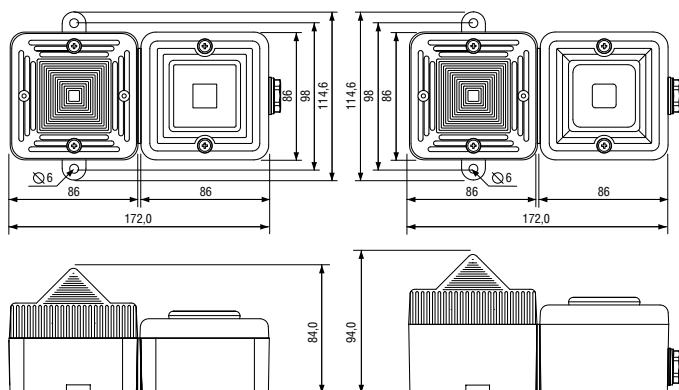

Устройства сигнализации серии SONORA применяются в системах пожарной аварийной сигнализации, в системах контроля производственного процесса, в системах предупредительной и аварийной сигнализации, а также в охранных системах. Минимальное потребление энергии выгодно сочетается с высокими выходными характеристиками. Компактные и надежные устройства SONORA являются многофункциональными и обеспечивают звуковую, световую и комбинированную сигнализацию на больших расстояниях в производственных условиях промышленных предприятий. Модульная конструкция сигнализаторов серии SONORA позволяет использовать как отдельно звуковой или световой сигнализатор, так и собирать многофункциональные устройства из отдельных модулей. Широкая цветовая гамма световых сигнализаторов и многообразие мелодий и аварийных сигналов позволяют решать различные задачи в системах аварийной сигнализации общественных, промышленных и строительных объектов.

ПРЕИМУЩЕСТВА

- удобный и просторный доступ к клеммным зажимам
- установка кабельных вводов на периметрах и с тыльной стороны корпуса
- установка отверстия по трафарету BESA
- возможна поставка в комплекте с кабельными вводами
- клеммы для входного и транзитного кабеля
- клеммы для проводников сечением от 0,5 до 1,5 мм²

ТЕХНИЧЕСКИЕ ХАРАКТЕРИСТИКИ

СИРЕНА

- **максимальное звуковое давление:** 100 дБ(А) на 1 м
- **номинальное звуковое давление:** 99 дБ(А) на 1 м +/- 3дВ (сигнал №1)
- **10** вариантов аварийных сигналов
- **2** ступени тревоги
- **регулировка** уровня громкости
- **эффективная дальность:** 30 м на частоте 1 кГц

МАЯК И

- **источник света:** матрица из 24 сверх ярких светодиодов
- режимы работы: постоянная либо режим вспышки 2 Гц
- сила света: 176 Кд (зеленый фильтр)
- **доступно 5 вариантов цветов:** янтарный, синий, белый, зеленый, красный
- во всех светодиодных маяках использованы прозрачные линзы, для максимальной эффективности
- **автоматическая синхронизация** с несколькими сигнализаторами
- **напряжение:** 24 В – постоянное напряжение(10-30В)
  115 В, 230 В – переменное напряжение
- **защита** от подключения обратной полярности
- **дистанционное переключение** +/-
- **механические характеристики**
  материал корпуса: UL94 V0 & 5VA класс FR ABS
  цвет корпуса: красный (RAL3000), серый (RAL7038), белый
- **степень защиты от внешних воздействий:** IP66
- **рабочая температура:** от -25°C до +55°C
- **вес:** 0,50 кг

ФОРМУЛИРОВКА ЗАКАЗА ПРИМЕР ЗАКАЗА: SONFL1HDC024G/A

Тип изделия	Версия	Цвет корпуса	Цвет линзы
SONFL1H	DC024	G Серый	A Янтарный
	AC115	R Красный	B Синий
	AC230	W Белый	C Прозрачный
			G Зеленый
			R Красный

Архангельск (8182)63-90-72
Астана (7172)727-132
Астрахань (8512)99-46-04
Барнаул (3852)73-04-60
Белгород (4722)40-23-64
Брянск (4832)59-03-52
Владивосток (423)249-28-31
Волгоград (844)278-03-48
Вологда (8172)26-41-59
Воронеж (473)204-51-73
Екатеринбург (343)384-55-89
Иваново (4932)77-34-06