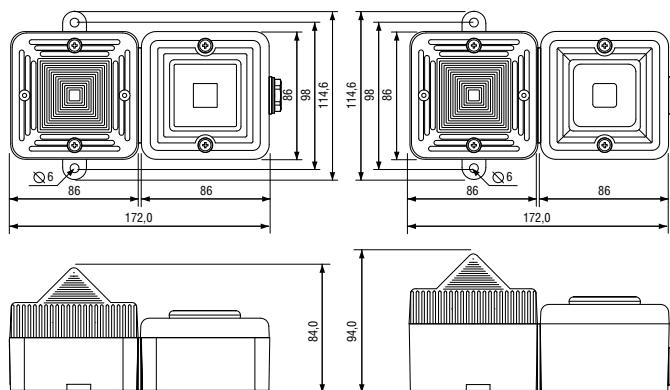

ФОРМУЛИРОВКА ЗАКАЗА		ПРИМЕР ЗАКАЗА: SONFL1XDC024G /A-H		
Тип изделия	Версия	Цвет корпуса	Цвет линзы	Префикс серии
SONFL1X	DC012	G Серый	A Янтарный	-HO
		R Красный	B Синий	
	DC024	W Белый	C Прозрачный	
		G Зеленый		
		M Пурпурный		
		R Красный		
		Y Желтый		

Архангельск (8182)63-90-72
Астана (7172)727-132
Астрахань (8512)99-46-04
Барнаул (3852)73-04-60
Белгород (4722)40-23-64
Брянск (4832)59-03-52
Владивосток (423)249-28-31
Волгоград (844)278-03-48
Вологда (8172)26-41-59
Воронеж (473)204-51-73
Екатеринбург (343)384-55-89
Иваново (4932)77-34-06

Ижевск (3412)26-03-58
Иркутск (395)279-98-46
Казань (843)206-01-48
Калининград (4012)72-03-81
Калуга (4842)92-23-67
Кемерово (3842)65-04-62
Киров (8332)68-02-04
Краснодар (861)203-40-90
Красноярск (391)204-63-61
Курск (4712)77-13-04
Липецк (4742)52-20-81
Киргизия (996)312-96-26-47

Магнитогорск (3519)55-03-13
Москва (495)268-04-70
Мурманск (8152)59-64-93
Набережные Челны (8552)20-53-41
Нижний Новгород (831)429-08-12
Новокузнецк (3843)20-46-81
Новосибирск (383)227-86-73
Омск (3812)21-46-40
Орел (4862)44-53-42
Оренбург (3532)37-68-04
Пенза (8412)22-31-16
Казахстан (772)734-952-31

Пермь (342)205-81-47
Ростов-на-Дону (863)308-18-15
Рязань (4912)46-61-64
Самара (846)206-03-16
Санкт-Петербург (812)309-46-40
Саратов (845)249-38-78
Севастополь (8692)22-31-93
Симферополь (3652)67-13-56
Смоленск (4812)29-41-54
Сочи (862)225-72-31
Ставрополь (8652)20-65-13
Таджикистан (992)427-82-92-69

Сургут (3462)77-98-35
Тверь (4822)63-31-35
Томск (3822)98-41-53
Тула (4872)74-02-29
Тюмень (3452)66-21-18
Ульяновск (8422)24-23-59
Уфа (347)229-48-12
Хабаровск (4212)92-98-04
Челябинск (351)202-03-61
Череповец (8202)49-02-64
Ярославль (4852)69-52-93