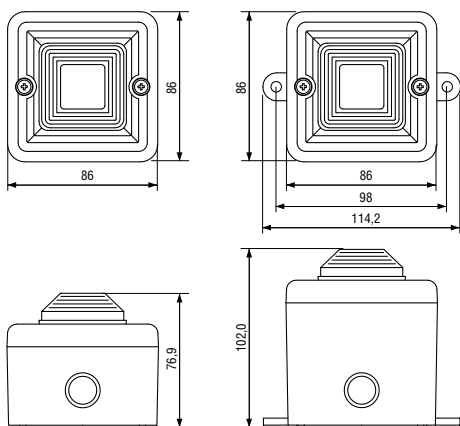

• Версия DC

• Версия AC

Устройства сигнализации серии SONORA применяются в системах пожарной аварийной сигнализации, в системах контроля производственного процесса, в системах предупредительной и аварийной сигнализации, а также в охранных системах. Устройства соответствуют современным требованиям к компонентам аварийной сигнализации.

Минимальное потребление энергии выгодно сочетается с высокими выходными характеристиками. Компактные и надежные устройства SONORA являются многофункциональными и обеспечивают звуковую, световую и комбинированную сигнализацию на больших расстояниях в производственных условиях промышленных предприятий. Модульная конструкция сигнализаторов серии SONORA позволяет использовать как отдельно звуковой или световой сигнализатор, так и собирать многофункциональные устройства из отдельных модулей. Широкая цветовая гамма световых сигнализаторов и многообразие мелодий и аварийных сигналов позволяют решать различные задачи в системах аварийной сигнализации общественных, промышленных и строительных объектов.

ПРЕИМУЩЕСТВА

- удобный и просторный доступ к клеммным зажимам
- установка кабельных вводов на периметрах и с тыльной стороны корпуса
- установка отверстия по трафарету BESA
- возможна поставка в комплекте с кабельными вводами
- клеммы для входного и транзитного кабеля
- клеммы для проводников сечением от 0,5 до 1,5 мм²

ТЕХНИЧЕСКИЕ ХАРАКТЕРИСТИКИ

СИРЕНА

- **максимальное звуковое давление:** 100 дБ(А) на 1 м
- **номинальное звуковое давление:** 99 дБ(А) на 1 м +/- 3дБ (сигнал №2)
- **10** варианта аварийных сигналов
- **3** ступени тревоги
- **регулировка** уровня громкости
- **эффективная дальность:** 30 м на частоте 1 кГц

МАЯК

- **источник света:** лампа накаливания 1,3 Вт
  частота вспышек: 1 Гц
- **доступно 3 варианта линз:** янтарный, красный, синий
- **автоматическая синхронизация** с несколькими сигнализаторами
- **напряжение:**
  24 В – постоянное напряжение
  24 В, 115 В, 230 В – переменное напряжение
- **защита** от подключения обратной полярности
- **переключение полярности** для версии постоянного напряжения
- **механические характеристики**
  материал корпуса: UL94 V0 & 5VA класс FR ABS
  цвет корпуса: красный (RAL3000), серый (RAL7038), белый
- **степень защиты от внешних воздействий:** IP66
- **рабочая температура:** от -25°C до +55°C
- **вес:**
  постоянное напряжение – 0,30 кг
  переменное напряжение – 0,40 кг

ФОРМУЛИРОВКА ЗАКАЗА		ПРИМЕР ЗАКАЗА: SON4BDC024G/A	
Тип изделия	Версия	Цвет корпуса	Цвет линзы
SON4B	DC024	G Серый	A Янтарный
	AC024	R Красный	R Красный
	AC115	W Белый	B Синий
	AC230		

Архангельск (8182)63-90-72
Астана (7172)727-132
Астрахань (8512)99-46-04
Барнаул (3852)73-04-60
Белгород (4722)40-23-64
Брянск (4832)59-03-52
Владивосток (423)249-28-31
Волгоград (844)278-03-48
Вологда (8172)26-41-59
Воронеж (473)204-51-73
Екатеринбург (343)384-55-89
Иваново (4932)77-34-06