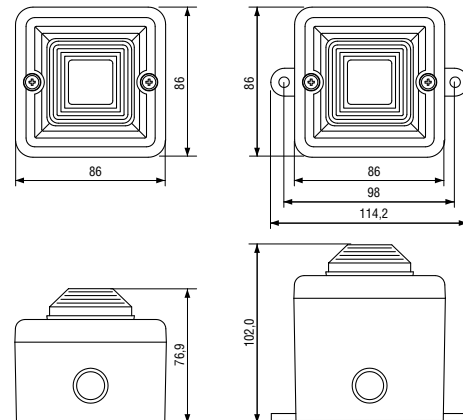

• Версия DC

• Версия AC

ФОРМУЛИРОВКА ЗАКАЗА		ПРИМЕР ЗАКАЗА: SON4DC024G/A	
Тип изделия	Версия	Цвет корпуса	Цвет линзы
SON4	DC024	G Серый	A Янтарный
	AC024	R Красный	R Красный
	AC115	W Белый	B Синий
	AC230		

Архангельск (8182)63-90-72
Астана (7172)727-132
Астрахань (8512)99-46-04
Барнаул (3852)73-04-60
Белгород (4722)40-23-64
Брянск (4832)59-03-52
Владивосток (423)249-28-31
Волгоград (844)278-03-48
Вологда (8172)26-41-59
Воронеж (473)204-51-73
Екатеринбург (343)384-55-89
Иваново (4932)77-34-06

Ижевск (3412)26-03-58
Иркутск (395)279-98-46
Казань (843)206-01-48
Калининград (4012)72-03-81
Калуга (4842)92-23-67
Кемерово (3842)65-04-62
Киров (8332)68-02-04
Краснодар (861)203-40-90
Красноярск (391)204-63-61
Курск (4712)77-13-04
Липецк (4742)52-20-81
Киргизия (996)312-96-26-47

Магнитогорск (3519)55-03-13
Москва (495)268-04-70
Мурманск (8152)59-64-93
Набережные Челны (8552)20-53-41
Нижний Новгород (831)429-08-12
Новокузнецк (3843)20-46-81
Новосибирск (383)227-86-73
Омск (3812)21-46-40
Орел (4862)44-53-42
Оренбург (3532)37-68-04
Пенза (8412)22-31-16
Казахстан (772)734-952-31

Пермь (342)205-81-47
Ростов-на-Дону (863)308-18-15
Рязань (4912)46-61-64
Самара (846)206-03-16
Санкт-Петербург (812)309-46-40
Саратов (845)249-38-78
Севастополь (8692)22-31-93
Симферополь (3652)67-13-56
Смоленск (4812)29-41-54
Сочи (862)225-72-31
Ставрополь (8652)20-65-13
Таджикистан (992)427-82-92-69

Сургут (3462)77-98-35
Тверь (4822)63-31-35
Томск (3822)98-41-53
Тула (4872)74-02-29
Тюмень (3452)66-21-18
Ульяновск (8422)24-23-59
Уфа (347)229-48-12
Хабаровск (4212)92-98-04
Челябинск (351)202-03-61
Череповец (8202)49-02-64
Ярославль (4852)69-52-93