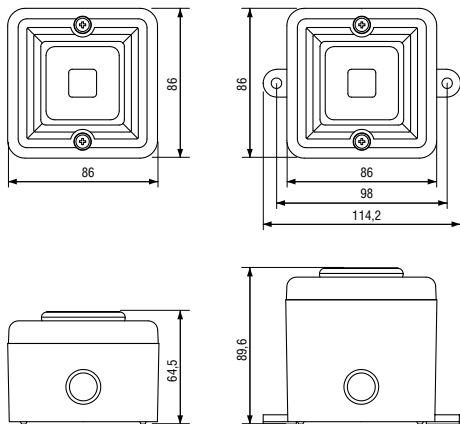

• Версия DC

• Версия AC

Устройства сигнализации серии SONORA применяются в системах пожарной аварийной сигнализации, в системах контроля производственного процесса, в системах предупредительной и аварийной сигнализации, а также в охранных системах. Устройства соответствуют современным требованиям к компонентам аварийной сигнализации.

Минимальное потребление энергии выгодно сочетается с высокими выходными характеристиками. Компактные и надежные устройства SONORA являются многофункциональными и обеспечивают звуковую, световую и комбинированную сигнализацию на больших расстояниях в производственных условиях промышленных предприятий. Модульная конструкция сигнализаторов серии SONORA позволяет использовать как отдельно звуковой или световой сигнализатор, так и собирать многофункциональные устройства из отдельных модулей. Широкая цветовая гамма световых сигнализаторов и многообразие мелодий и аварийных сигналов позволяют решать различные задачи в системах аварийной сигнализации общественных, промышленных и строительных объектов.

ПРЕИМУЩЕСТВА

- удобный и просторный доступ к клеммным зажимам
- установка кабельных вводов на периметрах и с тыльной стороны корпуса
- установка отверстия по трафарету BESA
- возможна поставка в комплекте с кабельными вводами
- клеммы для входного и транзитного кабеля
- клеммы для проводников сечением от 0,5 до 1,5 мм²

ТЕХНИЧЕСКИЕ ХАРАКТЕРИСТИКИ

СИРЕНА

- **максимальное звуковое давление:** 104 дБ(А) на 1 м
- **номинальное звуковое давление:** 100 дБ(А) на 1 м +/- 3дБ (сигнал №2)
- **32** варианта аварийных сигналов
- **3** ступени тревоги
- **регулировка уровня громкости** (3 позиции)
- **эффективная дальность:** 32м на частоте 1кГц
- **автоматическая синхронизация** с несколькими сигнализаторами
- **напряжение:**
  24 В – постоянное напряжение
  24 В, 115 В, 230 В – переменное напряжение
- **защита** от подключения обратной полярности
- **переключение полярности** для версии постоянного напряжения
- **дистанционное переключение +/-**
- **механические характеристики**
  материал корпуса: UL94 V0 & 5VA класс FR ABS
  цвет корпуса: красный (RAL3000), серый (RAL7038), белый
- **степень защиты от внешних воздействий:** IP66
- **рабочая температура:** от -25°C до +55°C
- **вес:**
  постоянное напряжение – 0,30 кг
  переменное напряжение – 0,40 кг

ФОРМУЛИРОВКА ЗАКАЗА		ПРИМЕР ЗАКАЗА: SON2DC024G	
Тип изделия	Версия	Цвет корпуса	
SON2	DC024	G	Серый
	AC024	R	Красный
	AC115	W	Белый
	AC230		

Архангельск (8182)63-90-72
Астана (7172)727-132
Астрахань (8512)99-46-04
Барнаул (3852)73-04-60
Белгород (4722)40-23-64
Брянск (4832)59-03-52
Владивосток (423)249-28-31
Волгоград (844)278-03-48
Вологда (8172)26-41-59
Воронеж (473)204-51-73
Екатеринбург (343)384-55-89
Иваново (4932)77-34-06