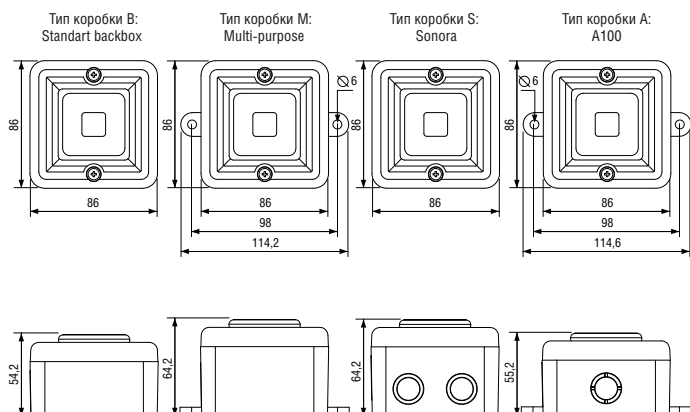

Устройства сигнализации серии SONORA применяются в системах пожарной аварийной сигнализации, в системах контроля производственного процесса, в системах предупредительной и аварийной сигнализации, а также в охранных системах. Устройства соответствуют современным требованиям к компонентам аварийной сигнализации.

Минимальное потребление энергии выгодно сочетается с высокими выходными характеристиками. Компактные и надежные устройства SONORA являются многофункциональными и обеспечивают звуковую, световую и комбинированную сигнализацию на больших расстояниях в производственных условиях промышленных предприятий. Модульная конструкция сигнализаторов серии SONORA позволяет использовать как отдельно звуковой или световой сигнализатор, так и собирать многофункциональные устройства из отдельных модулей. Широкая цветовая гамма световых сигнализаторов и многообразие мелодий и аварийных сигналов позволяют решать различные задачи в системах аварийной сигнализации общественных, промышленных и строительных объектов.

ПРЕИМУЩЕСТВА

- удобный и просторный доступ к клеммным зажимам
- установка кабельных вводов на периметрах и с тыльной стороны корпуса
- установка отверстия по трафарету BESA
- возможна поставка в комплекте с кабельными вводами
- клеммы для входного и транзитного кабеля
- клеммы для проводников сечением от 0,5 до 1,5 мм²

ТЕХНИЧЕСКИЕ ХАРАКТЕРИСТИКИ

СИРЕНА

- **максимальное звуковое давление:** 100 дБ(А) на 1 м
- **номинальное звуковое давление:** 99 дБ(А) на 1 м +/- 3дБ (сигнал №1)
- **10** вариантов аварийных сигналов
- **2** ступени тревоги
- **регулировка** уровня громкости
- **автоматическая синхронизация** с несколькими сигнализаторами
- **эффективная дальность:** 30 м на частоте 1кГц
- **напряжение:**
  24 В – постоянное напряжение (10-30В)
  24 В, 115 В, 230 В – переменное напряжение
- **защита** от подключения обратной полярности
- **дистанционное переключение** +/-
- **механические характеристики**
  материал корпуса: UL94 V0 & 5VA класс FR ABS
  цвет корпуса: красный (RAL3000), серый (RAL7038), белый
- **степень защиты от внешних воздействий:** IP66
- **рабочая температура:** от -25°C до +55°C
- **вес:** 0,3 кг

ФОРМУЛИРОВКА ЗАКАЗА		ПРИМЕР ЗАКАЗА: SONF1AC115B/G	
Тип изделия	Версия	Тип корпуса	Цвет корпуса
SONF1	DC024	B Тип B: 1 заглушка с тыльной стороны	G Серый
	AC024	M Тип M: 1 заглушка на боковой стороне	R Красный
	AC115	A Тип A: 2 заглушки на боковых сторонах, 1 заглушка с тыльной стороны	W Белый
	AC230	- Тип SONORA: 3 заглушки на боковых сторонах, 1 заглушка с тыльной стороны	

Архангельск (8182)63-90-72
Астана (7172)727-132
Астрахань (8512)99-46-04
Барнаул (3852)73-04-60
Белгород (4722)40-23-64
Брянск (4832)59-03-52
Владивосток (423)249-28-31
Волгоград (844)278-03-48
Вологда (8172)26-41-59
Воронеж (473)204-51-73
Екатеринбург (343)384-55-89
Иваново (4932)77-34-06