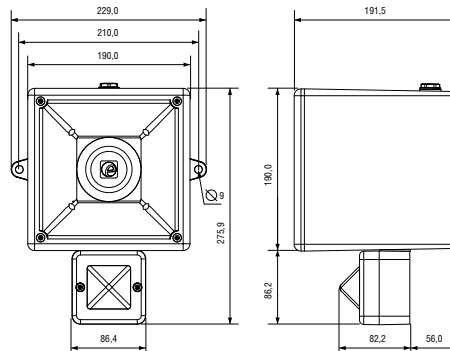

• Фронтальная ориентация маяка

ФОРМУЛИРОВКА ЗАКАЗА		ПРИМЕР ЗАКАЗА: AL105NXAC230G/A и AL112NHDC024G/A		
Тип изделия	Версия	Цвет корпуса	Цвет линзы	Опционально / добавочная
AL112NH	DC024	G Серый	A Янтарный	P Программируемая версия
AL112NX*	AC115	R Красный	B Синий	F* Фронтальная ориентация маяка
	AC230		C Прозрачный	* Только для изделий AL112NX
	DC012*		G Зеленый	
	DC048*		R Красный	
	AC024*		M* Пурпурный	
			Y* Желтый	
				* Только для изделий AL112NX

Архангельск (8182)63-90-72
Астана (7172)727-132
Астрахань (8512)99-46-04
Барнаул (3852)73-04-60
Белгород (4722)40-23-64
Брянск (4832)59-03-52
Владивосток (423)249-28-31
Волгоград (844)278-03-48
Вологда (8172)26-41-59
Воронеж (473)204-51-73
Екатеринбург (343)384-55-89
Иваново (4932)77-34-06

Ижевск (3412)26-03-58
Иркутск (395)279-98-46
Казань (843)206-01-48
Калининград (4012)72-03-81
Калуга (4842)92-23-67
Кемерово (3842)65-04-62
Киров (8332)68-02-04
Краснодар (861)203-40-90
Красноярск (391)204-63-61
Курск (4712)77-13-04
Липецк (4742)52-20-81
Киргизия (996)312-96-247

Магнитогорск (3519)55-03-13
Москва (495)268-04-70
Мурманск (8152)59-64-93
Набережные Челны (8552)20-53-41
Нижний Новгород (831)429-08-12
Новокузнецк (3843)20-46-81
Новосибирск (383)227-86-73
Омск (3812)21-46-40
Орел (4862)44-53-42
Оренбург (3532)37-68-04
Пенза (8412)22-31-16
Казахстан (772)734-952-31

Пермь (342)205-81-47
Ростов-на-Дону (863)308-18-15
Рязань (4912)46-61-64
Самара (846)206-03-16
Санкт-Петербург (812)309-46-40
Саратов (845)249-38-78
Севастополь (8692)22-31-93
Симферополь (3652)67-13-56
Смоленск (4812)29-41-54
Сочи (862)225-72-31
Ставрополь (8652)20-65-13
Таджикистан (992)427-82-92-69

Сургут (3462)77-98-35
Тверь (4822)63-31-35
Томск (3822)98-41-53
Тула (4872)74-02-29
Тюмень (3452)66-21-18
Ульяновск (8422)24-23-59
Уфа (347)229-48-12
Хабаровск (4212)92-98-04
Челябинск (351)202-03-61
Череповец (8202)49-02-64
Ярославль (4852)69-52-93