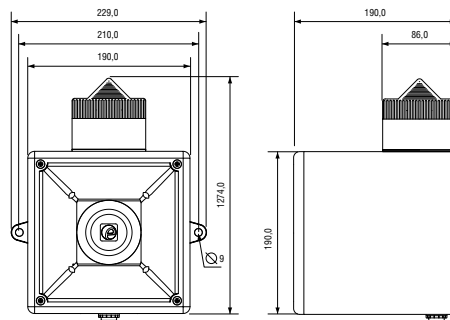

ТЕХНИЧЕСКИЕ ХАРАКТЕРИСТИКИ

СИРЕНА

- **максимальное звуковое давление:** 119 дБ(А) на 1 м
- **номинальное звуковое давление:** 112 дБ(А) на 1 м +/- 3dB (сигнал №2)
- 45 варианта аварийных сигналов
- 3 ступени тревоги
- **регулировка** уровня громкости
- **эффективная дальность:** 125 м на частоте 1кГц

МАЯК С КСЕНОНОВОЙ ЛАМПОЙ

- **источник света:** ксеноновая лампа
  энергия импульса: 5 Дж
  частота вспышек: 1 Гц
- 7 вариантов линз:
  янтарный, синий, прозрачный, зеленый, пурпурный, красный, желтый

МАЯК СО СВЕТОДИОДНОЙ МАТРИЦЕЙ

- **источник света:** светодиодная матрица из 24 светодиодов
  режим работы: индикаторный или мигающий (2 Гц)
- 5 вариантов цвета светодиодов (линза прозрачная):
  янтарный, синий, зеленый, красный, прозрачный
- **автоматическая синхронизация** с несколькими сигнализаторами
- **напряжение:**
  24 В постоянного напряжения (10-30В)
  48 В постоянного напряжения (35-60В)
  110 В постоянного напряжения (90-250В)
  24В, 115В, 230В переменного напряжения
- переключение полярности
- **механические характеристики:**
  материал корпуса UL94 V0 & 5VA класс FR ABS,
  цвет корпуса: красный (RAL3000)
- **степень защиты от внешних воздействий:** IP66
- **рабочая температура:** от -25°C до +55°C
- **вес:**
  постоянное напряжение – 2,00 кг
  переменное напряжение – 2,30 кг

• Основная ориентация маяка