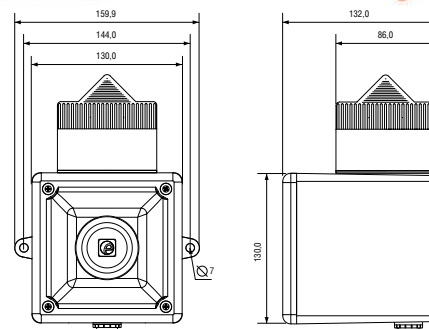

ТЕХНИЧЕСКИЕ ХАРАКТЕРИСТИКИ

СИРЕНА

- **максимальное звуковое давление:** 112 дБ(А) на 1 м
- **номинальное звуковое давление:** 105 дБ(А) на 1 м +/- 3dB (сигнал №2)
- **32** варианта аварийных сигналов
- **3** ступени тревоги
- **регулировка** уровня громкости
- **автоматическая синхронизация** с несколькими сиренами
- **эффективная дальность:** 60 м на частоте 1кГц

МАЯК С КСЕНОНОВОЙ ЛАМПОЙ

- **источник света:** ксеноновая лампа
  энергия импульса: 5 Дж
  частота вспышек: 1 Гц
- **7** вариантов линз:
  янтарный, синий, прозрачный, зеленый, пурпурный, красный, желтый

МАЯК СО СВЕТОДИОДНОЙ МАТРИЦЕЙ

- **источник света:**
  светодиодная матрица из 24 светодиодов
  режим работы: индикаторный или мигающий (2 Гц)
- **5** вариантов цвета светодиодов (линза прозрачная):
  янтарный, синий, зеленый, красный, прозрачный
- **напряжение:**
  24 В постоянного напряжения (10-30В)
  48 В постоянного напряжения (35-60В)
  110 В постоянного напряжения (72-130В)
  24В, 115В, 230В переменного напряжения
- **механические характеристики**
  материал корпуса UL94 V0 & 5VA класс FR ABS
  цвет корпуса: красный (RAL3000), серый (RAL 7038), белый
- **степень защиты от внешних воздействий:** IP66
- **рабочая температура:** от -25°C до +55°C
- **вес:**
  постоянное напряжение – 0,95 кг
  переменное напряжение – 1,2 кг

• Основная ориентация маяка