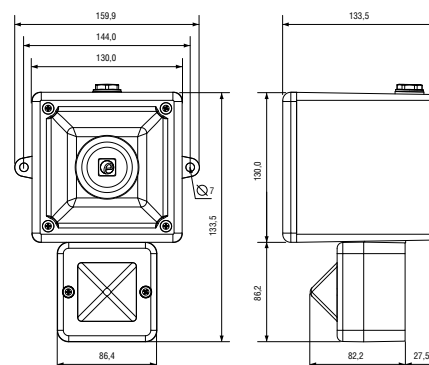

• Фронтальная ориентация маяка

ФОРМУЛИРОВКА ЗАКАЗА		ПРИМЕР ЗАКАЗА: AL105NXAC230G/A		
Тип изделия	Версия	Цвет корпуса	Цвет линзы	Опционально / добавочная
AL105NH	DC024	G Серый	A Янтарный	P Программируемая версия
AL105NX*	AC115	R Красный	B Синий	F* Фронтальная ориентация маяка
	AC230	W белый	C Прозрачный	* Только для изделий AL105NX
	DC012*		G Зеленый	
	DC048*		R Красный	
	AC024*		M* Пурпурный	
	AC230*		Y* Желтый	
	* Только для изделий AL105NX		* Только для изделий AL105NX	

Архангельск (8182)63-90-72
Астана (7172)727-132
Астрахань (8512)99-46-04
Барнаул (3852)73-04-60
Белгород (4722)40-23-64
Брянск (4832)59-03-52
Владивосток (423)249-28-31
Волгоград (844)278-03-48
Вологда (8172)26-41-59
Воронеж (473)204-51-73
Екатеринбург (343)384-55-89
Иваново (4932)77-34-06

Ижевск (3412)26-03-58
Иркутск (395)279-98-46
Казань (843)206-01-48
Калининград (4012)72-03-81
Калуга (4842)92-23-67
Кемерово (3842)65-04-62
Киров (8332)68-02-04
Краснодар (861)203-40-90
Красноярск (391)204-63-61
Курск (4712)77-13-04
Липецк (4742)52-20-81
Киргизия (996)312-96-26-47

Магнитогорск (3519)55-03-13
Москва (495)268-04-70
Мурманск (8152)59-64-93
Набережные Челны (8552)20-53-41
Нижегород (831)429-08-12
Новокузнецк (3843)20-46-81
Новосибирск (383)227-86-73
Омск (3812)21-46-40
Орел (4862)44-53-42
Оренбург (3532)37-68-04
Пенза (8412)22-31-16
Казахстан (772)734-952-31

Пермь (342)205-81-47
Ростов-на-Дону (863)308-18-15
Рязань (4912)46-61-64
Самара (846)206-03-16
Санкт-Петербург (812)309-46-40
Саратов (845)249-38-78
Севастополь (8692)22-31-93
Симферополь (3652)67-13-56
Смоленск (4812)29-41-54
Сочи (862)225-72-31
Ставрополь (8652)20-65-13
Таджикистан (992)427-82-92-69

Сургут (3462)77-98-35
Тверь (4822)63-31-35
Томск (3822)98-41-53
Тула (4872)74-02-29
Тюмень (3452)66-21-18
Ульяновск (8422)24-23-59
Уфа (347)229-48-12
Хабаровск (4212)92-98-04
Челябинск (351)202-03-61
Череповец (8202)49-02-64
Ярославль (4852)69-52-93