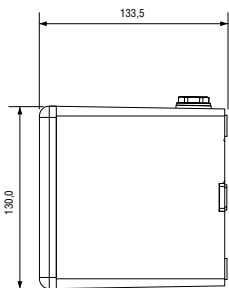

ЗВУКОВОЙ СИГНАЛИЗАТОР A105N

AlertAlarm Alarm Sounder & Combined Unit

Аварийные звуковые сигнализаторы и комбинированные устройства AlertAlarm

• Версия DC

• Версия AC

Устройства сигнализации серии AlertAlarm применяются в системах пожарной аварийной сигнализации, в системах контроля производственного процесса, в системах предупредительной и аварийной сигнализации, а также в охранных системах. Устройства соответствуют современным требованиям к компонентам аварийной сигнализации. Компактные и надежные устройства AlertAlarm являются многофункциональными и обеспечивают звуковую, световую и комбинированную сигнализацию на больших расстояниях в производственных условиях промышленных предприятий. Устройства являются сигнализаторами непрерывного действия и идеально подходят для применения в системах пожарной сигнализации. Модульная конструкция сигнализаторов серии AlertAlarm позволяет использовать как отдельно звуковой или световой сигнализатор, так и собирать многофункциональные устройства из отдельных модулей. Широкая цветовая гамма световых сигнализаторов и многообразие мелодий и аварийных сигналов позволяют решать различные задачи в системах аварийной сигнализации общественных, промышленных и строительных объектов.

ПРЕИМУЩЕСТВА

- удобный и просторный доступ к клеммным зажимам
- установка кабельных вводов на периметрах и с тыльной стороны корпуса
- установка отверстия по трафарету BESA
- возможна поставка в комплекте с кабельными вводами
- клеммы для входного и транзитного кабеля
- клеммы для проводников сечением от 0,5 до 1,5 мм²

ТЕХНИЧЕСКИЕ ХАРАКТЕРИСТИКИ

СИРЕНА