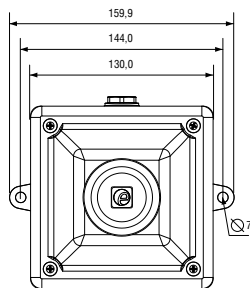

ЗВУКОВОЙ СИГНАЛИЗАТОР A105N

AlertAlarm Alarm Sounder & Combined Unit

Аварийные звуковые сигнализаторы и комбинированные устройства AlertAlarm