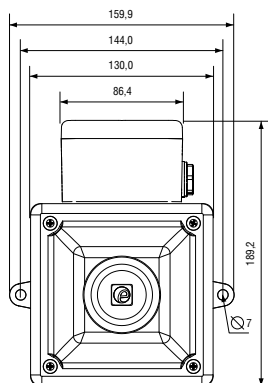

• Версия DC

• Версия AC