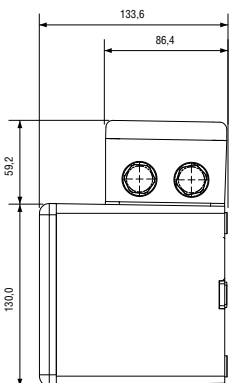

Устройства сигнализации серии AlertAlarm применяются в системах пожарной аварийной сигнализации, в системах контроля производственного процесса, в системах предупредительной и аварийной сигнализации, а также в охранных системах. Устройства соответствуют современным требованиям к компонентам аварийной сигнализации. Компактные и надежные устройства AlertAlarm являются многофункциональными и обеспечивают звуковую, световую и комбинированную сигнализацию на больших расстояниях в производственных условиях промышленных предприятий. Устройства являются сигнализаторами непрерывного действия и идеально подходят для применения в системах пожарной сигнализации. Модульная конструкция сигнализаторов серии AlertAlarm позволяет использовать как отдельно звуковой или световой сигнализатор, так и собирать многофункциональные устройства из отдельных модулей. Широкая цветовая гамма световых сигнализаторов и многообразие мелодий и аварийных сигналов позволяют решать различные задачи в системах аварийной сигнализации общественных, промышленных и строительных объектов.

ПРЕИМУЩЕСТВА

- удобный и просторный доступ к клеммным зажимам
- установка кабельных вводов на периметрах и с тыльной стороны корпуса
- установка отверстия по трафарету BESA
- возможна поставка в комплекте с кабельными вводами
- клеммы для входного и транзитного кабеля
- клеммы для проводников сечением от 0,5 до 1,5 мм²

ТЕХНИЧЕСКИЕ ХАРАКТЕРИСТИКИ

СИРЕНА

- **максимальное звуковое давление:** 112 дБ(А) на 1 м
- **номинальное звуковое давление:** 105 дБ(А) на 1 м +/- 3dB (сигнал №2)
- **32** варианта аварийных сигналов
- **3** степени тревоги
- **регулировка** уровня громкости
- **автоматическая синхронизация** с несколькими сиренами
- **эффективная дальность:** 60 м на частоте 1 кГц
- **напряжение:**
  24 В постоянного напряжения (10-30В)
  48 В постоянного напряжения (35-60В)
  110 В постоянного напряжения (72-130В)
  24В, 115В, 230В переменного напряжения
- **механические характеристики**
  материал корпуса UL94 V0 & 5VA класс FR ABS
  цвет корпуса: красный (RAL3000), серый (RAL 7038), белый
- **степень защиты от внешних воздействий:** IP66
- **рабочая температура:** от -25°C до +55°C
- **вес:**
  постоянное напряжение – 0,75 кг
  переменное напряжение – 1,00 кг

ФОРМУЛИРОВКА ЗАКАЗА | ПРИМЕР ЗАКАЗА: A105NAC230R

Тип изделия	Версия	Цвет корпуса	Опционально / добавочная
A105N	DC024	G Серый	P Программируемая версия
	DC048	R Красный	
	DC110	W белый	
	AC024		
	AC115		
	AC230		

Архангельск (8182)63-90-72
Астана (7172)727-132
Астрахань (8512)99-46-04
Барнаул (3852)73-04-60
Белгород (4722)40-23-64
Брянск (4832)59-03-52
Владивосток (423)249-28-31
Волгоград (844)278-03-48
Вологда (8172)26-41-59
Воронеж (473)204-51-73
Екатеринбург (343)384-55-89
Иваново (4932)77-34-06