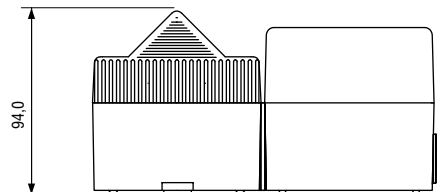

ФОРМУЛИРОВКА ЗАКАЗА		ПРИМЕР ЗАКАЗА: AL100XAC230G/C		
Тип изделия	Версия	Цвет корпуса	Цвет линзы	Опционально / добавочная
AL100H	DC024	G Серый	A Янтарный	P Программируемая версия
AL100X*	DC048	R Красный	B Синий	
	AC115	W Белый	C Прозрачный	
	AC230		G Зеленый	
	AC024*		R Красный	
			M Пурпурный	
			Y* Желтый	
			* Только для изделий AL100X	

Архангельск (8182)63-90-72
Астана (7172)727-132
Астрахань (8512)99-46-04
Барнаул (3852)73-04-60
Белгород (4722)40-23-64
Брянск (4832)59-03-52
Владивосток (423)249-28-31
Волгоград (844)278-03-48
Вологда (8172)26-41-59
Воронеж (473)204-51-73
Екатеринбург (343)384-55-89
Иваново (4932)77-34-06

Ижевск (3412)26-03-58
Иркутск (395)279-98-46
Казань (843)206-01-48
Калининград (4012)72-03-81
Калуга (4842)92-23-67
Кемерово (3842)65-04-62
Киров (8332)68-02-04
Краснодар (861)203-40-90
Красноярск (391)204-63-61
Курск (4712)77-13-04
Липецк (4742)52-20-81
Киргизия (996)312-96-26-47

Магнитогорск (3519)55-03-13
Москва (495)268-04-70
Мурманск (8152)59-64-93
Набережные Челны (8552)20-53-41
Нижегород (831)429-08-12
Новокузнецк (3843)20-46-81
Новосибирск (383)227-86-73
Омск (3812)21-46-40
Орел (4862)44-53-42
Оренбург (3532)37-68-04
Пенза (8412)22-31-16
Казахстан (772)734-952-31

Пермь (342)205-81-47
Ростов-на-Дону (863)308-18-15
Рязань (4912)46-61-64
Самара (846)206-03-16
Санкт-Петербург (812)309-46-40
Саратов (845)249-38-78
Севастополь (8692)22-31-93
Симферополь (3652)67-13-56
Смоленск (4812)29-41-54
Сочи (862)225-72-31
Ставрополь (8652)20-65-13
Таджикистан (992)427-82-92-69

Сургут (3462)77-98-35
Тверь (4822)63-31-35
Томск (3822)98-41-53
Тула (4872)74-02-29
Тюмень (3452)66-21-18
Ульяновск (8422)24-23-59
Уфа (347)229-48-12
Хабаровск (4212)92-98-04
Челябинск (351)202-03-61
Череповец (8202)49-02-64
Ярославль (4852)69-52-93