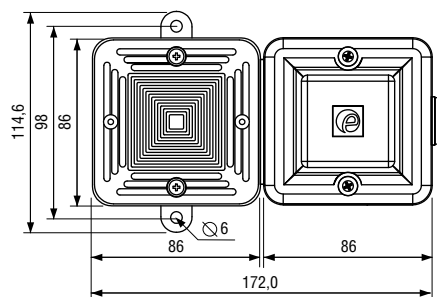

ФОРМУЛИРОВКА ЗАКАЗА		ПРИМЕР ЗАКАЗА: AL100XAC230G/C		
Тип изделия	Версия	Цвет корпуса	Цвет линзы	Опционально / добавочная
AL100H	DC024	G Серый	A Янтарный	P Программируемая версия
AL100X*	DC048	R Красный	B Синий	
	AC115	W Белый	C Прозрачный	
	AC230		G Зеленый	
	AC024*		R Красный	
			M Пурпурный	
			Y* Желтый	
			* Только для изделий AL100X	

Архангельск (8182)63-90-72
Астана (7172)727-132
Астрахань (8512)99-46-04
Барнаул (3852)73-04-60
Белгород (4722)40-23-64
Брянск (4832)59-03-52
Владивосток (423)249-28-31
Волгоград (844)278-03-48
Вологда (8172)26-41-59
Воронеж (473)204-51-73
Екатеринбург (343)384-55-89
Иваново (4932)77-34-06

Ижевск (3412)26-03-58
Иркутск (395)279-98-46
Казань (843)206-01-48
Калининград (4012)72-03-81
Калуга (4842)92-23-67
Кемерово (3842)65-04-62
Киров (8332)68-02-04
Краснодар (861)203-40-90
Красноярск (391)204-63-61
Курск (4712)77-13-04
Липецк (4742)52-20-81
Киргизия (996)312-96-26-47

Магнитогорск (3519)55-03-13
Москва (495)268-04-70
Мурманск (8152)59-64-93
Набережные Челны (8552)20-53-41
Нижегород (831)429-08-12
Новокузнецк (3843)20-46-81
Новосибирск (383)227-86-73
Омск (3812)21-46-40
Орел (4862)44-53-42
Оренбург (3532)37-68-04
Пенза (8412)22-31-16
Казахстан (772)734-952-31

Пермь (342)205-81-47
Ростов-на-Дону (863)308-18-15
Рязань (4912)46-61-64
Самара (846)206-03-16
Санкт-Петербург (812)309-46-40
Саратов (845)249-38-78
Севастополь (8692)22-31-93
Симферополь (3652)67-13-56
Смоленск (4812)29-41-54
Сочи (862)225-72-31
Ставрополь (8652)20-65-13
Таджикистан (992)427-82-92-69

Сургут (3462)77-98-35
Тверь (4822)63-31-35
Томск (3822)98-41-53
Тула (4872)74-02-29
Тюмень (3452)66-21-18
Ульяновск (8422)24-23-59
Уфа (347)229-48-12
Хабаровск (4212)92-98-04
Челябинск (351)202-03-61
Череповец (8202)49-02-64
Ярославль (4852)69-52-93