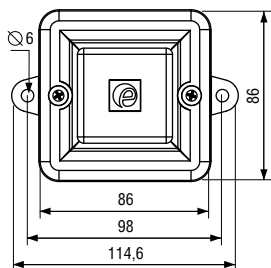

Устройства сигнализации серии AlertAlarm применяются в системах пожарной аварийной сигнализации, в системах контроля производственного процесса, в системах предупредительной и аварийной сигнализации, а также в охранных системах. Устройства соответствуют современным требованиям к компонентам аварийной сигнализации. Компактные и надежные устройства AlertAlarm являются многофункциональными и обеспечивают звуковую, световую и комбинированную сигнализацию на больших расстояниях в производственных условиях промышленных предприятий. Устройства являются сигнализаторами непрерывного действия и идеально подходят для применения в системах пожарной сигнализации. Модульная конструкция сигнализаторов серии AlertAlarm позволяет использовать как отдельно звуковой или световой сигнализатор, так и собирать многофункциональные устройства из отдельных модулей. Широкая цветовая гамма световых сигнализаторов и многообразие мелодий и аварийных сигналов позволяют решать различные задачи в системах аварийной сигнализации общественных, промышленных и строительных объектов.

ПРЕИМУЩЕСТВА

- удобный и просторный доступ к клеммным зажимам
- установка кабельных вводов на периметрах и с тыльной стороны корпуса
- установка отверстия по трафарету BESA
- возможна поставка в комплекте с кабельными вводами
- клеммы для входного и транзитного кабеля
- клеммы для проводников сечением от 0,5 до 1,5 мм²

ТЕХНИЧЕСКИЕ ХАРАКТЕРИСТИКИ

СИРЕНА

- **максимальное звуковое давление:** 104 дБ(А) на 1 м
- **номинальное звуковое давление:** 100 дБ(А) на 1 м +/- 3dB (сигнал №2)
- **32** варианта аварийных сигналов
- **3** степени тревоги
- **регулировка** уровня громкости
- **эффективная дальность:** 32 м на частоте 1 кГц
- **автоматическая синхронизация** с несколькими сигнализаторами
- **напряжение:**
  24 В – постоянное напряжение (10-30В)
  48 В – постоянное напряжение (35-60В)
  24В, 115В, 230В – переменное напряжение
- **механические характеристики**
  материал корпуса UL94 V0 & 5VA класс FR ABS
  цвет корпуса: красный (RAL3000), серый (RAL 7038), белый
- **степень защиты от внешних воздействий:** IP66
- **рабочая температура:** от -25°C до +55°C
- **вес:**
  постоянное напряжение – 0,26 кг
  переменное напряжение – 0,37 кг

ФОРМУЛИРОВКА ЗАКАЗА		ПРИМЕР ЗАКАЗА: A100AC230G	
Тип изделия	Версия	Цвет корпуса	Опционально / добавочная
A100	DC024	G Серый	P Программируемая версия
	DC048	R Красный	
	AC024	W Белый	
	AC115		
	AC230		

Архангельск (8182)63-90-72
Астана (7172)727-132
Астрахань (8512)99-46-04
Барнаул (3852)73-04-60
Белгород (4722)40-23-64
Брянск (4832)59-03-52
Владивосток (423)249-28-31
Волгоград (844)278-03-48
Вологда (8172)26-41-59
Воронеж (473)204-51-73
Екатеринбург (343)384-55-89
Иваново (4932)77-34-06