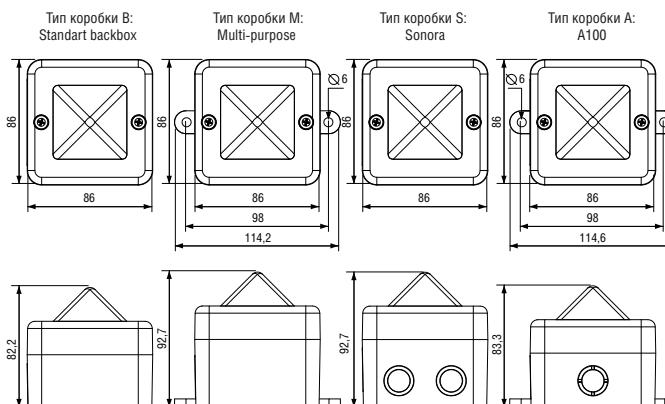

ПРЕИМУЩЕСТВА

- удобный и просторный доступ к клеммным зажимам
- установка кабельных вводов на периметрах и с тыльной стороны корпуса
- установка отверстия по трафарету BESA
- возможна поставка в комплекте с кабельными вводами
- клеммы для входного и транзитного кабеля
- клеммы для проводников сечением от 0,5 до 4,0 мм²

ТЕХНИЧЕСКИЕ ХАРАКТЕРИСТИКИ

- **источник света:** ксеноновая лампа
  энергия импульса: 5 Дж
  частота вспышек: 1 Гц, для версии DC:
  дополнительно 1.5 Гц и двойная вспышка
  сила света: 200 Кд
- **доступно 7 вариантов линз:**
  янтарный, синий, прозрачный, зеленый, пурпурный, красный, желтый
- **долговечность лампы:**
  эмиссия понижается до 70% после 5 миллионов вспышек
- **защита** механическая лампы от толчков/вибрации
- **напряжение:**
  12В, 24В, 48В – постоянное напряжение
  12В, 24В, 48В, 115В, 230В – переменное напряжение
- **защита** от обратной полярности (для версии постоянного напряжения)
- **механические характеристики**
  материал корпуса UL94 V0 & 5VA класс FR ABS
  цвет корпуса: красный (RAL3000), серый (RAL 7038), белый
  материал линзы: поликарбонат
- **степень защиты от внешних воздействий:** IP66
- **рабочая температура:** от -25°C до +55°C
- **вес:** 0,20 кг

ФОРМУЛИРОВКА ЗАКАЗА		ПРИМЕР ЗАКАЗА: L101XDC012BG/A		
Тип изделия	Версия	Тип корпуса	Цвет корпуса	Цвет линзы
L101X	DC012	B Тип B: 1 заглушка с тыльной стороны	G Серый	A Янтарный
	DC024	M Тип M: 1 заглушка на боковой стороне	R Красный	B Синий
	DC048	A Тип A: 2 заглушки на боковых сторонах, 1 заглушка с тыльной стороны	W Белый	C Прозрачный
	AC048	S Тип SONORA: 3 заглушки на боковых сторонах, 1 заглушка с тыльной стороны		G Зеленый
	AC024			M Пурпурный
	AC115			R Красный
	AC230			Y Желтый

Архангельск (8182)63-90-72
Астана (7172)727-132
Астрахань (8512)99-46-04
Барнаул (3852)73-04-60
Белгород (4722)40-23-64
Брянск (4832)59-03-52
Владивосток (423)249-28-31
Волгоград (844)278-03-48
Вологда (8172)26-41-59
Воронеж (473)204-51-73
Екатеринбург (343)384-55-89
Иваново (4932)77-34-06

Ижевск (3412)26-03-58
Иркутск (395)279-98-46
Казань (843)206-01-48
Калининград (4012)72-03-81
Калуга (4842)92-23-67
Кемерово (3842)65-04-62
Киров (8332)68-02-04
Краснодар (861)203-40-90
Красноярск (391)204-63-61
Курск (4712)77-13-04
Липецк (4742)52-20-81
Киргизия (996)312-96-26-47

Магнитогорск (3519)55-03-13
Москва (495)268-04-70
Мурманск (8152)59-64-93
Набережные Челны (8552)20-53-41
Нижний Новгород (831)429-08-12
Новокузнецк (3843)20-46-81
Новосибирск (383)227-86-73
Омск (3812)21-46-40
Орел (4862)44-53-42
Оренбург (3532)37-68-04
Пенза (8412)22-31-16
Казахстан (772)734-952-31

Пермь (342)205-81-47
Ростов-на-Дону (863)308-18-15
Рязань (4912)46-61-64
Самара (846)206-03-16
Санкт-Петербург (812)309-46-40
Саратов (845)249-38-78
Севастополь (8692)22-31-93
Симферополь (3652)67-13-56
Соленск (4812)29-41-54
Сочи (862)225-72-31
Ставрополь (8652)20-65-13
Таджикистан (992)427-82-92-69

Сургут (3462)77-98-35
Тверь (4822)63-31-35
Томск (3822)98-41-53
Тула (4872)74-02-29
Тюмень (3452)66-21-18
Ульяновск (8422)24-23-59
Уфа (347)229-48-12
Хабаровск (4212)92-98-04
Челябинск (351)202-03-61
Череповец (8202)49-02-64
Ярославль (4852)69-52-93