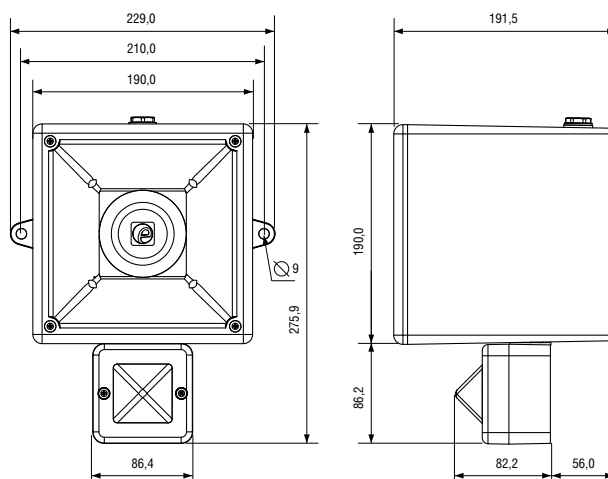

МАЯК

- **источник света:** ксеноновая лампа
  энергия импульса: 5 Дж
  частота вспышек: 1 Гц
  сила света: 200 кд
- **доступно 7 вариантов линз:**
  янтарный, синий, зеленый, красный, прозрачный, пурпурный, желтый
- **долговечность лампы:**
  эмиссия понижается до 70% после 5 миллионов вспышек
- **напряжение:**
  24 В – постоянное напряжение
  115В, 230В – переменное напряжение
- **защита** от обратной полярности для версии DC
- **механические характеристики**
  материал корпуса – UL94 V0 & 5VA класс FR ABS
  цвет корпуса: красный (RAL3000), серый (RAL7038), белый
- **степень защиты от внешних воздействий:** IP66
- **рабочая температура:** от -25°C до +55°C
- **вес:**
  постоянное напряжение – 1 кг
  переменное напряжение – 1,2 кг

КОМБИНИРОВАННОЕ УСТРОЙСТВО AL121AXX

APPELLO X Recordable Sounder & Xenon Beacon
Аварийный комбинированный оповещатель серии APPELLO

• Фронтальная ориентация маяка

ФОРМУЛИРОВКА ЗАКАЗА			ПРИМЕР ЗАКАЗА: AL121AXXC230G/B-UL		
Тип изделия	Версия		Цвет корпуса		Цвет линзы
AL121AXX	DC024	24V DC	G	Серый	A Янтарный
	AC115	115V AC	R	Красный	B Синий
	AC230	230V AC	W	Белый	C Прозрачный
					G Зеленый
					R Красный
					Y Желтый
					M Пурпурный

Архангельск (8182)63-90-72
Астана (7172)727-132
Астрахань (8512)99-46-04
Барнаул (3852)73-04-60
Белгород (4722)40-23-64
Брянск (4832)59-03-52
Владивосток (423)249-28-31
Волгоград (844)278-03-48
Вологда (8172)26-41-59
Воронеж (473)204-51-73
Екатеринбург (343)384-55-89
Иваново (4932)77-34-06

Ижевск (3412)26-03-58
Иркутск (395)279-98-46
Казань (843)206-01-48
Калининград (4012)72-03-81
Калуга (4842)92-23-67
Кемерово (3842)65-04-62
Киров (8332)68-02-04
Краснодар (861)203-40-90
Красноярск (391)204-63-61
Курск (4712)77-13-04
Липецк (4742)52-20-81
Киргизия (996)312-96-26-47

Магнитогорск (3519)55-03-13
Москва (495)268-04-70
Мурманск (8152)59-64-93
Набережные Челны (8552)20-53-41
Нижний Новгород (831)429-08-12
Новокузнецк (3843)20-46-81
Новосибирск (383)227-86-73
Омск (3812)21-46-40
Орел (4862)44-53-42
Оренбург (3532)37-68-04
Пенза (8412)22-31-16
Казахстан (772)734-952-31

Пермь (342)205-81-47
Ростов-на-Дону (863)308-18-15
Рязань (4912)46-61-64
Самара (846)206-03-16
Санкт-Петербург (812)309-46-40
Саратов (845)249-38-78
Севастополь (8692)22-31-93
Симферополь (3652)67-13-56
Смоленск (4812)29-41-54
Сочи (862)225-72-31
Ставрополь (8652)20-65-13
Таджикистан (992)427-82-92-69

Сургут (3462)77-98-35
Тверь (4822)63-31-35
Томск (3822)98-41-53
Тула (4872)74-02-29
Тюмень (3452)66-21-18
Ульяновск (8422)24-23-59
Уфа (347)229-48-12
Хабаровск (4212)92-98-04
Челябинск (351)202-03-61
Череповец (8202)49-02-64
Ярославль (4852)69-52-93