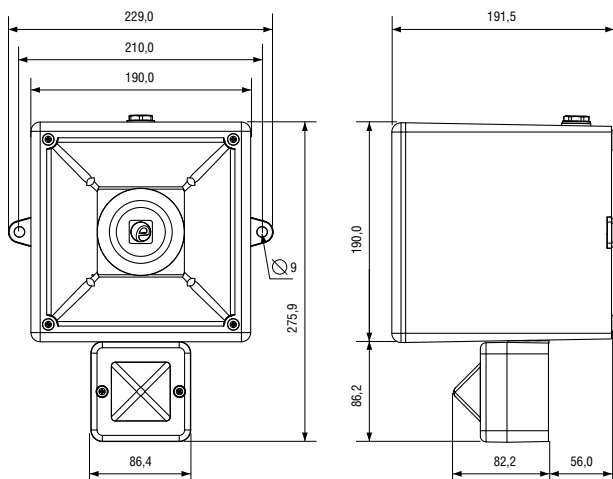

КОМБИНИРОВАННОЕ УСТРОЙСТВО AL121AXH

APPELLO X Recordable Sounder & LED Beacon
Аварийный комбинированный оповещатель серии APPELLO

• Фронтальная ориентация маяка

Устройства сигнализации серии APPELLO применяются в системах пожарной аварийной сигнализации, в системах контроля производственного процесса, в системах предупредительной и аварийной сигнализации, а также в охранных системах. Устройства соответствуют современным требованиям к компонентам аварийной сигнализации. Оповещатели серии APPELLO имеют возможность записи четырех голосовых сообщений длительностью по 30 секунд и предназначены для трансляции аварийных сигналов в помещениях и на открытых площадках промышленных предприятий и строительных объектов. Записываемое сообщение может воспроизводиться с одним из 45 аварийных сигналов. Сообщение записывается, хранится и воспроизводится непосредственно из энергонезависимой памяти оповещателя. Речевое сообщение записывается при помощи встроенного микрофона без промежуточных аналого-цифровых преобразователей.

ПРЕИМУЩЕСТВА

- удобный и просторный доступ к клеммным зажимам
- два резьбовых отверстия M20x1.5 для кабельных вводов
- возможна поставка в комплекте с кабельными вводами
- установка отверстия по трафарету BESA
- возможность установки с использованием внешних петель
- клеммы для входного и транзитного кабеля
- клеммы для проводников сечением от 0,5 до 2,5 мм²
- запись пользовательского контента от ПК, MP3 или CD плеера

ТЕХНИЧЕСКИЕ ХАРАКТЕРИСТИКИ

СИРЕНА

- **звуковое давление:**
  для голосовых сообщений – 111 дБ(А) на 1 м
  для контента, записанного с внешних устройств – 112 дБ(А) на 1 м
  для аварийных сигналов – 126 дБ(А) на 1 м
- **45** аварийных сигналов
- **4** речевых сообщения по 30 секунд каждое
- запись речевых сообщений с помощью встроенного микрофона
- автоматическая регулировка длины сообщения
- хранение сообщений в собственной памяти
- очень высокое качество воспроизведения речи (подвижная катушка громкоговорителя)
- запись контента через линейный аудиовход 3.5 мм
- регулятор уровня громкости и длительности сигнала
- **эффeктивная дальность:** 300 м на частоте 1кГц

МАЯК

- **источник света:** светодиодная матрица из 24 светодиодов
  режим работы: индикаторный или мигающий (2 Гц)
  сила света: 120 кд
- **доступно 5 вариантов линз:**
  янтарный, синий, зеленый, красный, прозрачный
- **напряжение:**
  24 В – постоянное напряжение
  230В – переменное напряжение
- **защита** от обратной полярности для версии DC
- **механические характеристики**
  материал корпуса – UL94 V0 & 5VA класс FR ABS
  цвет корпуса: красный (RAL3000), серый (RAL7038), белый
- **степень защиты от внешних воздействий:** IP66
- **рабочая температура:** от -25°C до +55°C
- **вес:**
  постоянное напряжение – 1 кг
  переменное напряжение – 1,2 кг

ФОРМУЛИРОВКА ЗАКАЗА		ПРИМЕР ЗАКАЗА: AL121AXHAC230G/A	
Тип изделия	Версия	Цвет корпуса	Цвет линзы
AL121AXH	DC024 10-30V DC	G Серый	A Янтарный
	AC230 90-260V AC	R Красный	B Синий
		W Белый	C Прозрачный
			G Зеленый
			R Красный