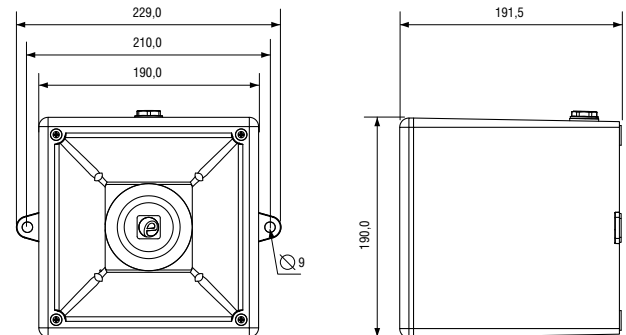

- удобный и просторный доступ к клеммным зажимам
- два резьбовых отверстия M20x1.5 для кабельных вводов
- возможна поставка в комплекте с кабельными вводами
- установка отверстия по трафарету BESA
- возможность установки с использованием внешних петель
- клеммы для входного и транзитного кабеля
- клеммы для проводников сечением от 0,5 до 2,5 мм²
- запись пользовательского контента от ПК, MP3 или CD плеера

ТЕХНИЧЕСКИЕ ХАРАКТЕРИСТИКИ

СИРЕНА

- **звуковое давление:**
  для голосовых сообщений – 111 дБ(А) на 1 м
  для контента, записанного с внешних устройств – 112 дБ(А) на 1 м
  для аварийных сигналов – 126 дБ(А) на 1 м
- **45 аварийных сигналов**
- запись речевых сообщений с помощью встроенного микрофона
- автоматическая регулировка длины сообщения
- хранение сообщений в собственной памяти
- очень высокое качество воспроизведения речи (подвижная катушка громкоговорителя)
- запись контента через линейный аудиовход 3.5 мм
- регулятор уровня громкости и длительности сигнала
- **эффективная дальность:** 300 м на частоте 1кГц
- **напряжение:**
  24 В – постоянное напряжение
  230В – переменное напряжение
- **защита** от обратной полярности для версии DC
- **механические характеристики**
  материал корпуса – UL94 V0 & 5VA класс FR ABS
  цвет корпуса: красный (RAL3000), серый (RAL7038)
- **степень защиты от внешних воздействий:** IP66
- **рабочая температура:** от -25°C до +55°C
- **вес:**
  постоянное напряжение – 2,1 кг
  переменное напряжение – 2,7 кг

ФОРМУЛИРОВКА ЗАКАЗА		ПРИМЕР ЗАКАЗА: A121AXAC230R-UL	
Тип изделия	Версия	Цвет корпуса	
A121AX	DC024	14-30V DC	G Серый
	AC230	90-260V AC	R Красный

Архангельск (8182)63-90-72
Астана (7172)727-132
Астрахань (8512)99-46-04
Барнаул (3852)73-04-60
Белгород (4722)40-23-64
Брянск (4832)59-03-52
Владивосток (423)249-28-31
Волгоград (844)278-03-48
Вологда (8172)26-41-59
Воронеж (473)204-51-73
Екатеринбург (343)384-55-89
Иваново (4932)77-34-06

Ижевск (3412)26-03-58
Иркутск (395)279-98-46
Казань (843)206-01-48
Калининград (4012)72-03-81
Калуга (4842)92-23-67
Кемерово (3842)65-04-62
Киров (8332)68-02-04
Краснодар (861)203-40-90
Красноярск (391)204-63-61
Курск (4712)77-13-04
Липецк (4742)52-20-81
Киргизия (996)312-96-26-47

Магнитогорск (3519)55-03-13
Москва (495)268-04-70
Мурманск (8152)59-64-93
Набережные Челны (8552)20-53-41
Нижний Новгород (831)429-08-12
Новокузнецк (3843)20-46-81
Новосибирск (383)227-86-73
Омск (3812)21-46-40
Орел (4862)44-53-42
Оренбург (3532)37-68-04
Пенза (8412)22-31-16
Казахстан (772)734-952-31

Пермь (342)205-81-47
Ростов-на-Дону (863)308-18-15
Рязань (4912)46-61-64
Самара (846)206-03-16
Санкт-Петербург (812)309-46-40
Саратов (845)249-38-78
Севастополь (8692)22-31-93
Симферополь (3652)67-13-56
Смоленск (4812)29-41-54
Сочи (862)225-72-31
Ставрополь (8652)20-65-13
Таджикистан (992)427-82-92-69

Сургут (3462)77-98-35
Тверь (4822)63-31-35
Томск (3822)98-41-53
Тула (4872)74-02-29
Тюмень (3452)66-21-18
Ульяновск (8422)24-23-59
Уфа (347)229-48-12
Хабаровск (4212)92-98-04
Челябинск (351)202-03-61
Череповец (8202)49-02-64
Ярославль (4852)69-52-93