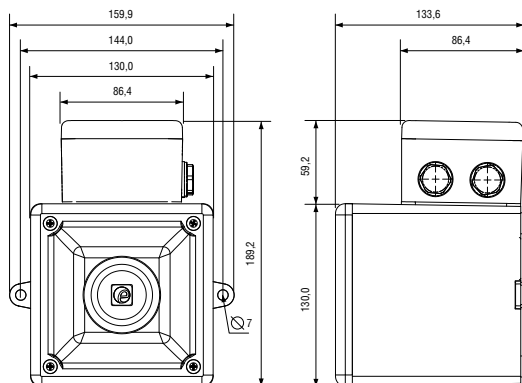

• Версия AC

Устройства сигнализации серии APPELLO применяются в системах пожарной аварийной сигнализации, в системах контроля производственного процесса, в системах предупредительной и аварийной сигнализации, а также в охранных системах. Устройства соответствуют современным требованиям к компонентам аварийной сигнализации. Оповещатели серии APPELLO имеют возможность записи четырех голосовых сообщений длительностью по 30 секунд и предназначены для трансляции аварийных сигналов в помещениях и на открытых площадках промышленных предприятий и строительных объектов. Записываемое сообщение может воспроизводиться с одним из 45 аварийных сигналов. Сообщение записывается, хранится и воспроизводится непосредственно из энергонезависимой памяти оповещателя. Речевое сообщение записывается при помощи встроенного микрофона без промежуточных аналого-цифровых преобразователей.

ПРЕИМУЩЕСТВА

- удобный и просторный доступ к клеммным зажимам
- два резьбовых отверстия M20x1.5 для кабельных вводов
- возможна поставка в комплекте с кабельными вводами
- установка отверстия по трафарету BESA
- возможность установки с использованием внешних петель
- клеммы для входного и транзитного кабеля
- клеммы для проводников сечением от 0,5 до 2,5 мм²
- запись пользовательского контента от ПК, MP3 или CD плеера

ТЕХНИЧЕСКИЕ ХАРАКТЕРИСТИКИ

СИРЕНА

- максимальное звуковое давление:
  для голосовых сообщений – 101 дБ(А) на 1 м
  для контента, записанного с внешних устройств – 102 дБ(А) на 1 м
  для аварийных сигналов – 110 дБ(А) на 1 м
- 45 аварийных сигналов
- 4 речевых сообщения по 30 секунд каждое
- запись речевых сообщений с помощью встроенного микрофона
- автоматическая регулировка длины сообщения
- хранение сообщений в собственной памяти
- очень высокое качество воспроизведения речи (подвижная катушка громкоговорителя)
- запись контента через линейный аудиовход 3.5 мм
- регулятор уровня громкости и длительности сигнала
- эффективная дальность: 60 м на частоте 1кГц
- напряжение:
  24 В – постоянное напряжение
  230В – переменное напряжение
- защита от обратной полярности для версии DC
- механические характеристики
  материал корпуса – UL94 V0 & 5VA класс FR ABS
  цвет корпуса: красный (RAL3000), серый (RAL7038), белый
- степень защиты от внешних воздействий: IP66
- рабочая температура: от -25°C до +55°C
- вес:
  постоянное напряжение – 0,8 кг
  переменное напряжение – 1,0 кг

ФОРМУЛИРОВКА ЗАКАЗА		ПРИМЕР ЗАКАЗА: A105NAXAC230R	
Тип изделия	Версия	Цвет корпуса	
A105NAX	DC024 10-30V DC	G	Серый
	AC230 90-260V AC	R	Красный
		W	белый

Архангельск (8182)63-90-72
Астана (7172)727-132
Астрахань (8512)99-46-04
Барнаул (3852)73-04-60
Белгород (4722)40-23-64
Брянск (4832)59-03-52
Владивосток (423)249-28-31
Волгоград (844)278-03-48
Вологда (8172)26-41-59
Воронеж (473)204-51-73
Екатеринбург (343)384-55-89
Иваново (4932)77-34-06