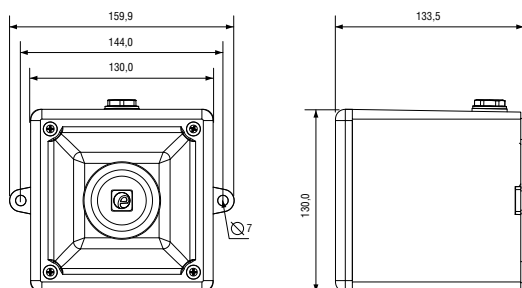

ЗВУКОВОЙ СИГНАЛИЗАТОР A105NAX

APPELLO Speech & Tone Voice Annunciation Unit
Аварийный голосовой оповещатель серии APPELLO

• Версия DC