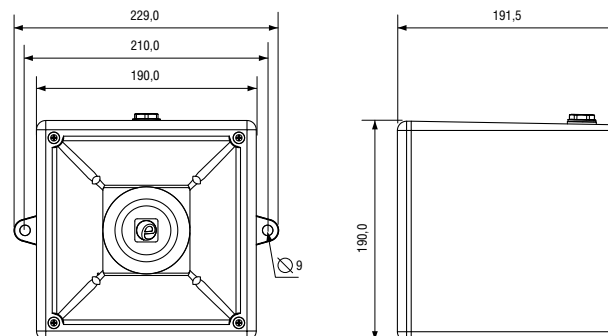

ФОРМУЛИРОВКА ЗАКАЗА | ПРИМЕР ЗАКАЗА: HA121AC115G

Тип изделия	Версия	Цвет корпуса
HA121	DC024	G Серый
	AC115	R Красный
	AC230	

Архангельск (8182)63-90-72
Астана (7172)727-132
Астрахань (8512)99-46-04
Барнаул (3852)73-04-60
Белгород (4722)40-23-64
Брянск (4832)59-03-52
Владивосток (423)249-28-31
Волгоград (844)278-03-48
Вологда (8172)26-41-59
Воронеж (473)204-51-73
Екатеринбург (343)384-55-89
Иваново (4932)77-34-06

Ижевск (3412)26-03-58
Иркутск (395)279-98-46
Казань (843)206-01-48
Калининград (4012)72-03-81
Калуга (4842)92-23-67
Кемерово (3842)65-04-62
Киров (8332)68-02-04
Краснодар (861)203-40-90
Красноярск (391)204-63-61
Курск (4712)77-13-04
Липецк (4742)52-20-81
Киргизия (996)312-96-26-47

Магнитогорск (3519)55-03-13
Москва (495)268-04-70
Мурманск (8152)59-64-93
Набережные Челны (8552)20-53-41
Нижний Новгород (831)429-08-12
Новокузнецк (3843)20-46-81
Новосибирск (383)227-86-73
Омск (3812)21-46-40
Орел (4862)44-53-42
Оренбург (3532)37-68-04
Пенза (8412)22-31-16
Казахстан (772)734-952-31

Пермь (342)205-81-47
Ростов-на-Дону (863)308-18-15
Рязань (4912)46-61-64
Самара (846)206-03-16
Санкт-Петербург (812)309-46-40
Саратов (845)249-38-78
Севастополь (8692)22-31-93
Симферополь (3652)67-13-56
Смоленск (4812)29-41-54
Сочи (862)225-72-31
Ставрополь (8652)20-65-13
Таджикистан (992)427-82-92-69

Сургут (3462)77-98-35
Тверь (4822)63-31-35
Томск (3822)98-41-53
Тула (4872)74-02-29
Тюмень (3452)66-21-18
Ульяновск (8422)24-23-59
Уфа (347)229-48-12
Хабаровск (4212)92-98-04
Челябинск (351)202-03-61
Череповец (8202)49-02-64
Ярославль (4852)69-52-93