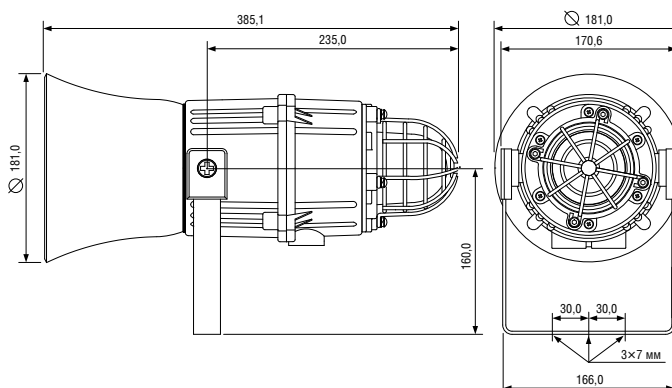

ПРЕИМУЩЕСТВА

- широкая область применения
- удобный и просторный доступ к клеммным зажимам
- два резьбовых отверстия M20x1.5 для кабельных вводов
- возможна поставка в комплекте с кабельными вводами
- монтажная скоба из нержавеющей стали
- клеммы для входного и транзитного кабеля
- клеммы для проводников сечением от 0,5 до 4,0 мм²

ТЕХНИЧЕСКИЕ ХАРАКТЕРИСТИКИ

- **номинальное звуковое давление:**
  122 дБ(А) на 1 м +/- 3дБ
- **5 аварийных сигналов**
- **3 ступени тревоги**
- **регулировка громкости**
- **эффективная дальность:** 300 м на частоте 1кГц
- **источник света:** ксеноновая лампа
  энергия импульса: 5 Дж
  частота вспышек: 1 Гц
- **доступно 6 вариантов линз:**
  янтарный, синий, зеленый, красный, прозрачный, желтый
- **напряжение:**
  12В, 24В – постоянное напряжение
  115В, 230В – переменное напряжение
- **механические характеристики:**
  материал корпуса ударопрочный огнестойкий пластик
  UL94 V0 & 5VA FR ABS
  цвет корпуса: серый (RAL7038)
- **степень защиты от внешних воздействий:** IP67
- **рабочая температура:** от -25°C до +55°C
- **вес:**
  постоянное напряжение – 3,00 кг
  переменное напряжение – 3,50 кг

ФОРМУЛИРОВКА ЗАКАЗА			ПРИМЕР ЗАКАЗА: HMCA11205DC12G-A		
Тип изделия	Тип рупора	Версия	Цвет корпуса	Цвет линзы	
HMCA11205	F	DC012	G Серый	A	Янтарный
		DC024		B	Синий
		AC115		C	Прозрачный
		AC230		G	Зеленый
				R	Красный
				Y	Желтый

Архангельск (8182)63-90-72
Астана (7172)727-132
Астрахань (8512)99-46-04
Барнаул (3852)73-04-60
Белгород (4722)40-23-64
Брянск (4832)59-03-52
Владивосток (423)249-28-31
Волгоград (844)278-03-48
Вологда (8172)26-41-59
Воронеж (473)204-51-73
Екатеринбург (343)384-55-89
Иваново (4932)77-34-06

Ижевск (3412)26-03-58
Иркутск (395)279-98-46
Казань (843)206-01-48
Калининград (4012)72-03-81
Калуга (4842)92-23-67
Кемерово (3842)65-04-62
Киров (8332)68-02-04
Краснодар (861)203-40-90
Красноярск (391)204-63-61
Курск (4712)77-13-04
Липецк (4742)52-20-81
Киргизия (996)312-96-26-47

Магнитогорск (3519)55-03-13
Москва (495)268-04-70
Мурманск (8152)59-64-93
Набережные Челны (8552)20-53-41
Нижний Новгород (831)429-08-12
Новокузнецк (3843)20-46-81
Новосибирск (383)227-86-73
Омск (3812)21-46-40
Орел (4862)44-53-42
Оренбург (3532)37-68-04
Пенза (8412)22-31-16
Казахстан (772)734-952-31

Пермь (342)205-81-47
Ростов-на-Дону (863)308-18-15
Рязань (4912)46-61-64
Самара (846)206-03-16
Санкт-Петербург (812)309-46-40
Саратов (845)249-38-78
Севастополь (8692)22-31-93
Симферополь (3652)67-13-56
Смоленск (4812)29-41-54
Сочи (862)225-72-31
Ставрополь (8652)20-65-13
Таджикистан (992)427-82-92-69

Сургут (3462)77-98-35
Тверь (4822)63-31-35
Томск (3822)98-41-53
Тула (4872)74-02-29
Тюмень (3452)66-21-18
Ульяновск (8422)24-23-59
Уфа (347)229-48-12
Хабаровск (4212)92-98-04
Челябинск (351)202-03-61
Череповец (8202)49-02-64
Ярославль (4852)69-52-93