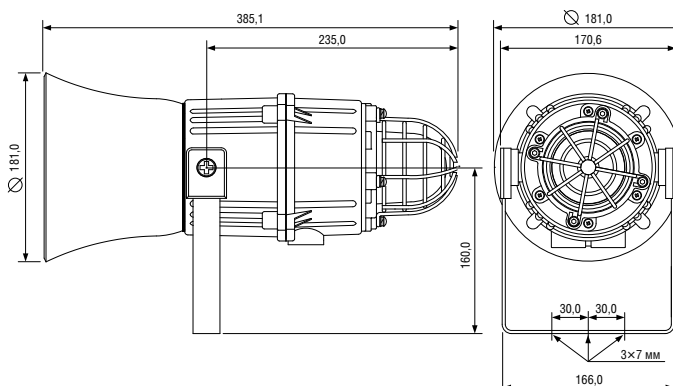

ТЕХНИЧЕСКИЕ ХАРАКТЕРИСТИКИ

- **морское исполнение**
- **степень защиты от внешних воздействий:** IP67
- **максимальное звуковое давление:** 119 дБ(А) на 1 м
- **номинальное звуковое давление:** 112 дБ(А) на 1 м (номинальное)
- **45** вариантов аварийных сигналов
- **3** ступени тревоги
- **регулировка** громкости
- **автоматическая синхронизация** с несколькими сиренами
- **эффективная дальность:** 125 м на частоте 1 кГц
- **переключатель** полярности (для версии постоянного напряжения)
- **источник света:** матрица из 4 сверхярких светодиодов
- **доступно 7 вариантов линз:**
  янтарный, синий, прозрачный, зеленый, пурпурный, красный, желтый
- **7** вариантов состояния:
- **2** варианта вращения света
- **5** варианта мигания
- **напряжение:**
  24В – постоянное напряжение
  115В, 230В – переменное напряжение
- **механические характеристики:**
  корпус изготовлен из ударопрочного пластика UL94V0 класс FR ABS
  огнестойкий пылевлагонепроницаемый корпус
  цвет корпуса: серый (RAL7038)
  линза изготовлена из боросиликатного стекла
  решетка из нержавеющей стали для механической защиты линзы
- **рабочая температура:** от -25°C до +55°C
- **вес:**
  постоянное напряжение – 3,00 кг
  переменное напряжение – 3,50 кг

КОМБИНИРОВАННОЕ УСТРОЙСТВО MC1LD2F

Combined IP67 Sounder & L.E.D. High Output Beacon / Status Light
Устройство комбинированное (сирена-светодиодный маяк)

ФОРМУЛИРОВКА ЗАКАЗА ПРИМЕР ЗАКАЗА: MC1LD2FAC115BN1A1G/R

Тип изделия	Тип рупора	Версия	Тип резьбы	Материал заглушек	Материал монтажной скобы	Сертификация	Цвет корпуса	Цвет линзы
MC1LD2	F	DC024	A 1 x M20x1,5 1 x 1/2"NPT	N Нейлон	1 A2 нержавеющая сталь 304	A1 CE, EAC, RMRS	G Серый	A Янтарный
		AC115	B 2 x M20x1,5	B Латунь	2 A4 нержавеющая сталь 316	P1 Программируемая		B Синий
		AC230	C 2 x 1/2"NPT	P Никелированная латунь				C Прозрачный
				S Нержавеющая сталь				G Зеленый
			* Для неиспользуемых отверстий поставляется заглушка M20				M Пурпурный	
							R Красный	
							Y Желтый	

Архангельск (8182)63-90-72
Астана (7172)727-132
Астрахань (8512)99-46-04
Барнаул (3852)73-04-60
Белгород (4722)40-23-64
Брянск (4832)59-03-52
Владивосток (423)249-28-31
Волгоград (844)278-03-48
Вологда (8172)26-41-59
Воронеж (473)204-51-73
Екатеринбург (343)384-55-89
Иваново (4932)77-34-06

Ижевск (3412)26-03-58
Иркутск (395)279-98-46
Казань (843)206-01-48
Калининград (4012)72-03-81
Калуга (4842)92-23-67
Кемерово (3842)65-04-62
Киров (8332)68-02-04
Краснодар (861)203-40-90
Красноярск (391)204-63-61
Курск (4712)77-13-04
Липецк (4742)52-20-81
Киргизия (996)312-96-26-47

Магнитогорск (3519)55-03-13
Москва (495)268-04-70
Мурманск (8152)59-64-93
Набережные Челны (8552)20-53-41
Нижний Новгород (831)429-08-12
Новокузнецк (3843)20-46-81
Новосибирск (383)227-86-73
Омск (3812)21-46-40
Орел (4862)44-53-42
Оренбург (3532)37-68-04
Пенза (8412)22-31-16
Казахстан (772)734-952-31

Пермь (342)205-81-47
Ростов-на-Дону (863)308-18-15
Рязань (4912)46-61-64
Самара (846)206-03-16
Санкт-Петербург (812)309-46-40
Саратов (845)249-38-78
Севастополь (8692)22-31-93
Симферополь (3652)67-13-56
Смоленск (4812)29-41-54
Сочи (862)225-72-31
Ставрополь (8652)20-65-13
Таджикистан (992)427-82-92-69

Сургут (3462)77-98-35
Тверь (4822)63-31-35
Томск (3822)98-41-53
Тула (4872)74-02-29
Тюмень (3452)66-21-18
Ульяновск (8422)24-23-59
Уфа (347)229-48-12
Хабаровск (4212)92-98-04
Челябинск (351)202-03-61
Череповец (8202)49-02-64
Ярославль (4852)69-52-93